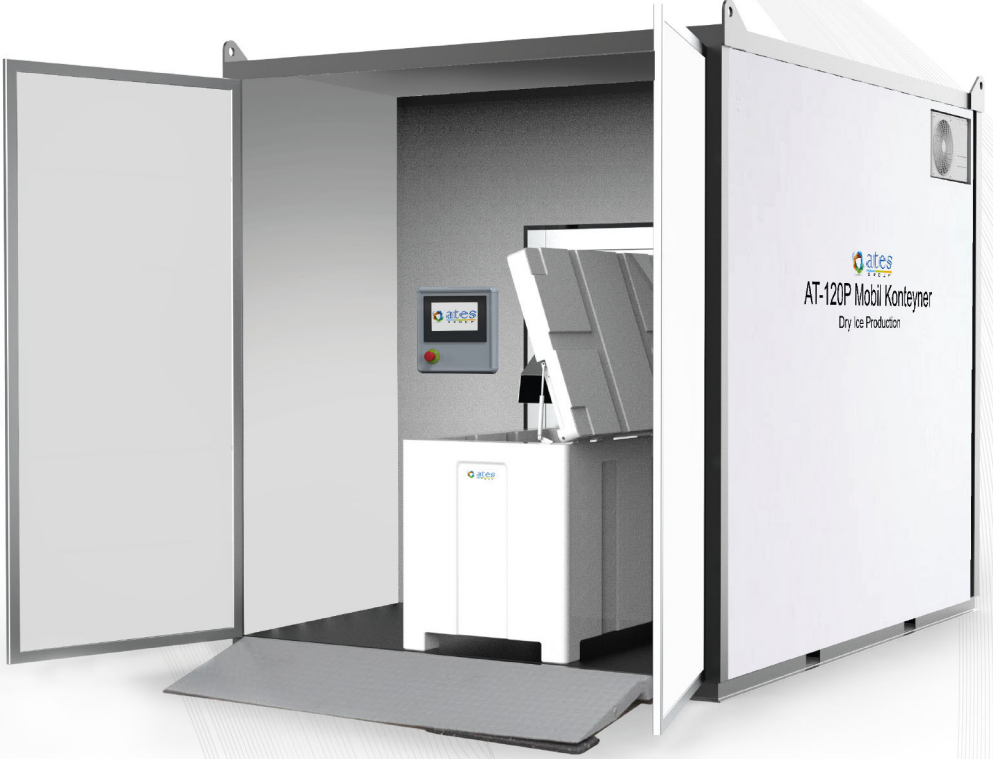

AT-MBK

Mobil KONTEYNER

Mobil Konteyner,

Avrupa Standartlarına (CE) uygun olarak tasarlanmış olup, isteğiniz yere forklift veya vinç ile taşınabilirsiniz. Isıya dayanıklı sandviç panelden ürettiğimiz konteyner, gıda ve tıp endüstrisine uygundur. Dış mekânlarda rahatça üretim yapabilmeye imkânı sağlar. Zaman tasarrufu sağlamak ve sevkiyat masraflarından ortadan kaldırarak, talep doğrultusunda yerinde ve taze kuru buz temin edebilirsiniz. Kendi klima ve Soğutucusuna sahip konteyner makine ve dolum odası şekilde 2 bölümden oluşmuştur.

www.ateskurubuz.com

info@ateskurubuz.com