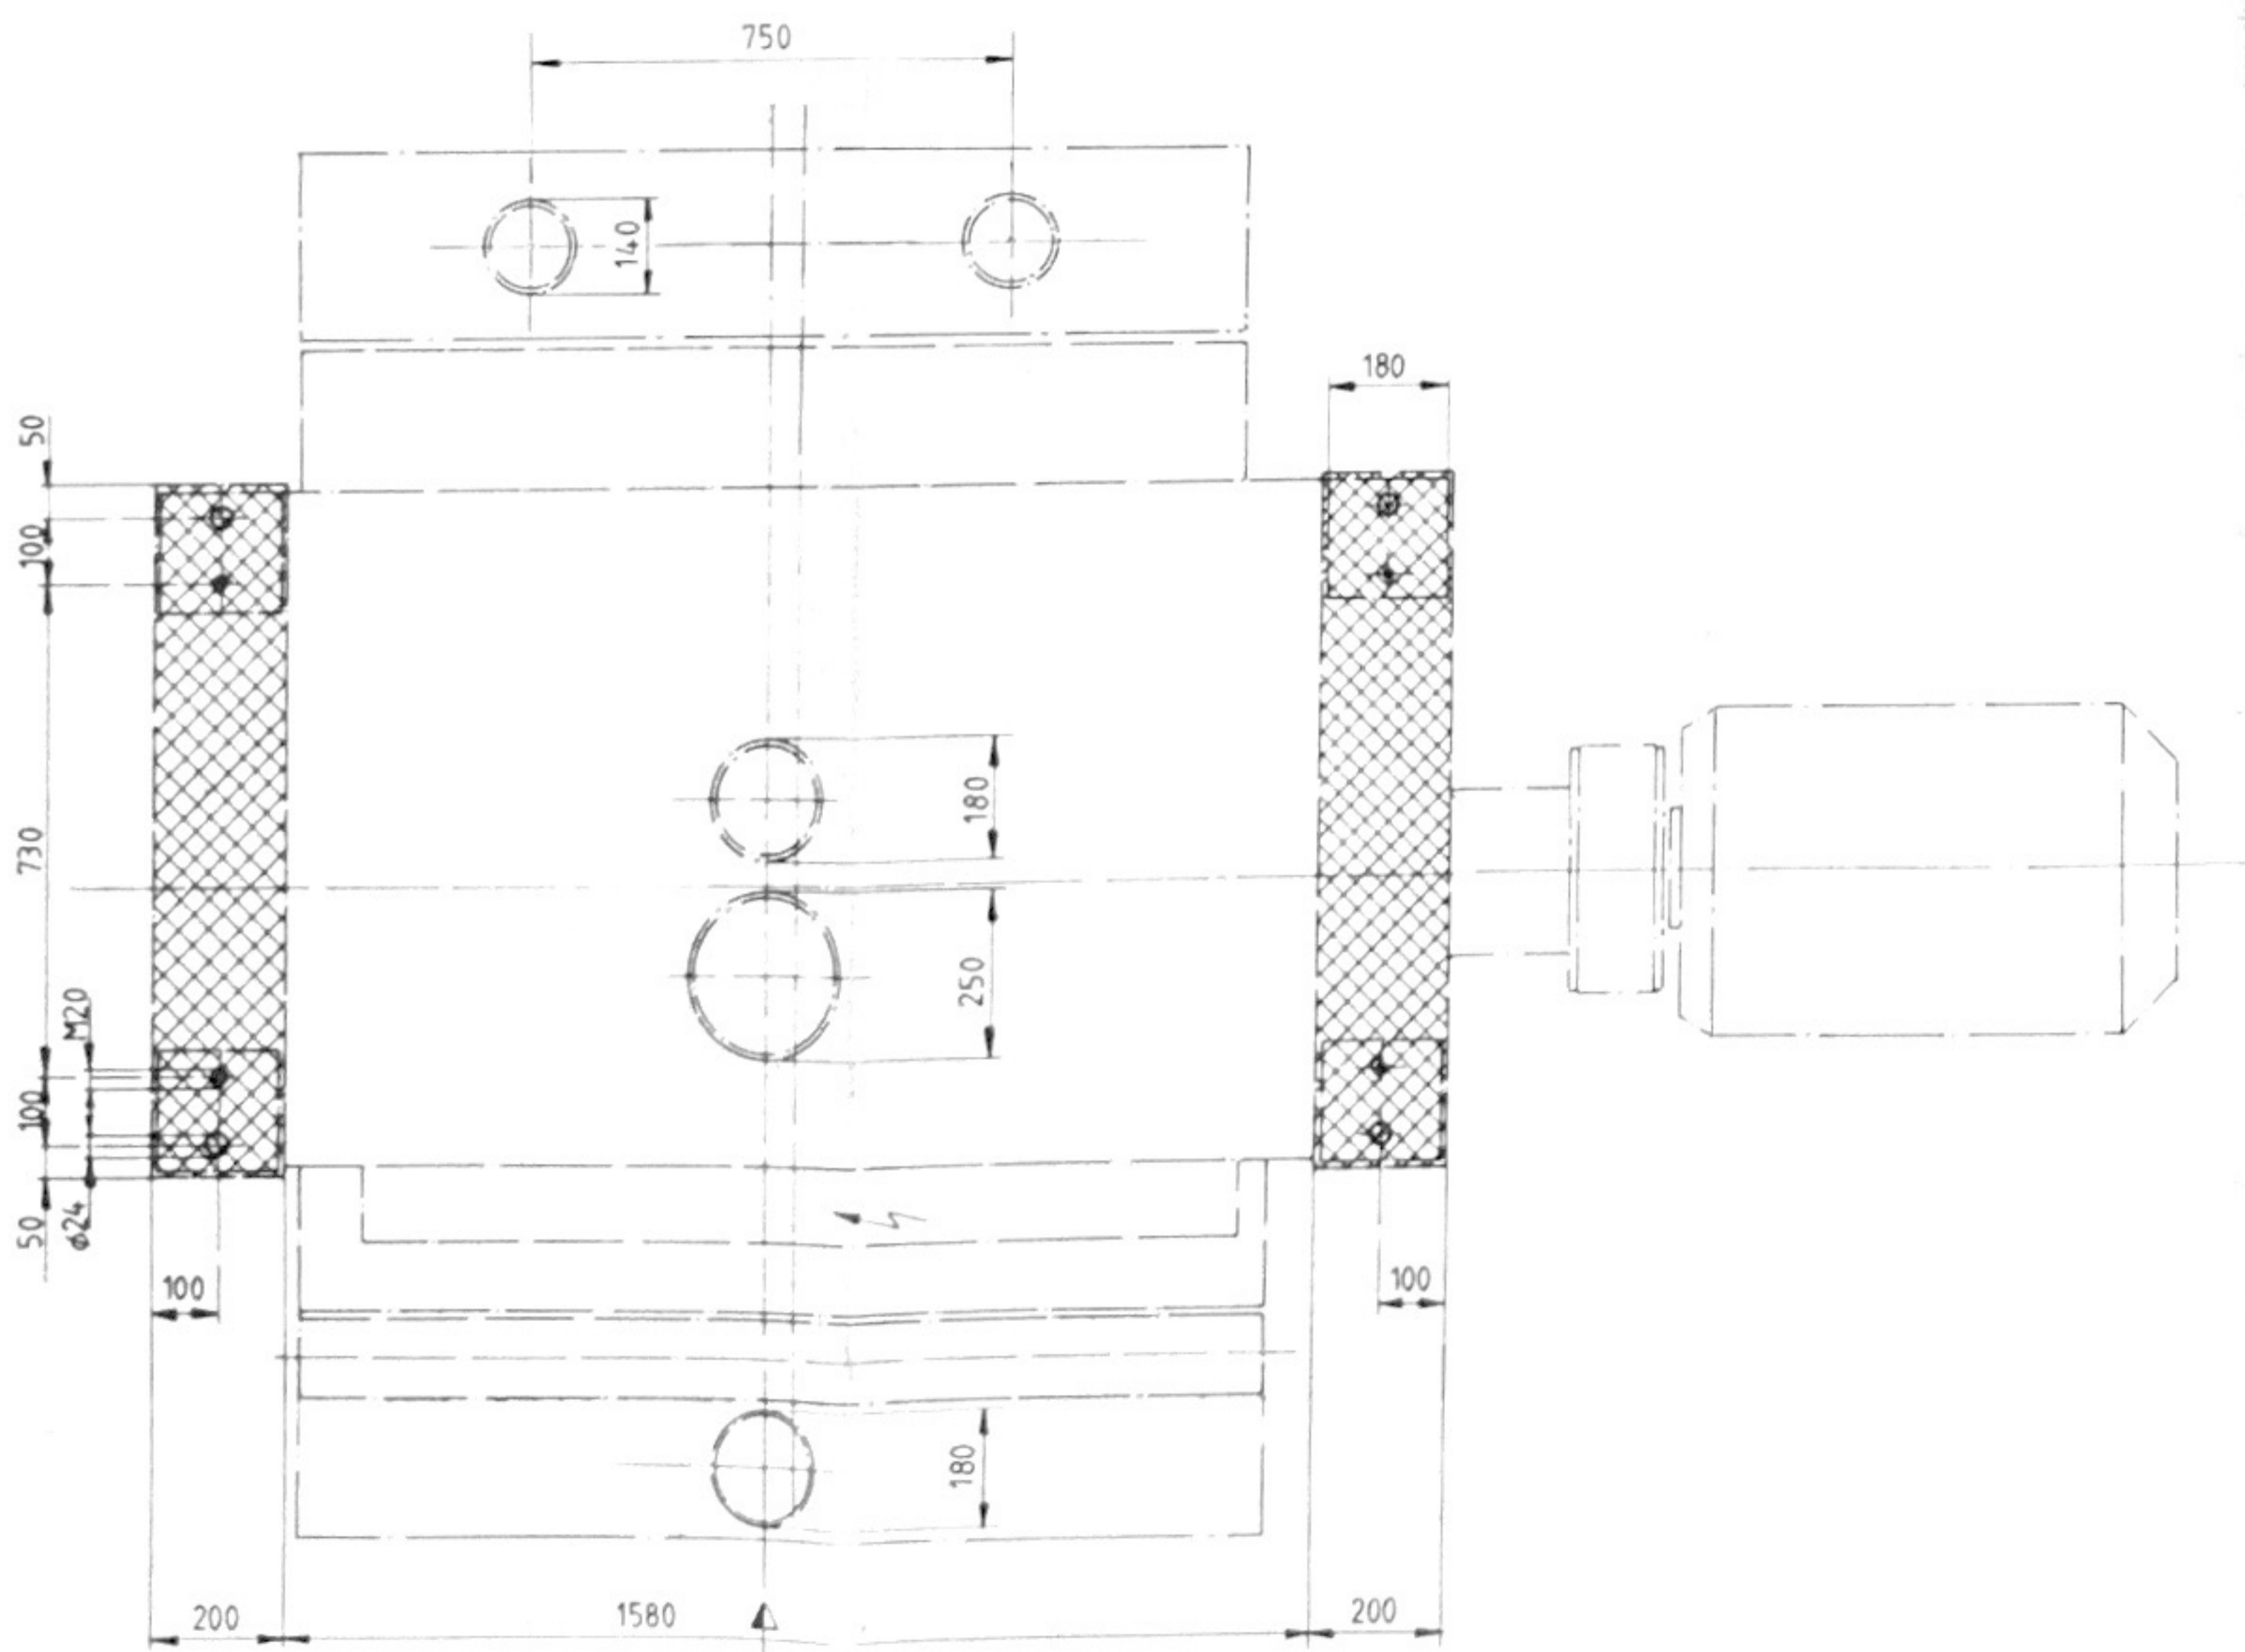

Abstände zwischen den Spindelrollen							
Spindelrollen	< 20	20 - 125	125 - 215	215 - 1000	1000 - 2000	2000 - 4000	> 4000
h	h 0.1	h 0.2	h 0.3	h 0.4	h 0.6	h 1.0	h 1.4

- ⊗ Freies Simplex Kettenrad 5/8" x 3/8" 19 Z
- ⚡ Klemmenkasten

Stück	Bezeichnung	Pos.	Menge	FSB Nr.	Modell	Bemerkung
1	OSUS-NOVELLA 130 FS					
Ersetzt durch: Ersatz Nr.: 29.60.85 S-gg						
Maschin Baujahr Serien 1:10						
Ulrich Steinemann AG, Maschinenfabrik CH - 9015 BL Gießen-Wiltsch						10.77.29