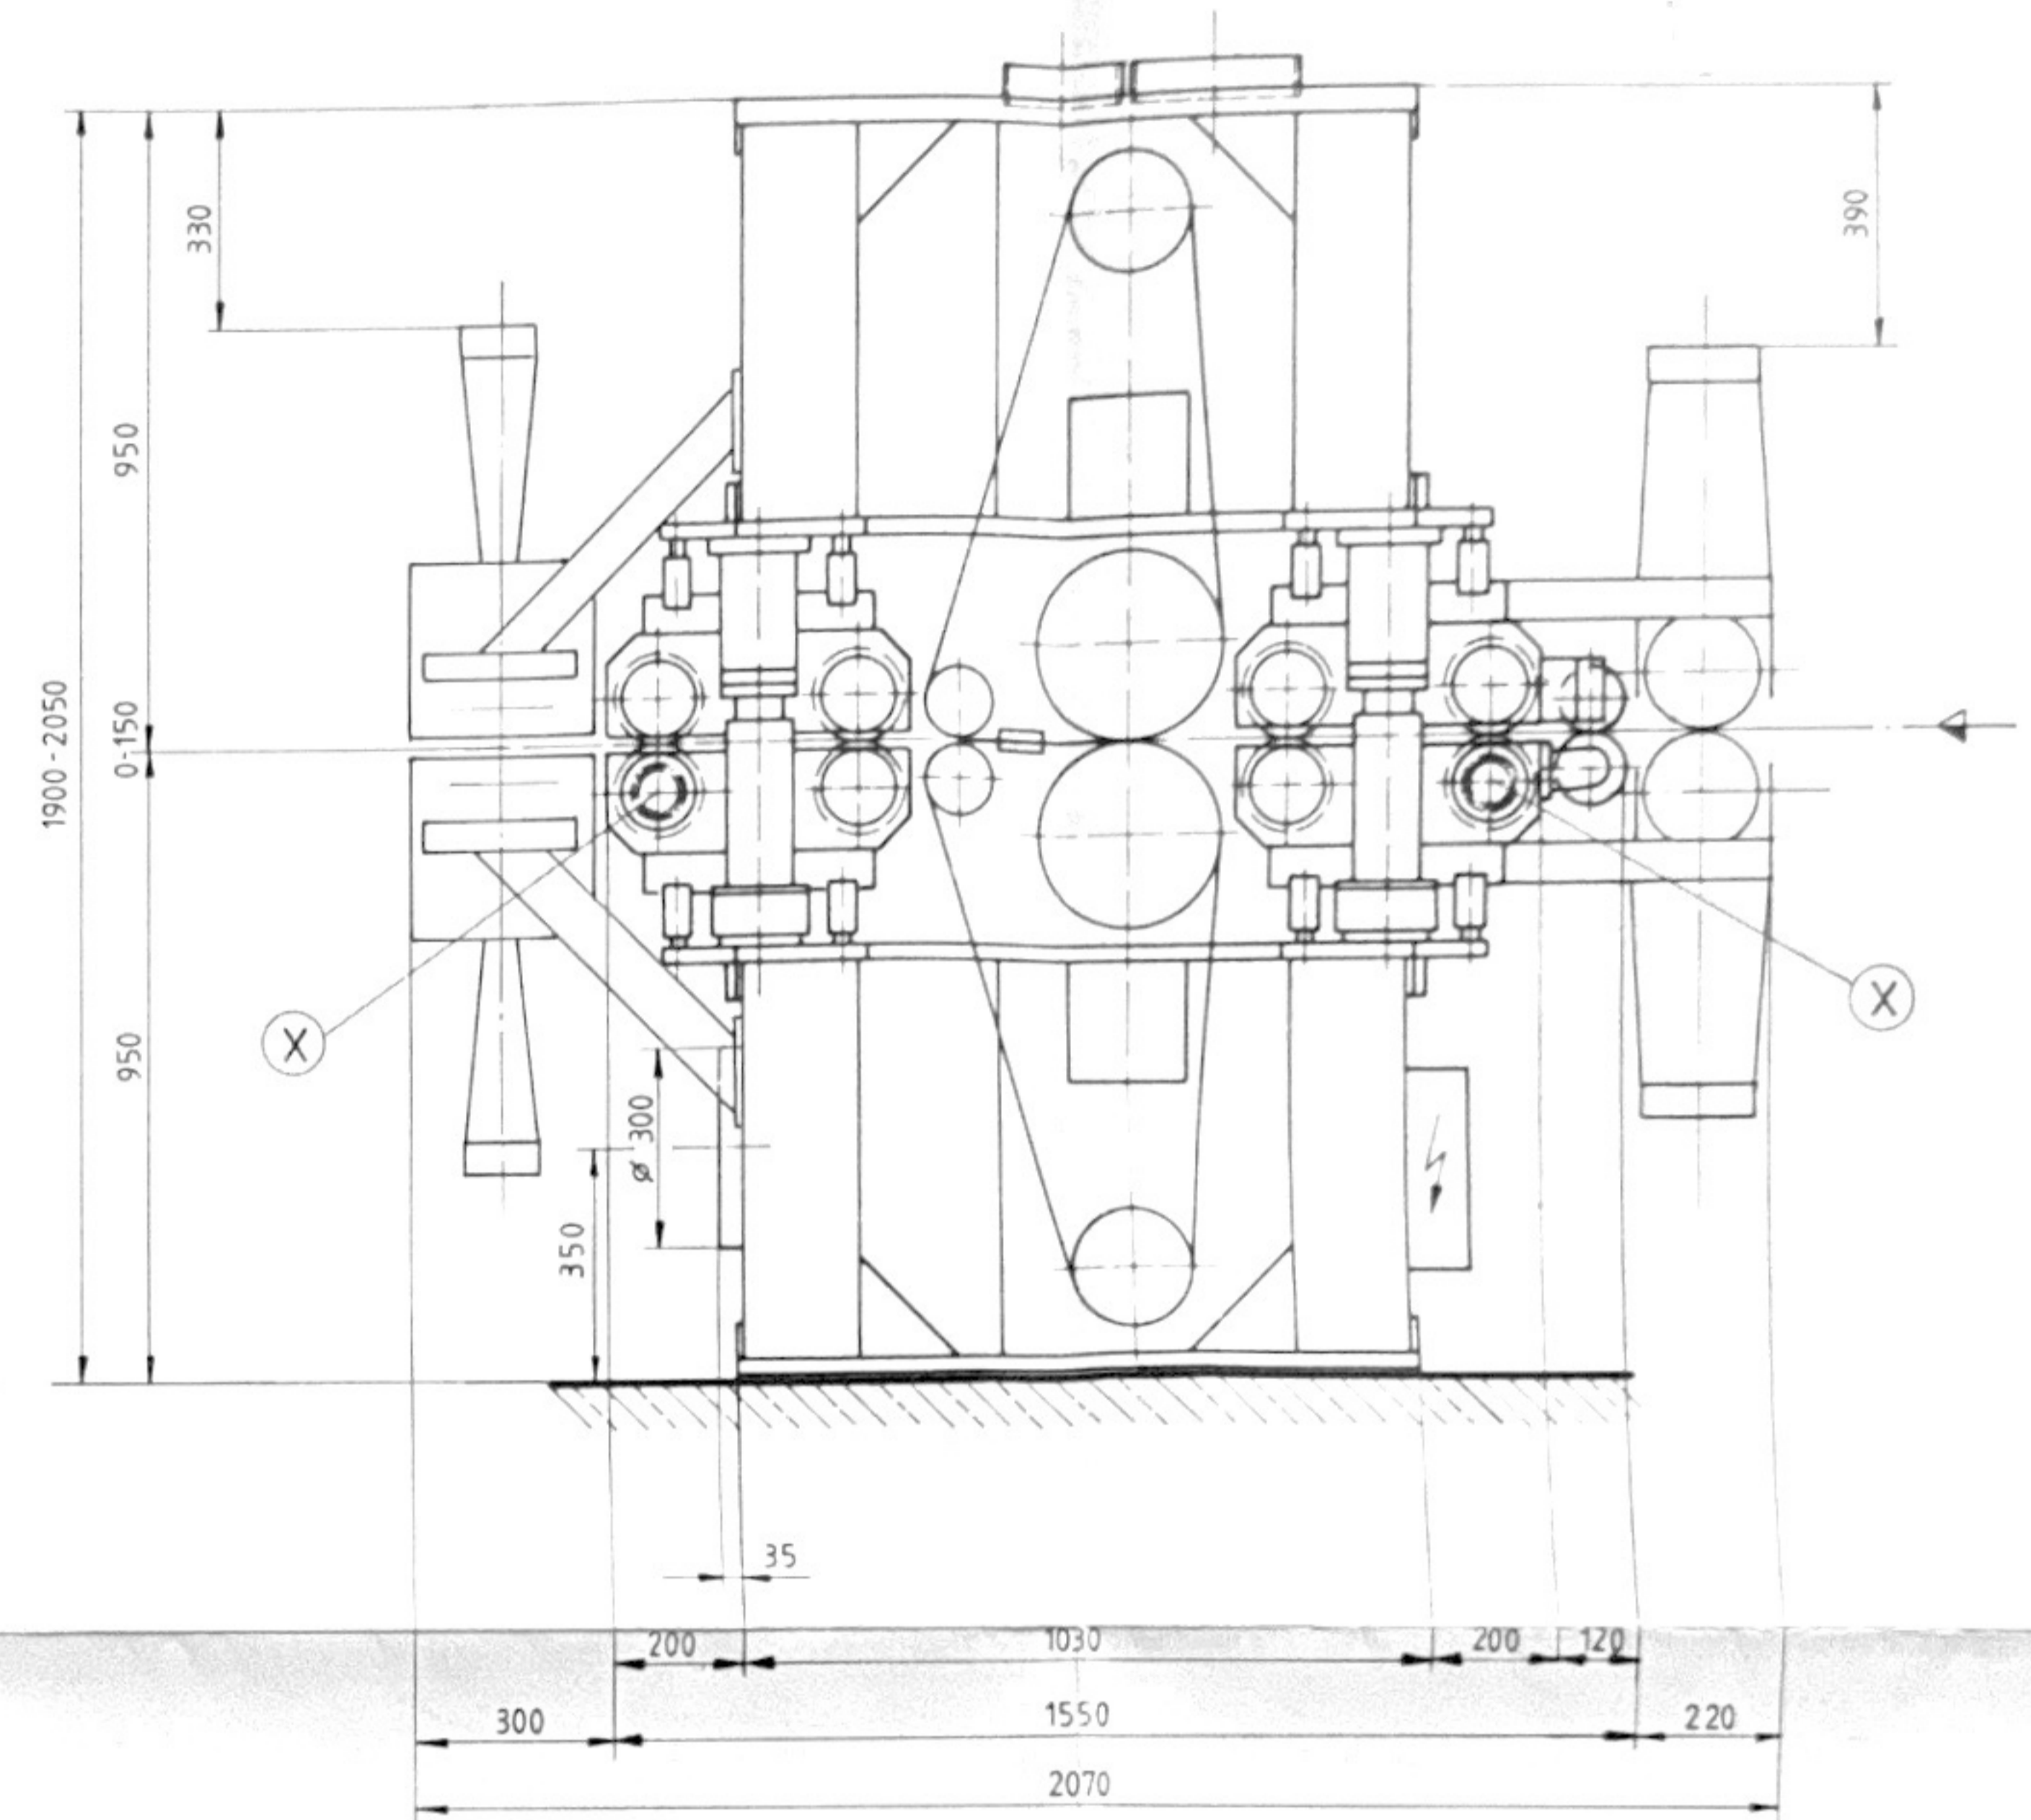

Abstände zwischen den Spindelrollen							
Spindelrollen	< 20	20 - 125	125 - 215	215 - 1000	1000 - 2000	2000 - 4000	> 4000
h	h 0.1	h 0.2	h 0.3	h 0.4	h 0.6	h 1.0	h 1.4

- ⊗ Freies Simplex Kettenrad 5/8" x 3/8" 19 Z
- ⚡ Klemmenkasten

Stück	Bezeichnung	Pos.	Menge	FSB Nr.	Modell	Bemerkung
1	OSUS-NOVELLA 130 FS					
Ersetzt durch: Ersatz Nr.: 29.60.85 S-gg						
Maschin Baujahr Serien 1:10						
Ulrich Steinemann AG, Maschinenfabrik CH - 9015 BL Gießen-Wiltsch						10.77.29