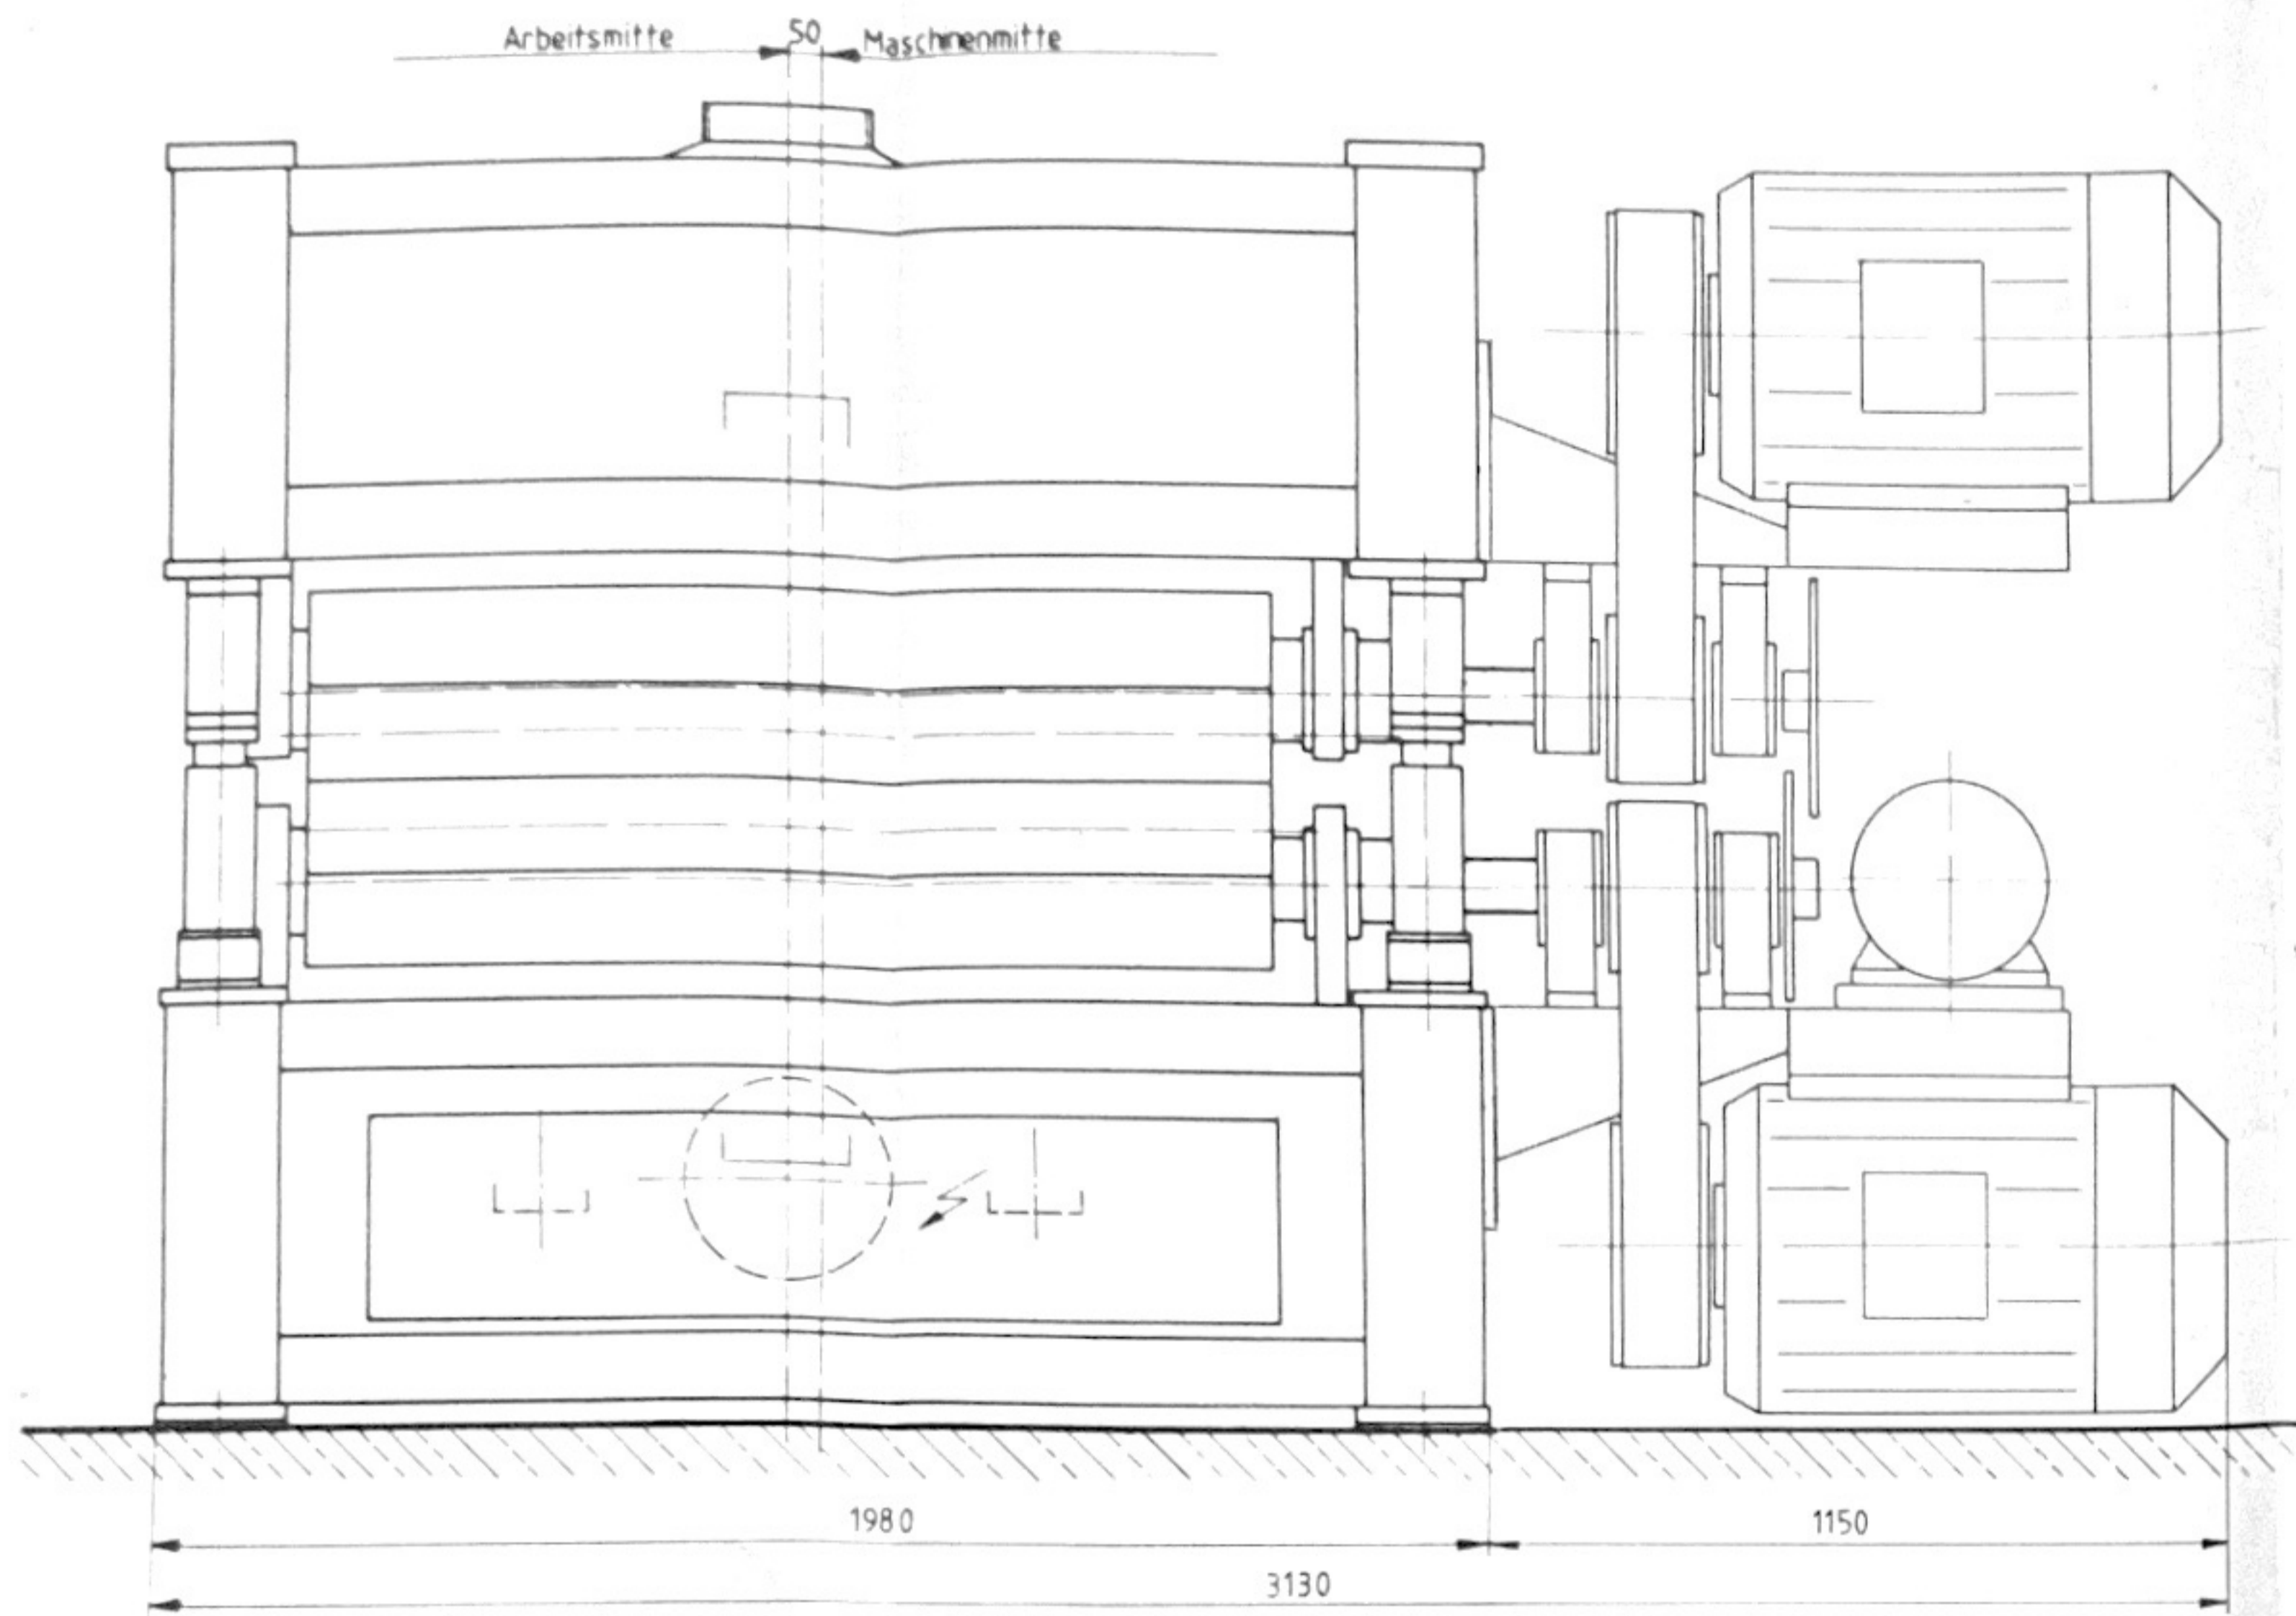

Abstände zwischen den Spindelrollen							
Spindelrollen	< 20	20 - 125	125 - 215	215 - 1000	1000 - 2000	2000 - 4000	> 4000
h	h 0.1	h 0.2	h 0.3	h 0.4	h 0.6	h 1.0	h 1.4

- ⊗ Freies Simplex Kettenrad 5/8" x 3/8" 19 Z
- ⚡ Klemmenkasten

Stück	Bezeichnung	Pos.	Menge	FSB Nr.	Modell	Bemerkung
1	OSUS-NOVELLA 130 FS					
Ersetzt durch: Ersatz Nr.: 29.60.85 S-gg						
Maschin Baujahr Serien 1:10						
Ulrich Steinemann AG, Maschinenfabrik CH - 9015 BL Gießen-Wiltsch						10.77.29