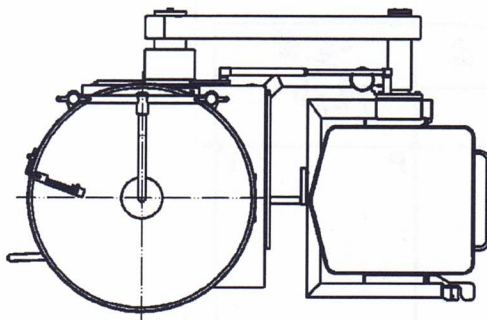

10.3 Maßbilder DP5 / DP6

STANDARD

Einschraubfuß / feet

Höhenverstellung von 980mm - 1060mm  
height adjustment of 980mm - 1060mm