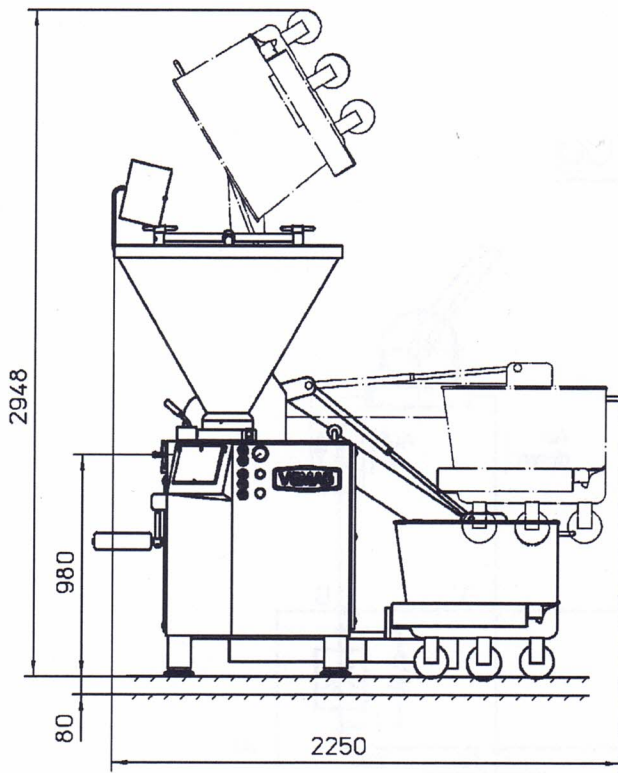

10.3 Maßbilder DP5 / DP6

STANDARD

Einschraubfuß / feet

Höhenverstellung von 980mm - 1060mm  
height adjustment of 980mm - 1060mm