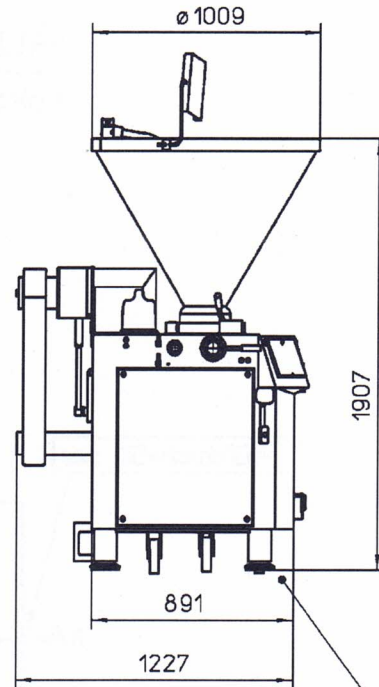

10.3 Maßbilder DP5 / DP6

STANDARD

Einschraubfuß / feet

Höhenverstellung von 980mm - 1060mm  
height adjustment of 980mm - 1060mm