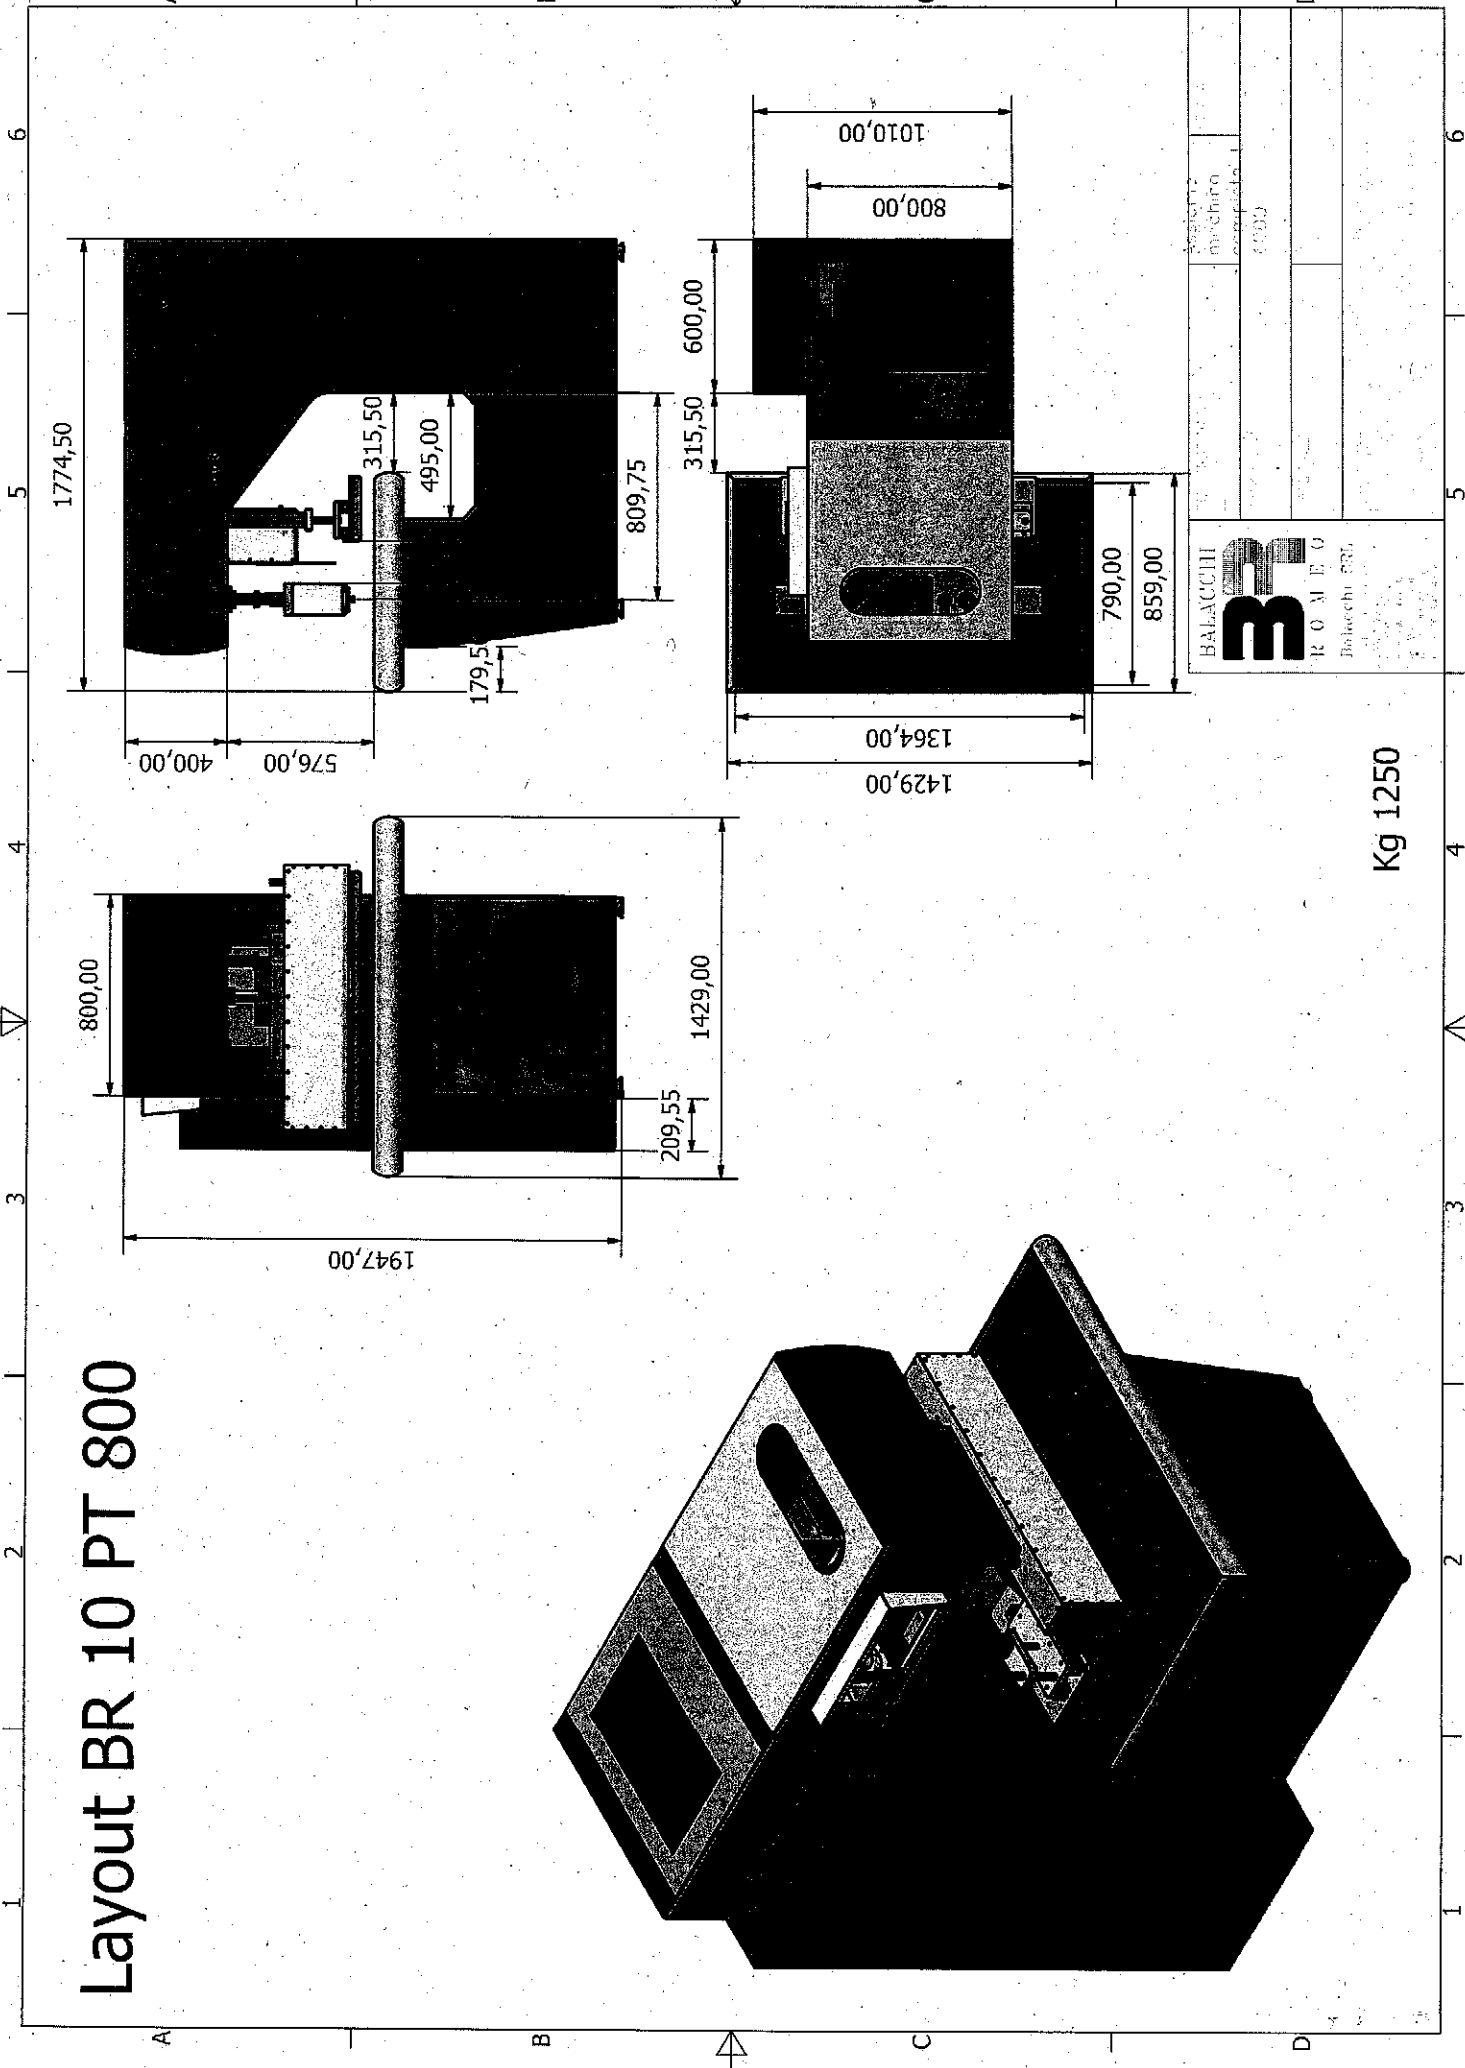

Layout BR 10 PT 800

Assistenza n. verde 800 20 20 20	Assistenza n. verde 800 20 20 20
BALACCHINI ROMEO Balacchini S.p.A.	

Kg 1250