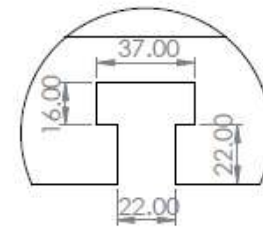

# **MS** -Hydraulik

DCP77/650

Triple Action Press

2500 kN Presskraft

1000 kN Tiefziehkissen

100 kN Auswerfer

DETAIL B  
SCALE 1 : 2

**DETAIL A**  
SCALE 1 : 2