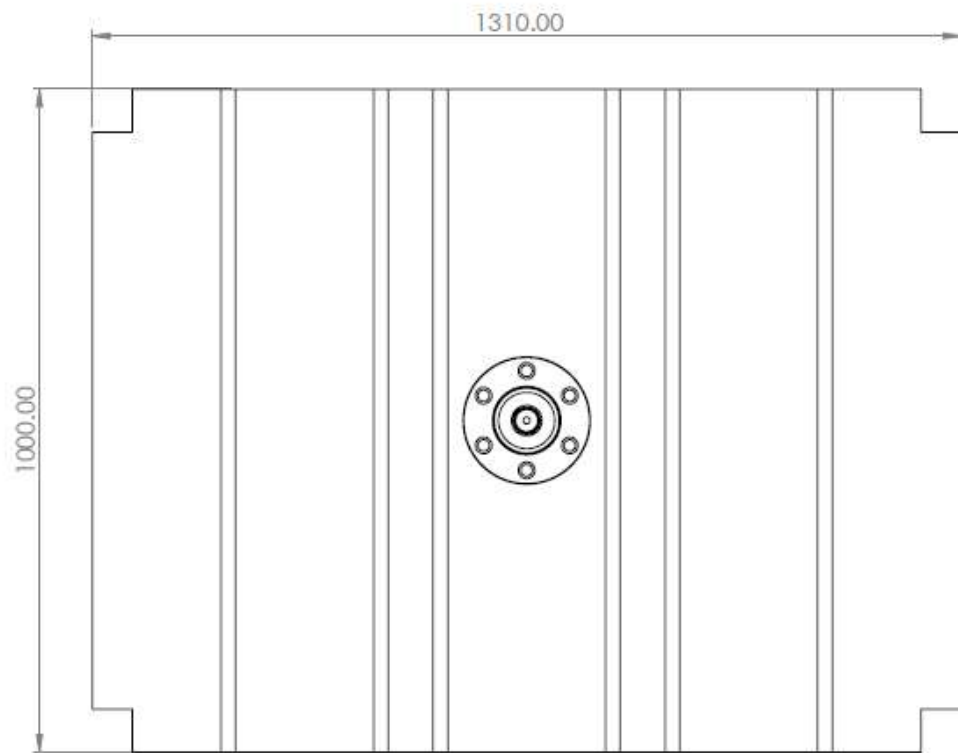

# **MS** -Hydraulik

DCP77/650

Triple Action Press

2500 kN Presskraft

1000 kN Tiefziehkissen

100 kN Auswerfer

DETAIL B  
SCALE 1 : 2

**DETAIL A**  
SCALE 1 : 2