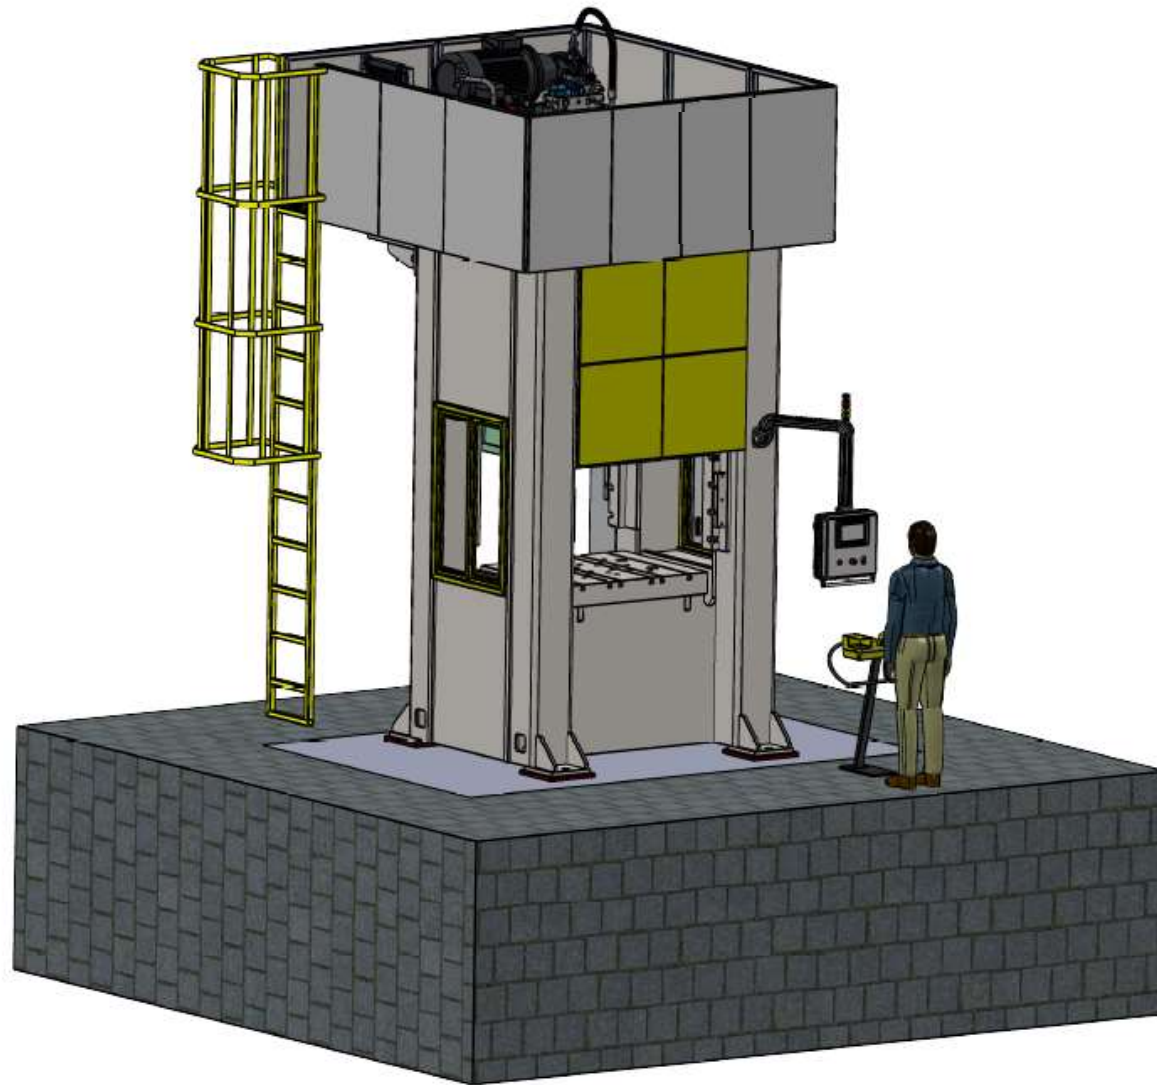

# **MS** -Hydraulik

DCP77/650

Triple Action Press

2500 kN Presskraft

1000 kN Tiefziehkissen

100 kN Auswerfer

DETAIL B  
SCALE 1 : 2

**DETAIL A**  
SCALE 1 : 2