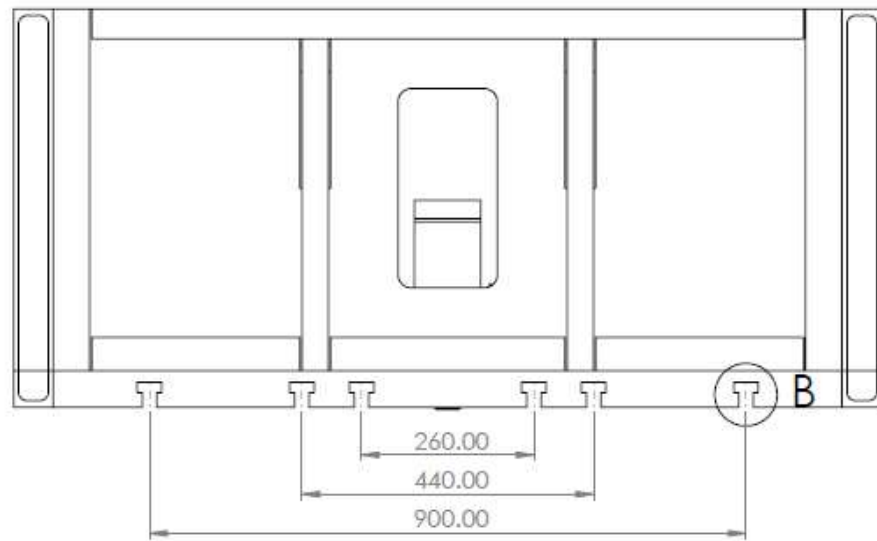

# **MS** -Hydraulik

DCP77/650

Triple Action Press

2500 kN Presskraft

1000 kN Tiefziehkissen

100 kN Auswerfer

DETAIL B  
SCALE 1 : 2

**DETAIL A**  
SCALE 1 : 2