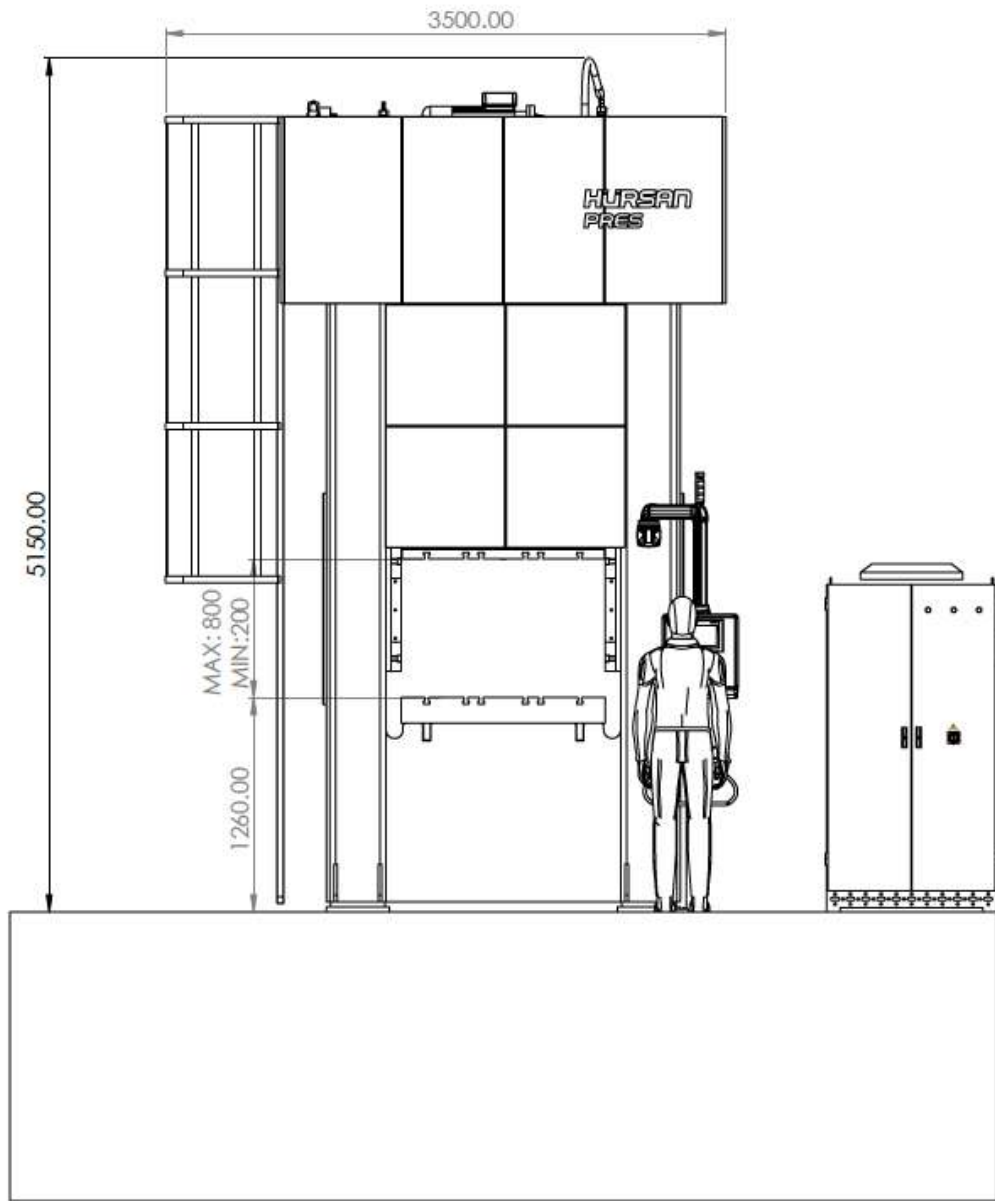

# **MS** -Hydraulik

DCP77/650

Triple Action Press

2500 kN Presskraft

1000 kN Tiefziehkissen

100 kN Auswerfer

DETAIL B  
SCALE 1 : 2

**DETAIL A**  
SCALE 1 : 2