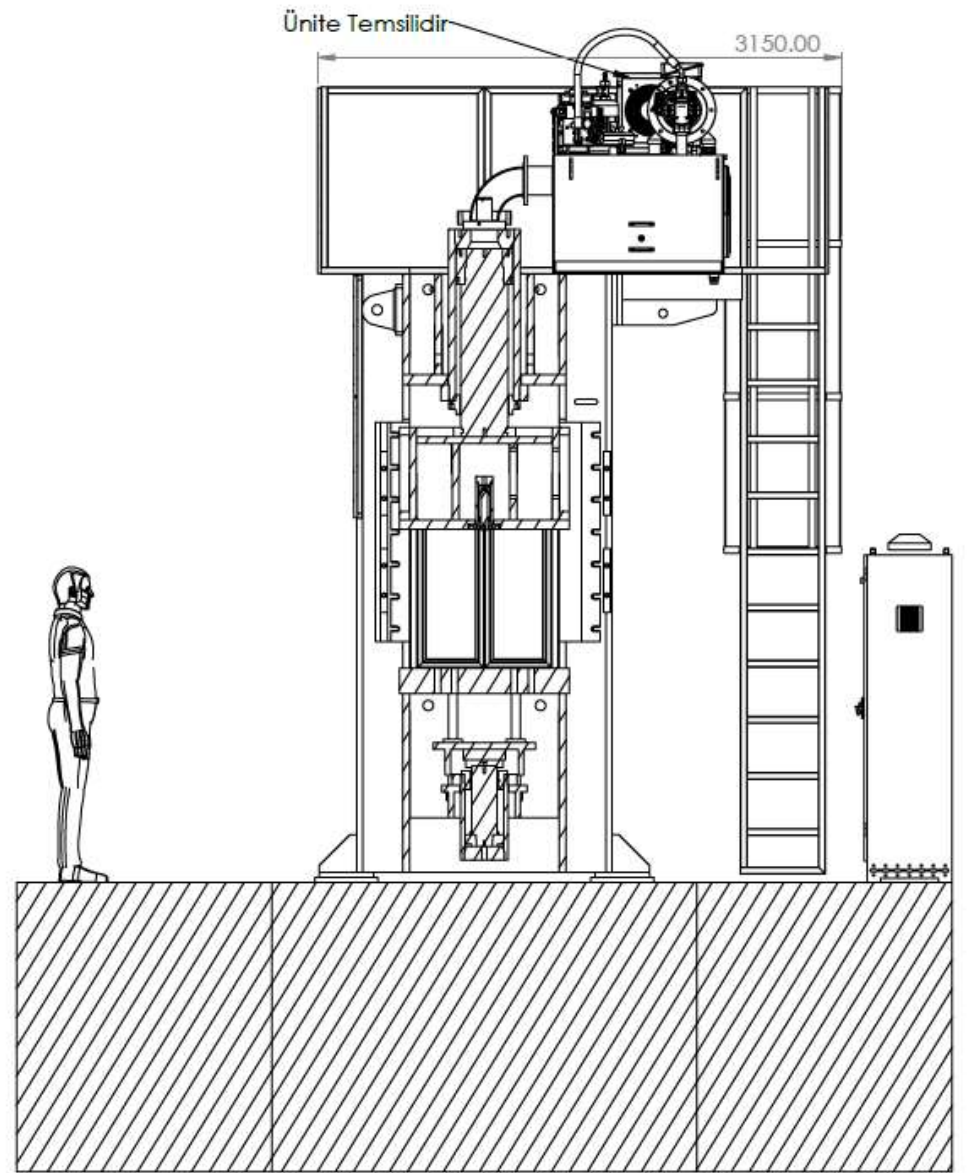

# **MS** -Hydraulik

DCP77/650

Triple Action Press

2500 kN Presskraft

1000 kN Tiefziehkissen

100 kN Auswerfer

DETAIL B  
SCALE 1 : 2

**DETAIL A**  
SCALE 1 : 2