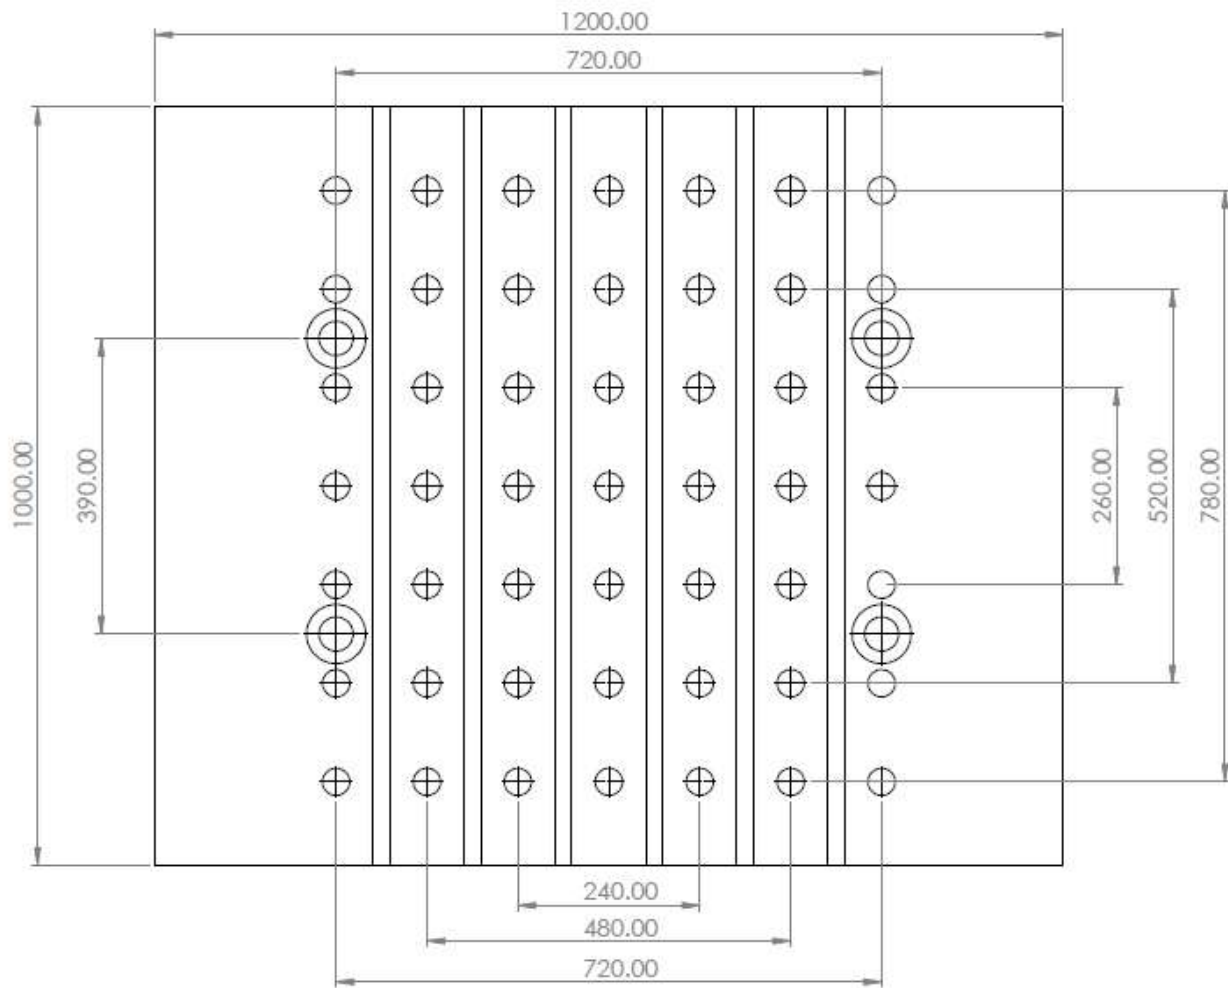

# **MS** -Hydraulik

DCP77/650

Triple Action Press

2500 kN Presskraft

1000 kN Tiefziehkissen

100 kN Auswerfer

DETAIL B  
SCALE 1 : 2

**DETAIL A**  
SCALE 1 : 2