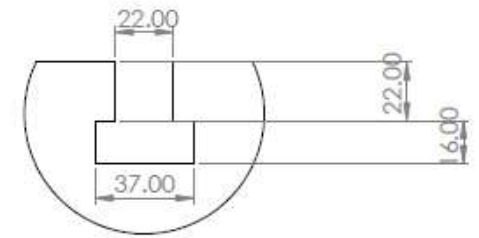

# **MS** -Hydraulik

DCP77/650

Triple Action Press

2500 kN Presskraft

1000 kN Tiefziehkissen

100 kN Auswerfer

DETAIL B  
SCALE 1 : 2

**DETAIL A**  
SCALE 1 : 2