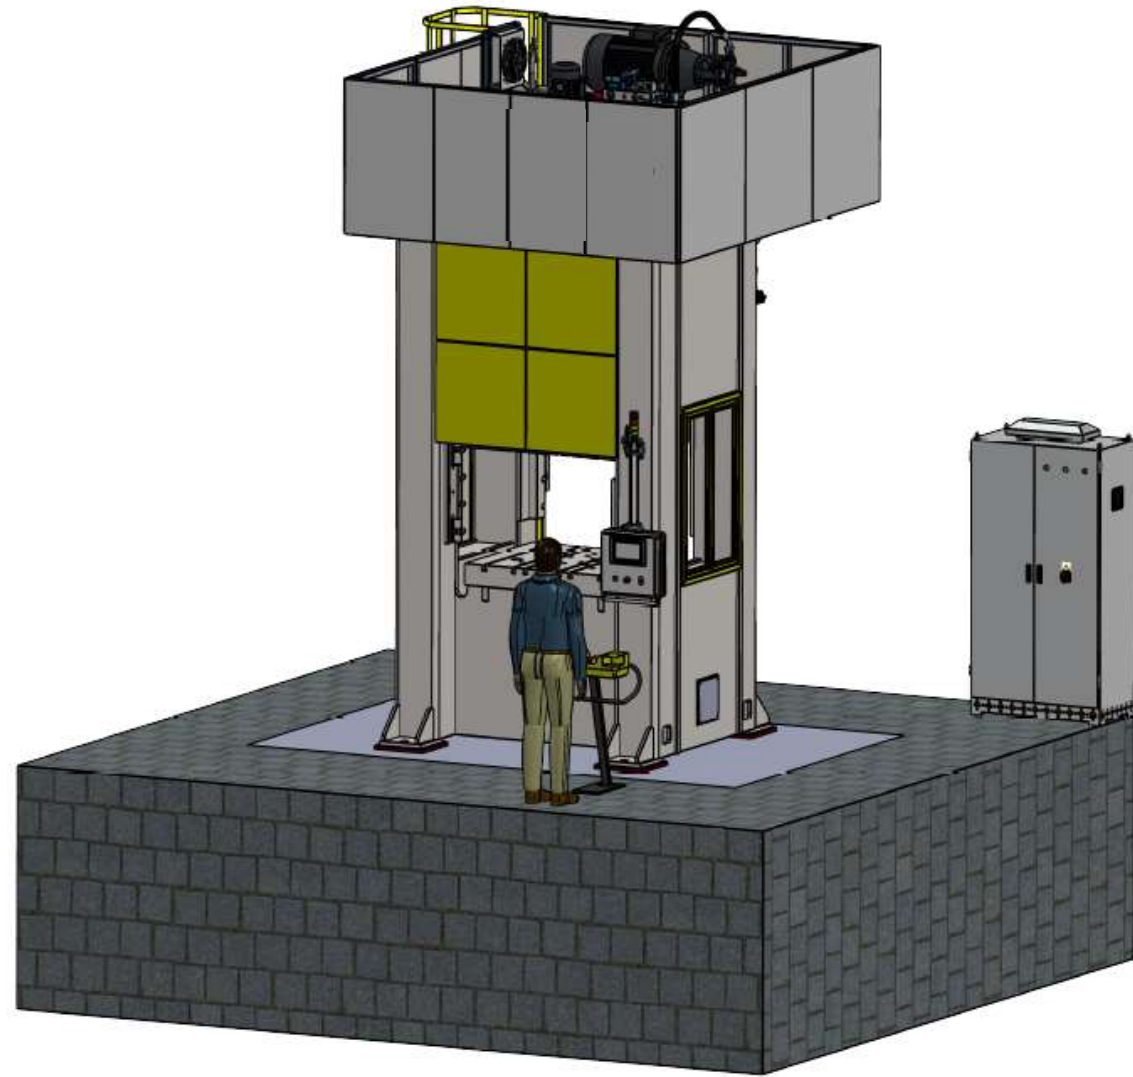

# **MS** -Hydraulik

DCP77/650

Triple Action Press

2500 kN Presskraft

1000 kN Tiefziehkissen

100 kN Auswerfer

DETAIL B  
SCALE 1 : 2

**DETAIL A**  
SCALE 1 : 2