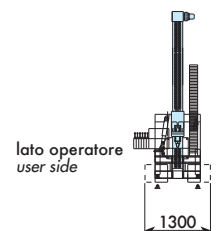

CARATTERISTICHE TECNICHE / TECHNICAL FEATURES

Sottocarro	Undercarriage	
Lunghezza	Length	2200 mm
Larghezza	Width	1800 mm
Pattini	Track shoes width	250 mm
Rulli	Long-life rollers	4+4
Stabilizzatori	Independent outriggers	2
Motore diesel	Diesel engine	
Potenza	Rated power	60 Hp
Insonorizzazione	Saundproffing	80 db
Slitta	Mast	
Lunghezza (da... a...)	Length (from... to...)	1250/3250 mm
Spinta	Crowd force	2500 Kg
Tiro	Extraction force	2500 Kg
Inclinazione sd-sx	Mast tilting L/R	15°
Controslitta	Displacement Slide	+ 500 mm
Rotazione	Rotary head	
Coppia min. max	Torque min. max	Variabile/changeable
Peso	Weight	
Con allestimento minimo	With minimum equipment	2600 Kg

* Variabile in funzione dell'allestimento.
Changeable in function of the optionals.