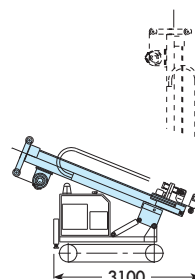

CARATTERISTICHE TECNICHE / TECHNICAL FEATURES

Sottocarro	Undercarriage	
Lunghezza	Length	2200 mm
Larghezza	Width	1800 mm
Pattini	Track shoes width	250 mm
Rulli	Long-life rollers	4+4
Stabilizzatori	Independent outriggers	2
Motore diesel	Diesel engine	
Potenza	Rated power	60 Hp
Insonorizzazione	Saundproffing	80 db
Slitta	Mast	
Lunghezza (da... a...)	Length (from... to...)	1250/3250 mm
Spinta	Crowd force	2500 Kg
Tiro	Extraction force	2500 Kg
Inclinazione sd-sx	Mast tilting L/R	15°
Controslitta	Displacement Slide	+ 500 mm
Rotazione	Rotary head	
Coppia min. max	Torque min. max	Variabile/changeable
Peso	Weight	
Con allestimento minimo	With minimum equipment	2600 Kg

* Variabile in funzione dell'allestimento.
Changeable in function of the optionals.