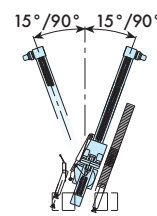

CARATTERISTICHE TECNICHE / TECHNICAL FEATURES

Sottocarro	Undercarriage	
Lunghezza	Length	2200 mm
Larghezza	Width	1800 mm
Pattini	Track shoes width	250 mm
Rulli	Long-life rollers	4+4
Stabilizzatori	Independent outriggers	2
Motore diesel	Diesel engine	
Potenza	Rated power	60 Hp
Insonorizzazione	Saundproffing	80 db
Slitta	Mast	
Lunghezza (da... a...)	Length (from... to...)	1250/3250 mm
Spinta	Crowd force	2500 Kg
Tiro	Extraction force	2500 Kg
Inclinazione sd-sx	Mast tilting L/R	15°
Controslitta	Displacement Slide	+ 500 mm
Rotazione	Rotary head	
Coppia min. max	Torque min. max	Variabile/changeable
Peso	Weight	
Con allestimento minimo	With minimum equipment	2600 Kg

* Variabile in funzione dell'allestimento.
Changeable in function of the optionals.