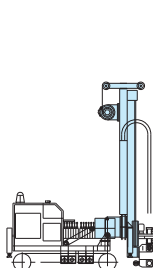

CARATTERISTICHE TECNICHE / TECHNICAL FEATURES

Sottocarro	Undercarriage	
Lunghezza	Length	2200 mm
Larghezza	Width	1800 mm
Pattini	Track shoes width	250 mm
Rulli	Long-life rollers	4+4
Stabilizzatori	Independent outriggers	2
Motore diesel	Diesel engine	
Potenza	Rated power	60 Hp
Insonorizzazione	Saundproffing	80 db
Slitta	Mast	
Lunghezza (da... a...)	Length (from... to...)	1250/3250 mm
Spinta	Crowd force	2500 Kg
Tiro	Extraction force	2500 Kg
Inclinazione sd-sx	Mast tilting L/R	15°
Controslitta	Displacement Slide	+ 500 mm
Rotazione	Rotary head	
Coppia min. max	Torque min. max	Variabile/changeable
Peso	Weight	
Con allestimento minimo	With minimum equipment	2600 Kg

* Variabile in funzione dell'allestimento.
Changeable in function of the optionals.