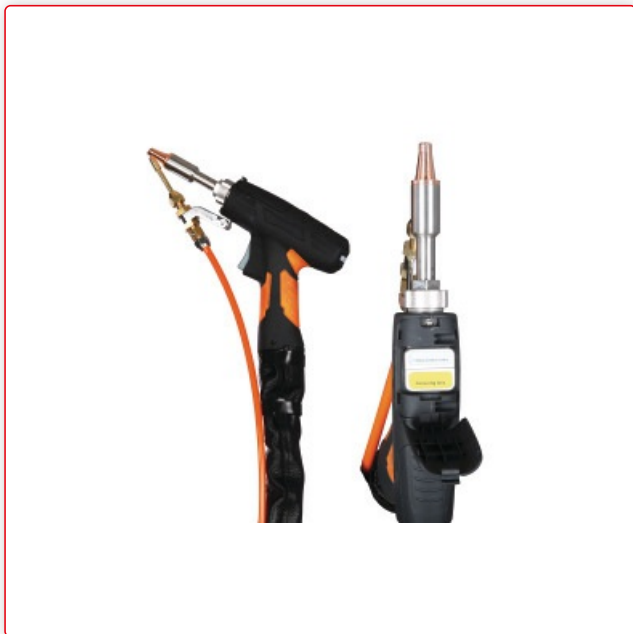

Grundfunktionen ▼

Verfahren
Laserschweißen

Medieninformationen ▼

Handliche Schweißpistole

- Ergonomische Griffschale
- Einfaches Auswechseln der Linsen bei Bedarf. Diese befinden sich unter der Klappe in der Pistole und können werkzeuglos ausgetauscht werden.

- Präzise Drahtförderung mit vier Rollen