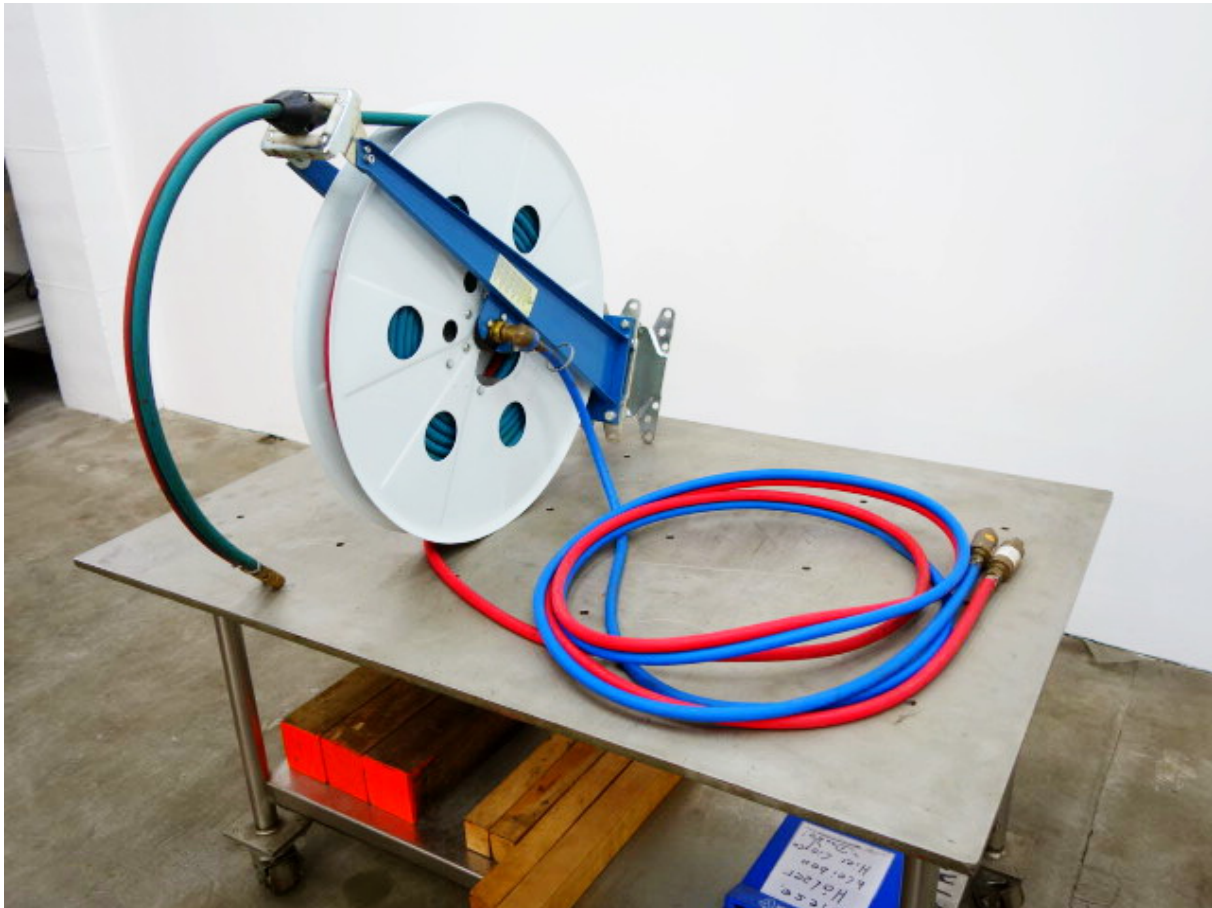

Doppel - Schlauchaufroller NEDERMAN - 30827276

Artikel-Nr.:	3552
Maschinen-Nr.:	
Maschinentyp:	30827276
Baujahr:	2012
Preis:	480,00 €
Beschreibung:	Schlauchaufroller für Autogenschweißarbeiten mit Sauerstoff und Acetylen / LPG Schlauchlänge max. 15 m Betriebsdruck max. 20 bar mit Schwenkwandhalterung - 120° schwenkbar Montage an Wand, Boden oder Decke möglich Drehdurchführung aus Messing mit Schlauchanschluss und Schnellkupplungen Platzbedarf 620 x 620 x 250 mm Gewicht ca. 35 kg