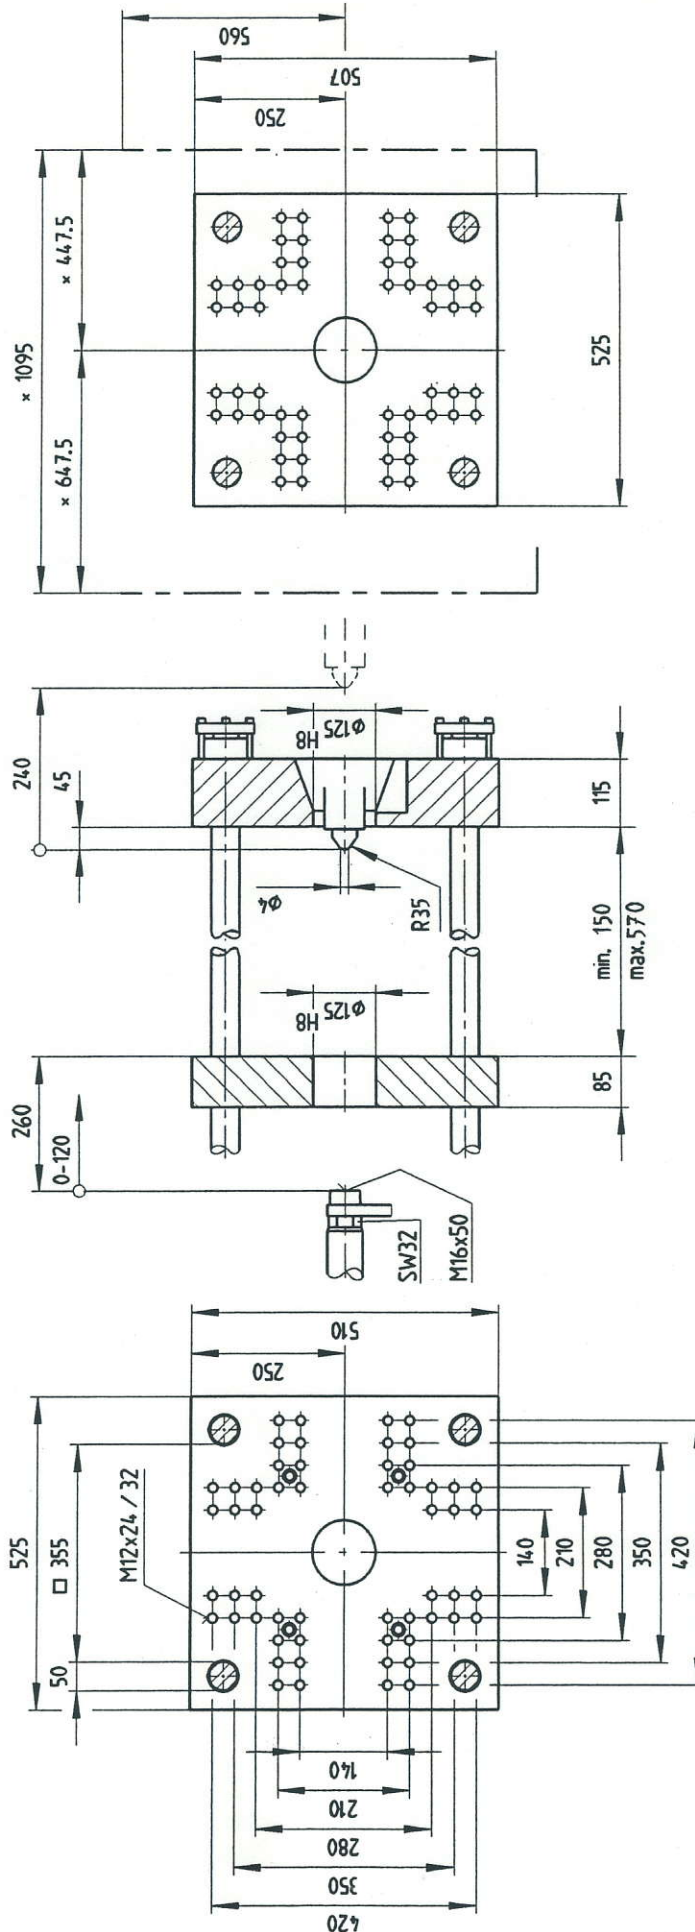

Düsenseite  
Nozzle side  
Côté buse

Auswerferseite  
Ejector side  
Côté ejecteur

- x Schutzkorb Innenmaße
- x Safety gate inside dimensions
- x Grille de protection mesures intérieures

① Ä.Nr. 120397