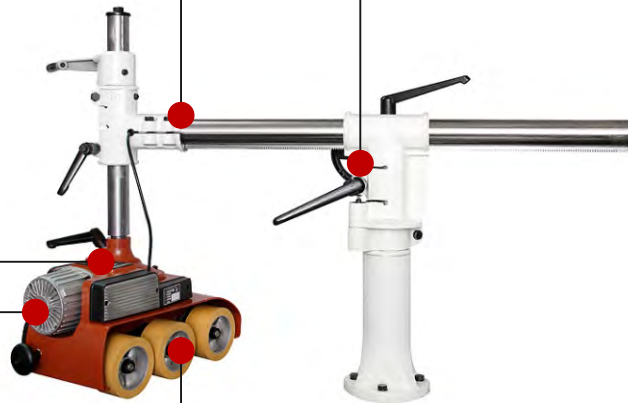

## TECHNISCHE DATEN

|  |                            |
|--|----------------------------|
| 3 Rollen   | 120 x 60 mm (120 x 25 mm ) |
| stufenlose Geschwindigkeitsregulierung über Servomotor | vom 2 - 22 m/min           |
| Motor  | 0,5 PS                     |
| Spannung   | 400 V / 50 Hz              |
| rechts / links Lauf                                    |                            |
| komplett mit Zahnstangenstativ                         |                            |
| Transportabmessung:                                    |                            |
| Vorschub   | 588 x 326 x 306 mm         |
| Stativ   | 770 x 32 x 290 mm          |
| Gewicht  | 57 kg                      |