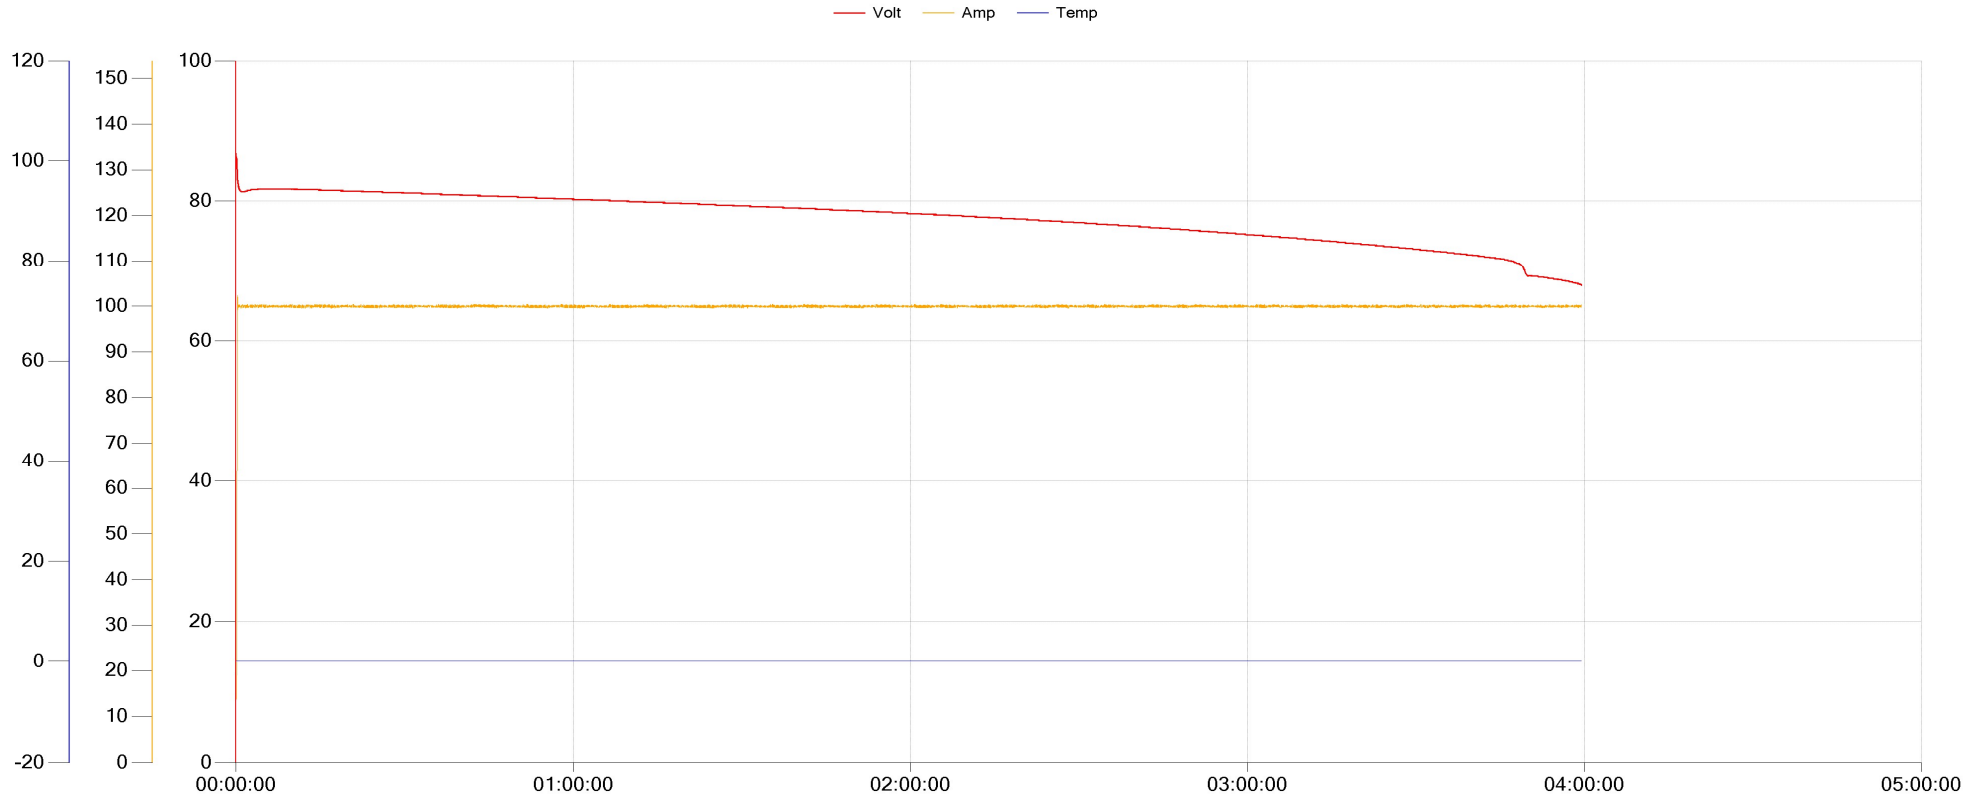

Load Test Result (MCS)

Company: 2Bro-Trading B.v.
 Stock nr: 2BRO 1318
 Forklift type: Linde E20R-01

Test Date: 25-8-2024 17:43:29
 Test Time: 03:59:34 / 05:00:00
 Battery nr: 043363647

| | | | | | | | | | | | | | | | |
|----------------|--------------|-------|----|----|-----|-------|----|---------------|--|------|------------|-------------|---------|---------------|--|
| Battery brand: | Linde/Frabat | Volt. | 80 | Ah | 500 | Cells | 40 | Standby Volt. | | Type | 4 TPzS 500 | Year/Manuf. | 06/2020 | Ambient Temp. | |
|----------------|--------------|-------|----|----|-----|-------|----|---------------|--|------|------------|-------------|---------|---------------|--|

| Index | Method | Pulse | Setup Time | Elapsed Time | Setup Volt | Max Volt | Min Volt | Setup Amp | AH | Temperature | % |
|----------|-----------|-------|------------|--------------|------------|----------|----------|-----------|--------|-------------|-----|
| 0 | Discharge | | 05:00:00 | 03:59:34 | 68.0 | 86.7 | 67.9 | 100.0 | -398.8 | 0 | -79 |
| 03:59:34 | | | | | | | | | | | |