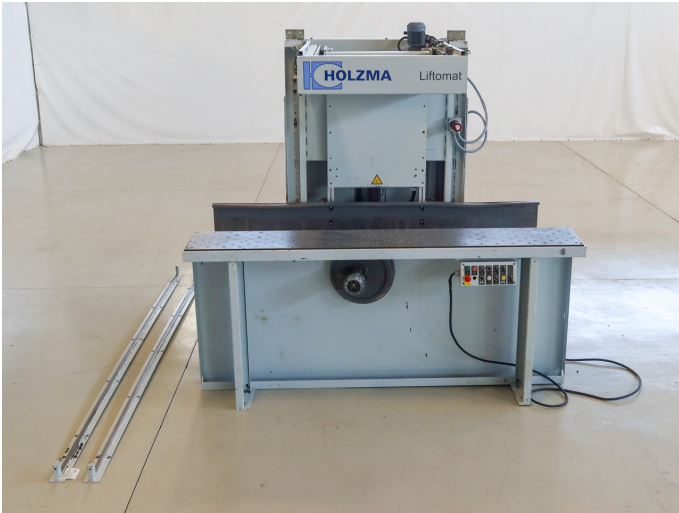

Familie: AUTOMATISIERUNG	Code: 007278
Unterfamilie: Hubtisch	
Marke: HOLZMA	
Modell: LIFTOMAT HAU-B-25/8	

Max. Breite des Paneels	800 mm
Max. Länge des Paneels	2500 mm
Max. Höhe des Paneelstapels über dem Boden	1650 mm
Hebekapazität	4500 Kg
Max. Länge des Paneels	2500 mm
Max. Breite des Paneels	800 mm
Max. Höhe des Paneelstapels	1650 mm
Hebekapazität	4500 Kg
Vortrieb des Paneels	ja
mit:	motorisierte Rollenbahn
Sicherheitsnorm CE-Kennzeichnung	ja

installierte Gesamtleistung

4 Kw
