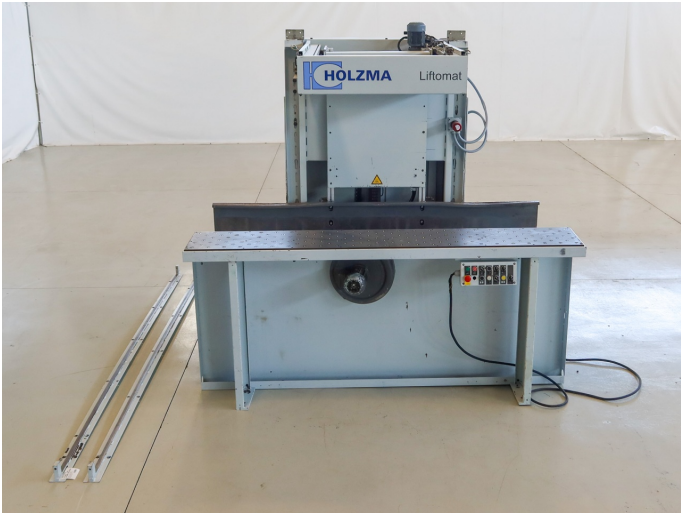

Familie: AUTOMATISIERUNG	Code: 007278
Unterfamilie: Hubtisch	
Marke: HOLZMA	
Modell: LIFTOMAT HAU-B-25/8	

Max. Breite des Paneels	800 mm
Max. Länge des Paneels	2500 mm
Max. Höhe des Paneelstapels über dem Boden	1650 mm
Hebekapazität	4500 Kg
Max. Länge des Paneels	2500 mm
Max. Breite des Paneels	800 mm
Max. Höhe des Paneelstapels	1650 mm
Hebekapazität	4500 Kg
Vortrieb des Paneels	ja
mit:	motorisierte Rollenbahn
Sicherheitsnorm CE-Kennzeichnung	ja

installierte Gesamtleistung

4 Kw