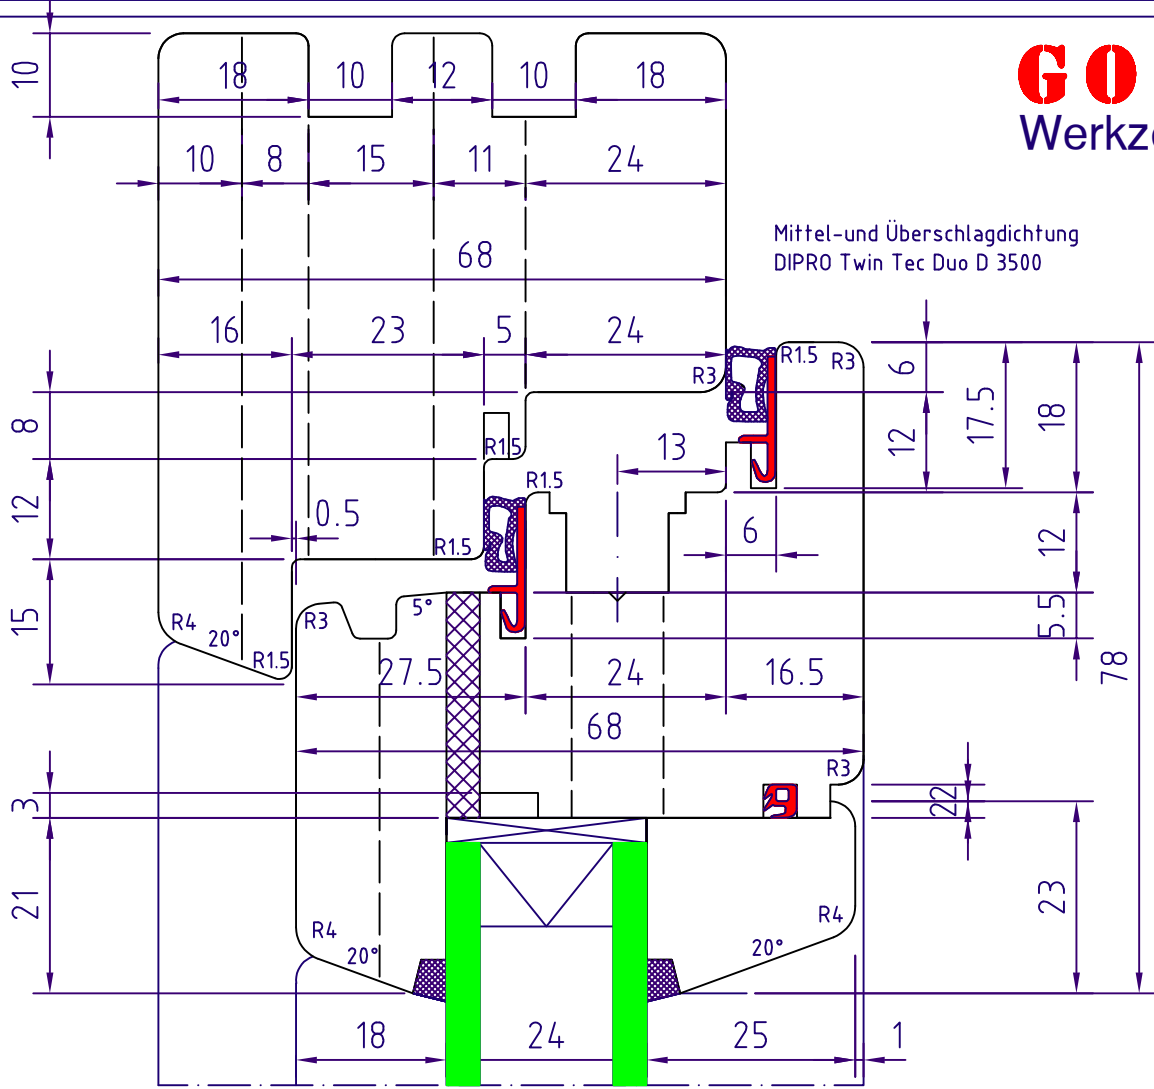

Mittel- und Überschlafdichtung
DIPRO Twin Tec Duo D 3500

Regenschiene:
GUTMANN
BUG