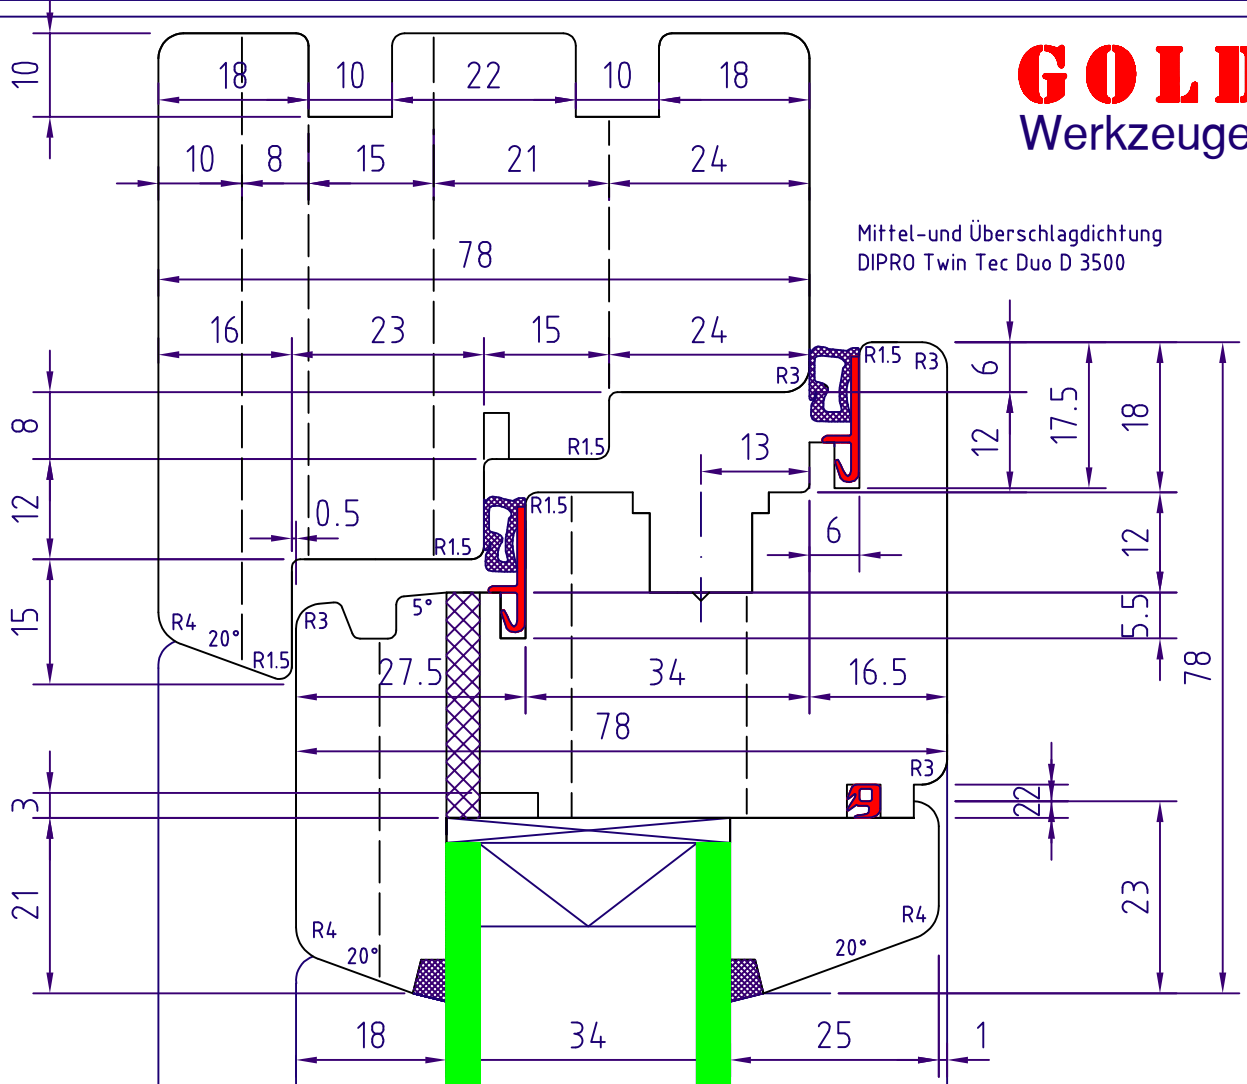

Mittel- und Überschlafdichtung
DIPRO Twin Tec Duo D 3500

Regenschiene:
BUG
AP 16.23