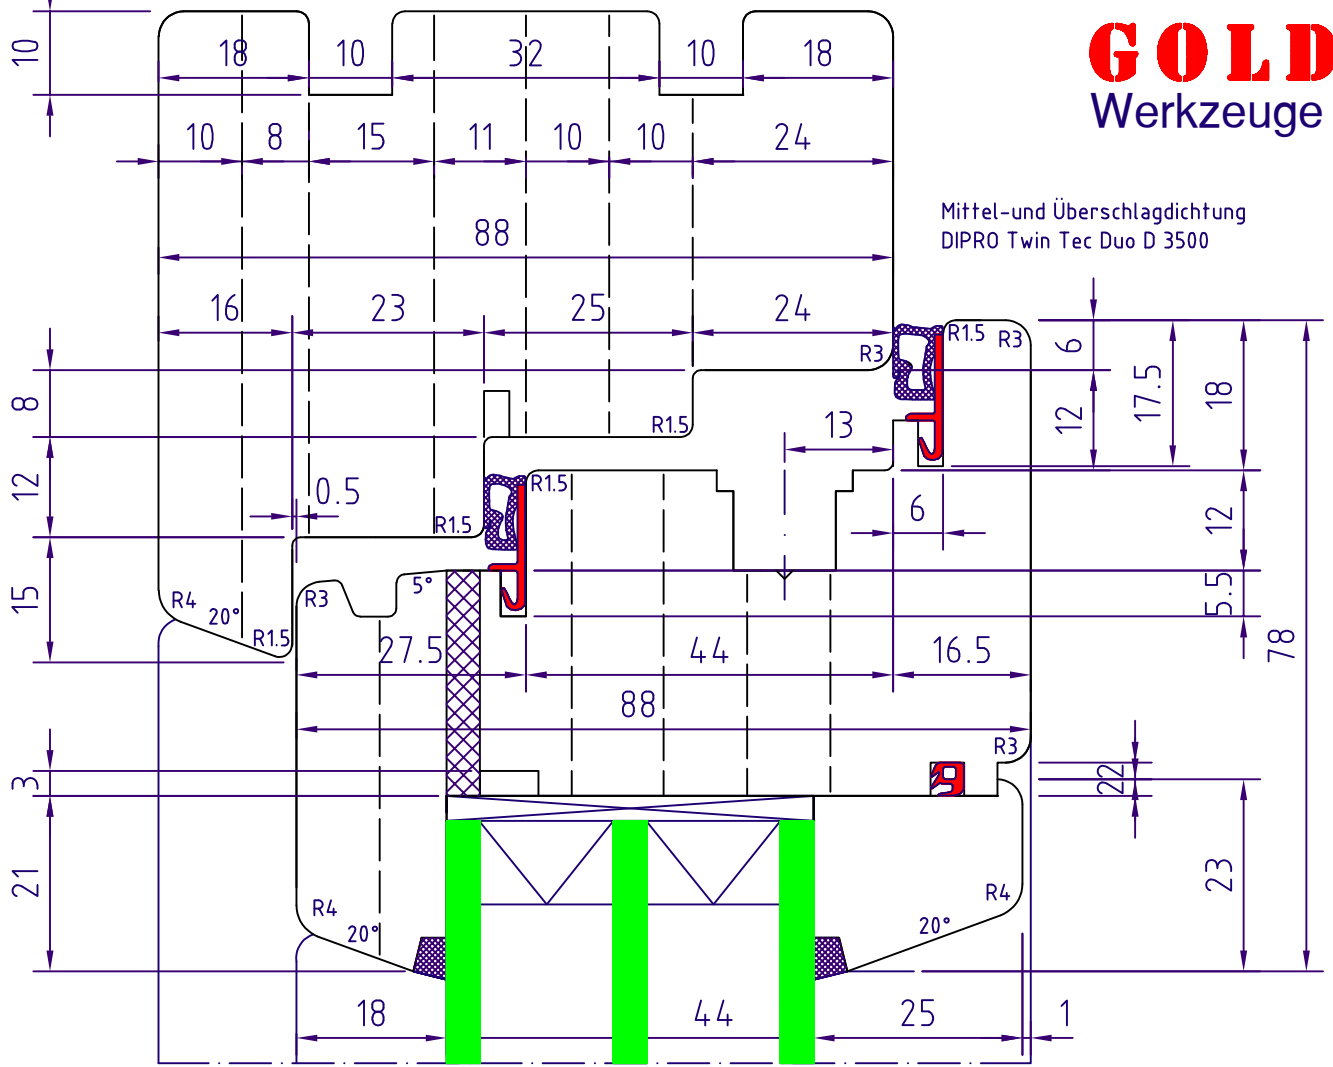

Mittel- und Überschlagdichtung
DIPRO Twin Tec Duo D 3500

Regenschiene:
BUG
AP 16.23