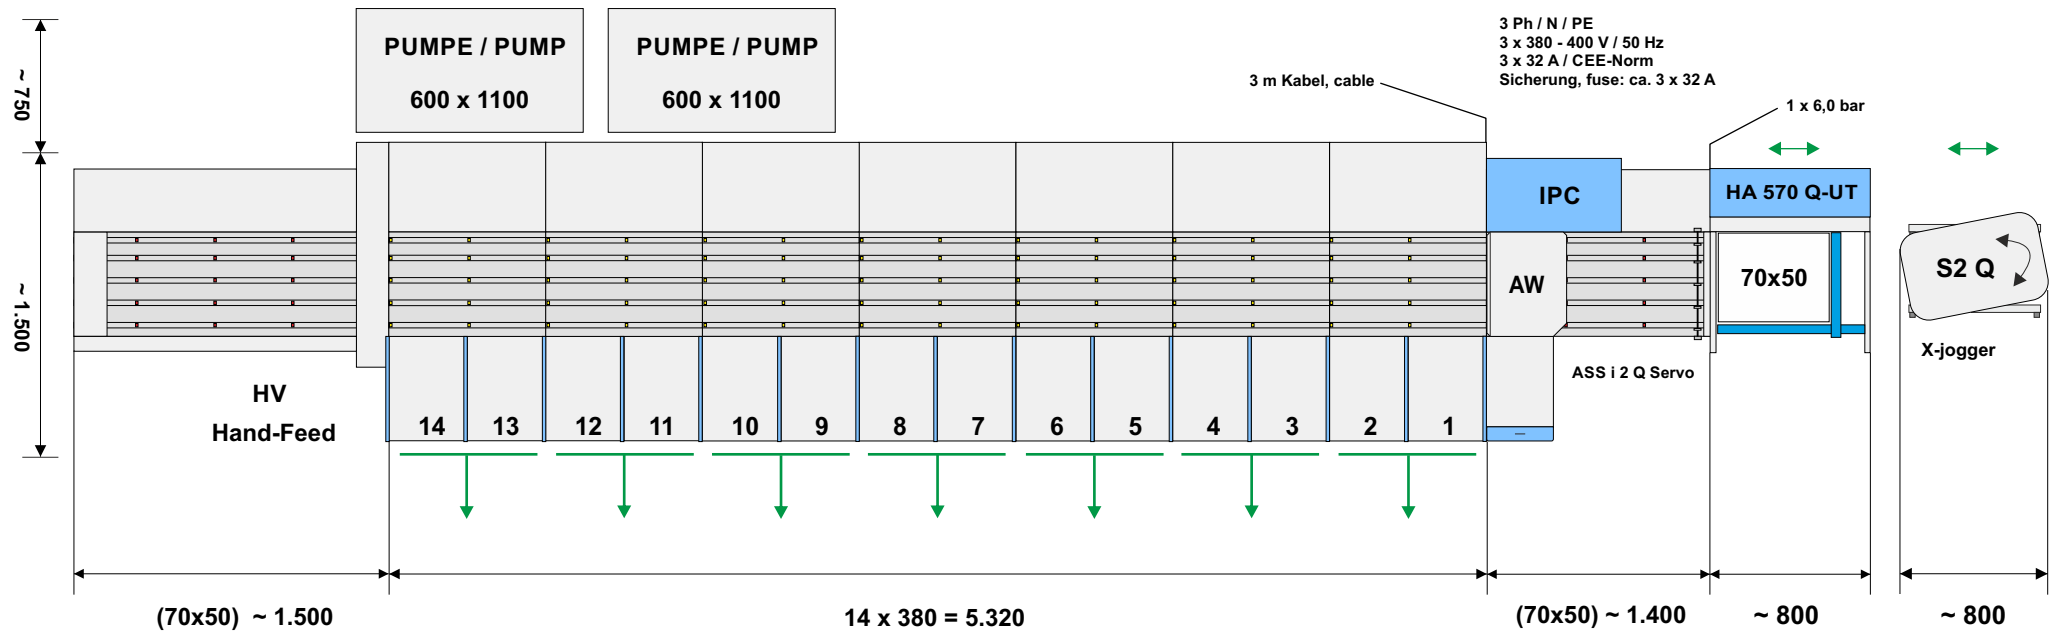

~ 9.020 mm

MKW RAPID UT14 / B3 / GS / DP

Format: 35x50 cm / 70x50 cm

Model 2007

MKW RAPID ca.: 8,22 m x 1,50 m, ~ 2.500 kg

Gabelstapler / forklift truck: min. 4.000 kg

M	MKW RAPID	MKW GmbH Ulmen
/		
ca. mm	UT 14 / B3 / GS / DP Stationen: 14 x 35x50	15.03.2024 B. Klasen

Alle Angaben ca. in mm, technische Änderungen vorbehalten !
Drawing ca. mm, specifications subject to change without notice !