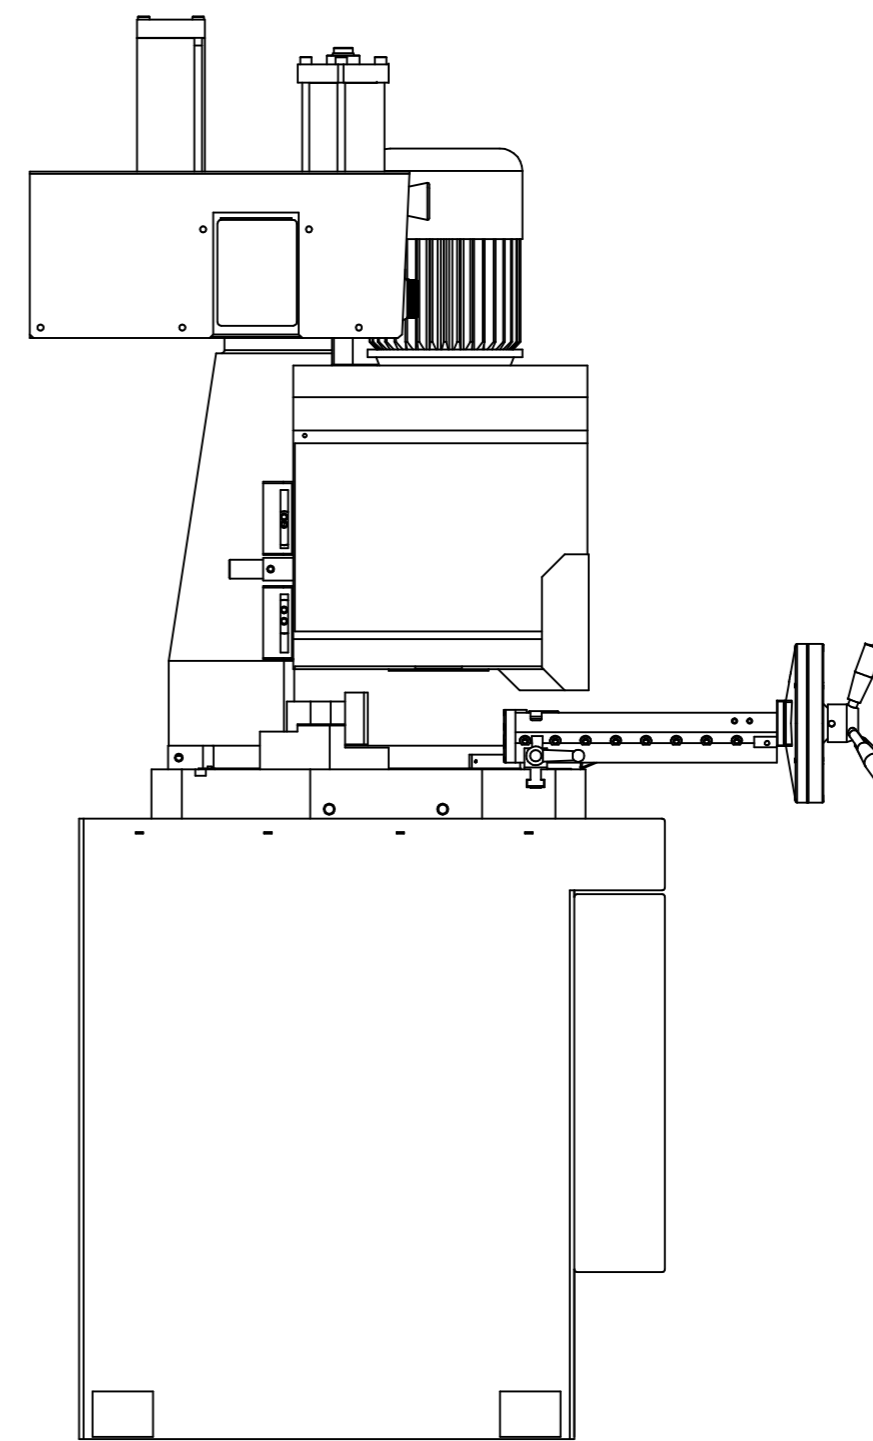

510 min./690 max.

SIRIO 370 SH-E