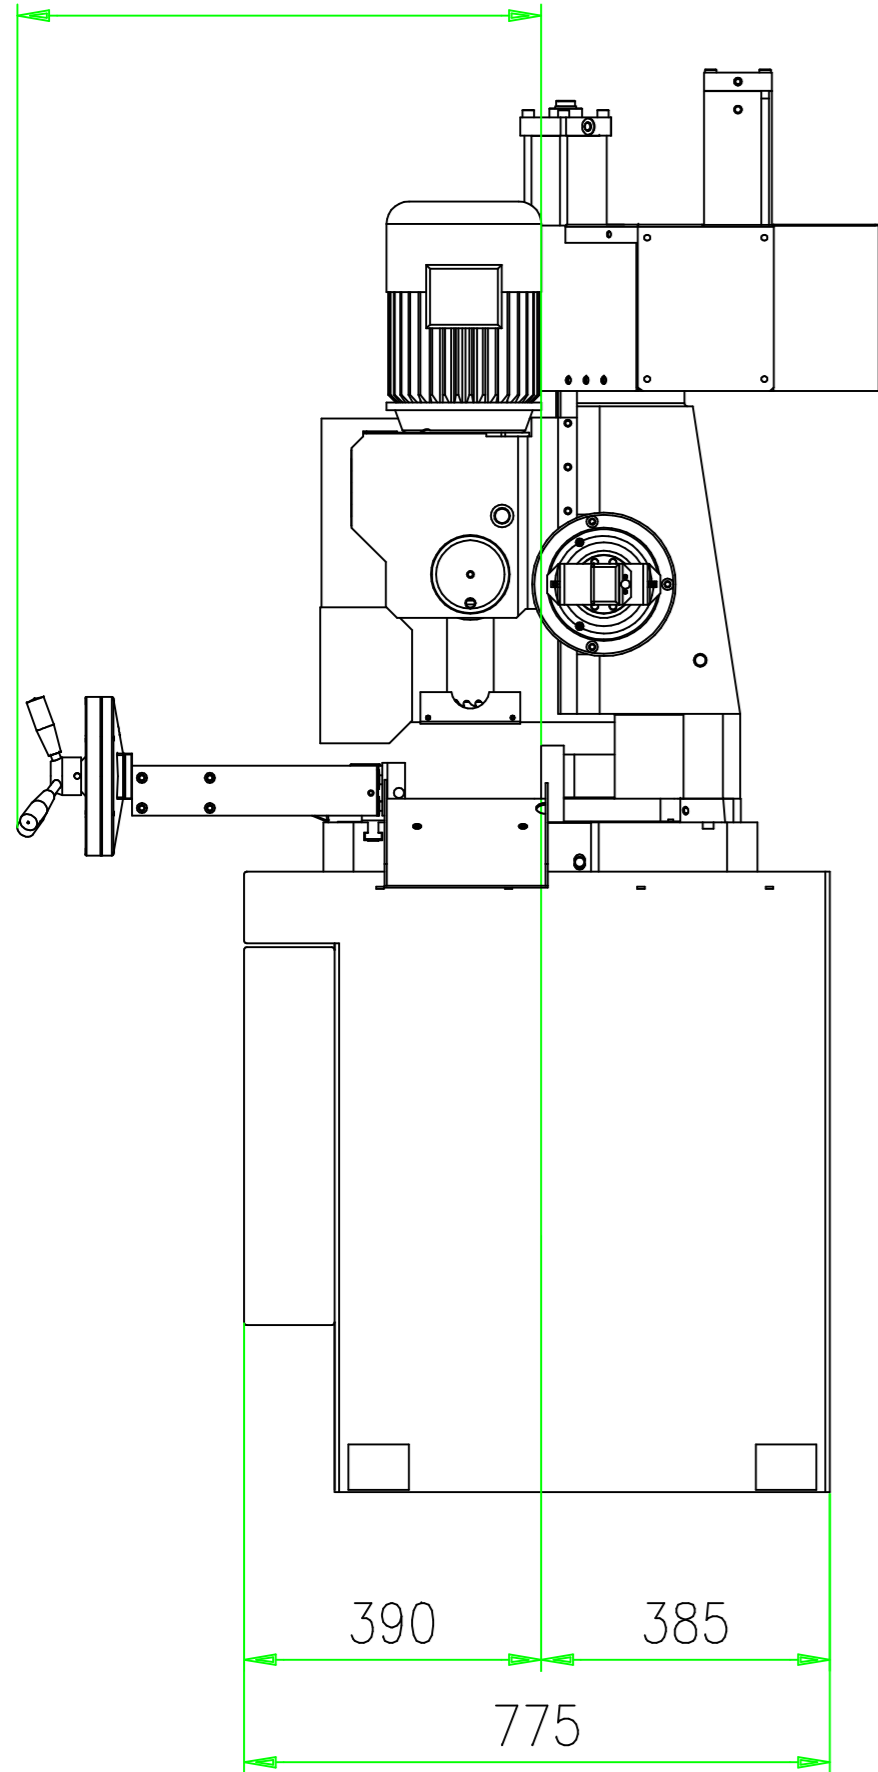

510 min./690 max.

SIRIO 370 SH-E