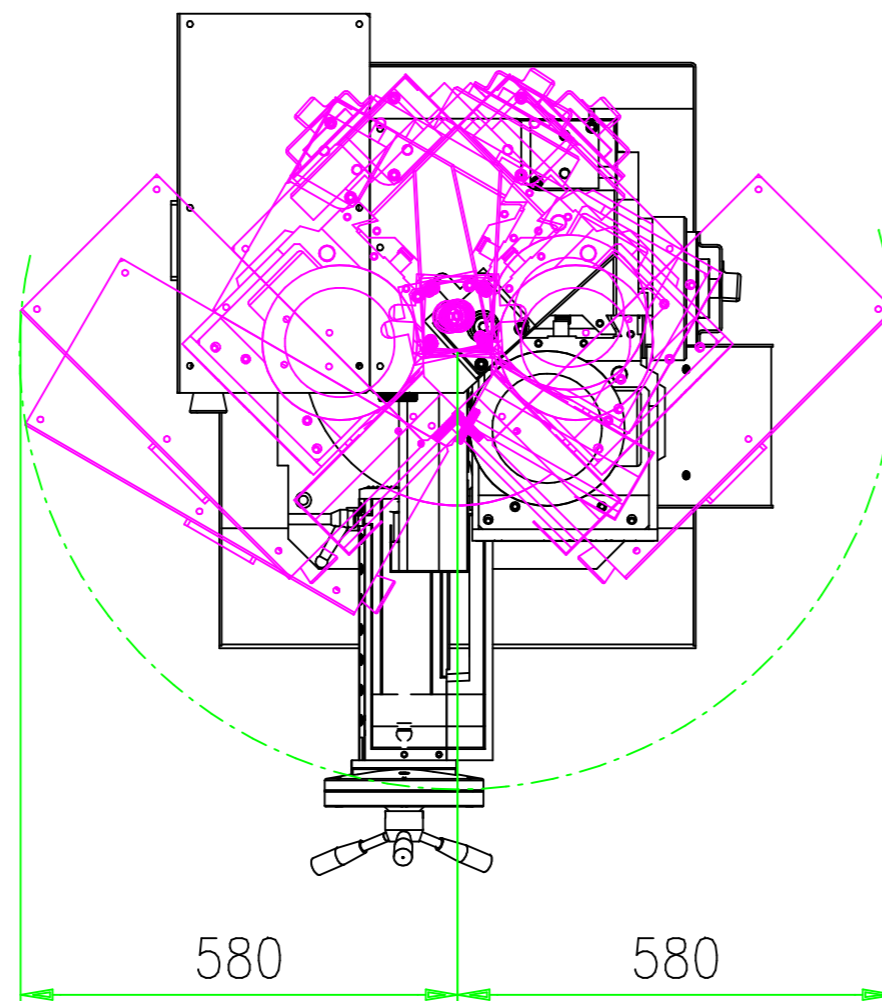

510 min./690 max.

SIRIO 370 SH-E