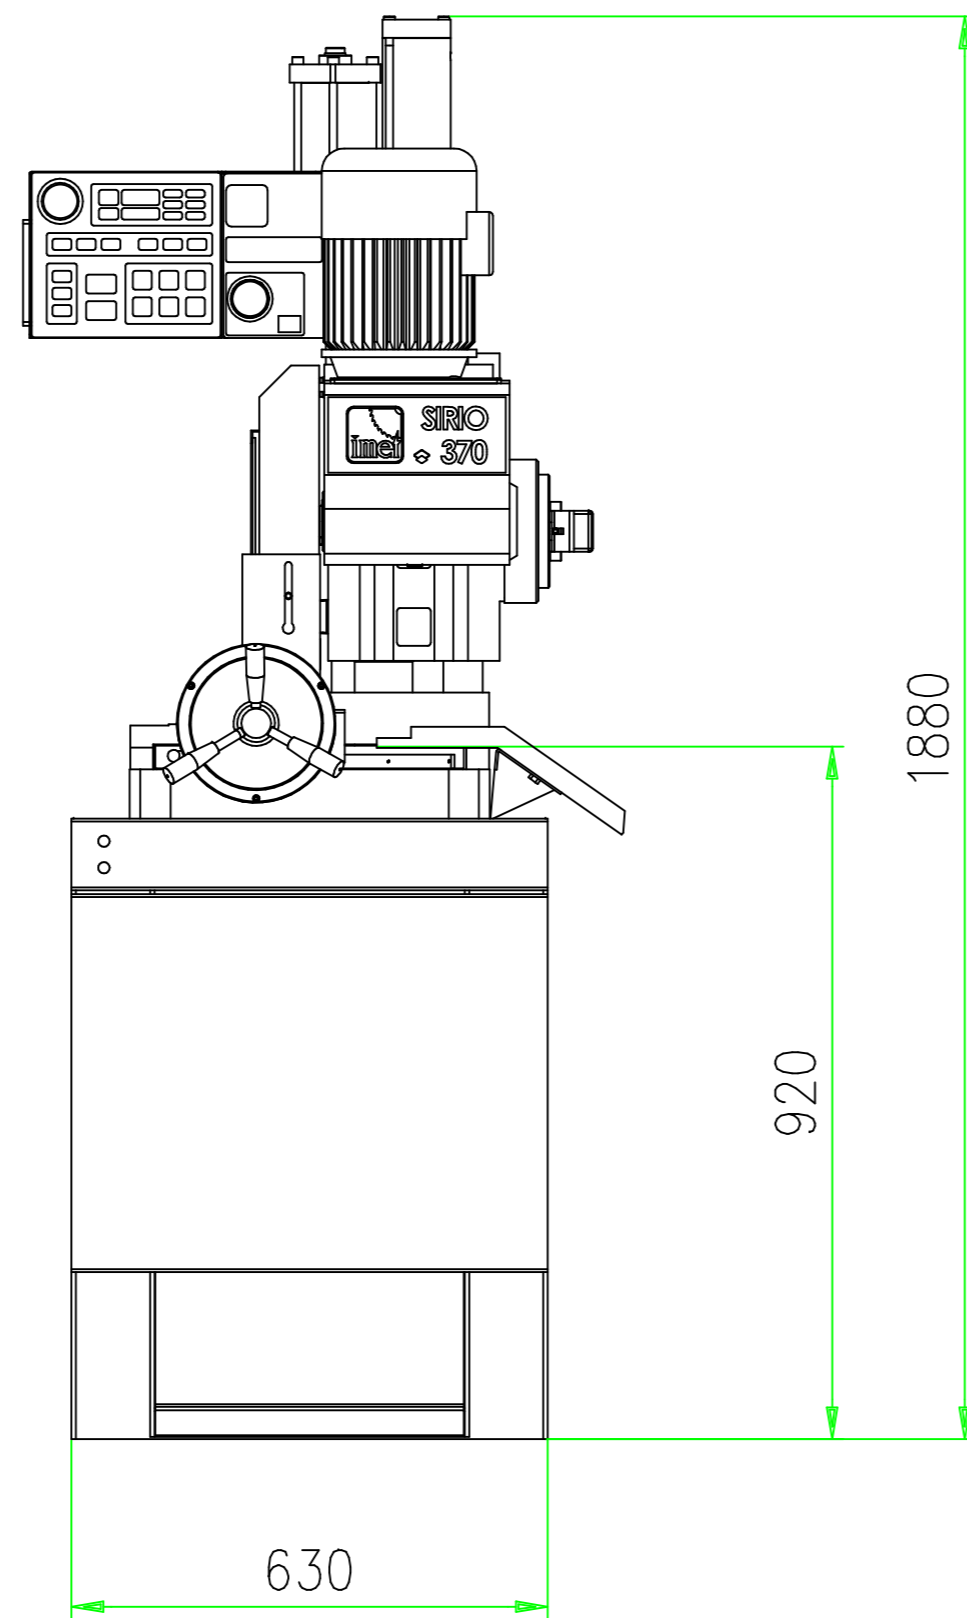

510 min./690 max.

SIRIO 370 SH-E