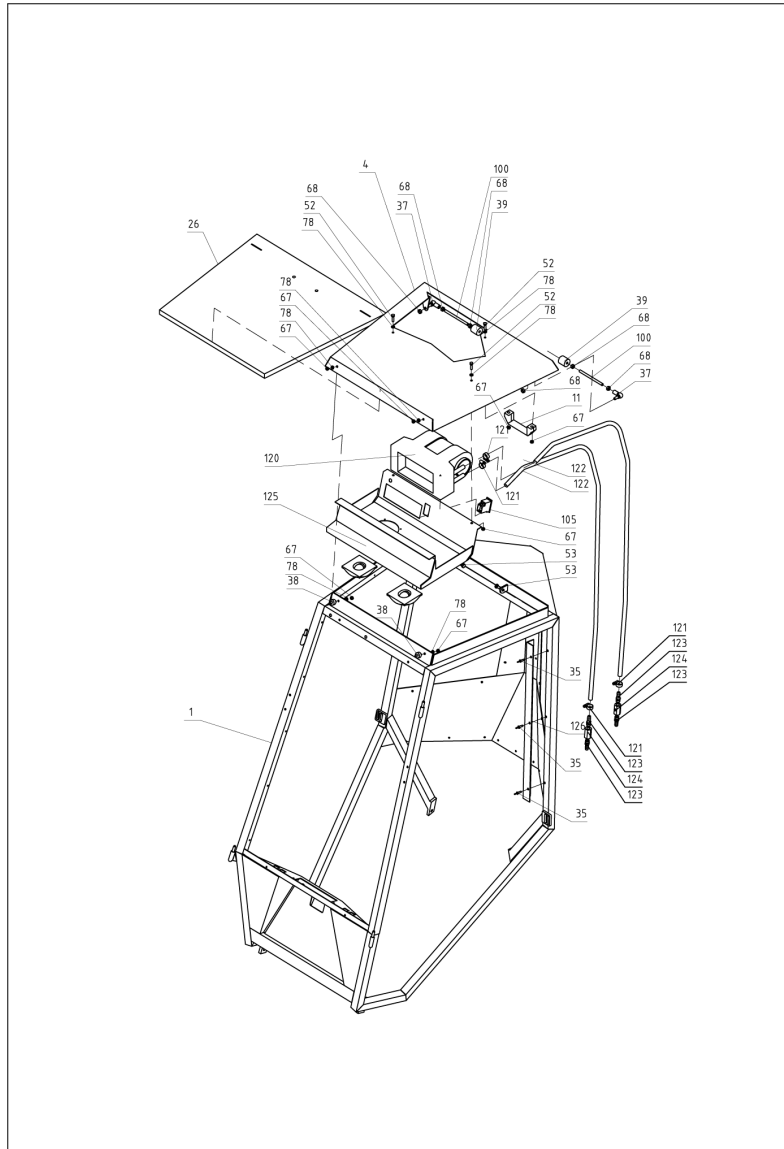

Pos.	Artikel-Nr.	Menge	Variante	Notes
01	E60201592	1	Kabinenrahmen	
04	E60202063	1	Dachluke, hoch	
04	E60201603	1	Dachluke	
100	E20005730	1	Gewindeanschlusstnck	
105	E05002010	1	Schalter	
11	E01300010	1	Griff	
120	E01109250	1	Heizung mit GebLSse	
121	E02600020	10	Schlauchschelle	
122	E04701021	2	Ölschlauch	
123	E04800060	10	Schlauchkupplung	
124	E04804020	2	Kugelhahn	
125	E60201708	1	Radio	
126	E60201712	1	Platte fnr den Einbau	
127	E03100040	10	Stahlbolzen	
128	E03303040	10	Kopfschraube	
129	E05000070	1	Bremslicht	
130	E03009020	1	Reflektor	
131	E03100080	10	Stahlbolzen	
132	E60201022	1	Rncklichtblende	
133	E60201012	1	Rncklichtblende	
134	E30000620	1	Verdrahtung	
135	E30000610	1	Verdrahtung	
136	E30000510	1	Verdrahtung	
137	E05001010	10	Birne	
138	E05001020	10	Birne	
139	E05001040	10	Birne	
140	E05001060	10	Birne	
141	E05001080	10	Birne	
142	E05004020	1	Relais	
143	E05002130	1	Kontakt	
26	E09709030	1	Dachlukenabdeckung	
27	E09709040	1	Dachabdeckung	
32	E30000520	1	Verdrahtung fnr Kabine	
34	E02000060	0	Metallbolzen	
35	E02000070	10	Metallbolzen	
37	E02102020	1	Winkelstnck	
38	E02500020	2	SchwingungsdSmpher	
39	E02502040	2	SchwingungsdSmpher	
42	E02603040	10	Befestigungshaken	
43	E02701010	10	Stopfen	
44	E02701030	10	Stopfen	
45	E02704080	10	Gummidurchlass	
46	E02709030	10	Nylonbuchse	
49	E03100020	10	Stahlbolzen	
52	E03100100	10	Stahlbolzen	
53	E03100130	10	Stahlbolzen	
54	E03100220	10	Stahlbolzen	
55	E03200050	10	Stahlbolzen	
57	E03200120	10	Stahlbolzen	
62	E03303020	10	Kopfschraube	
63	E03600040	10	Plattenschraube	
66	E03800020	10	Stahlmutter	
67	E03800030	10	Stahlmutter	
68	E03800050	10	Stahlmutter	
72	E03803040	10	Kontermutter	
73	E03803060	10	Kontermutter	
75	E03809090	10	Klammern	
77	E03900020	10	Scheibe	
78	E03900030	10	Scheibe