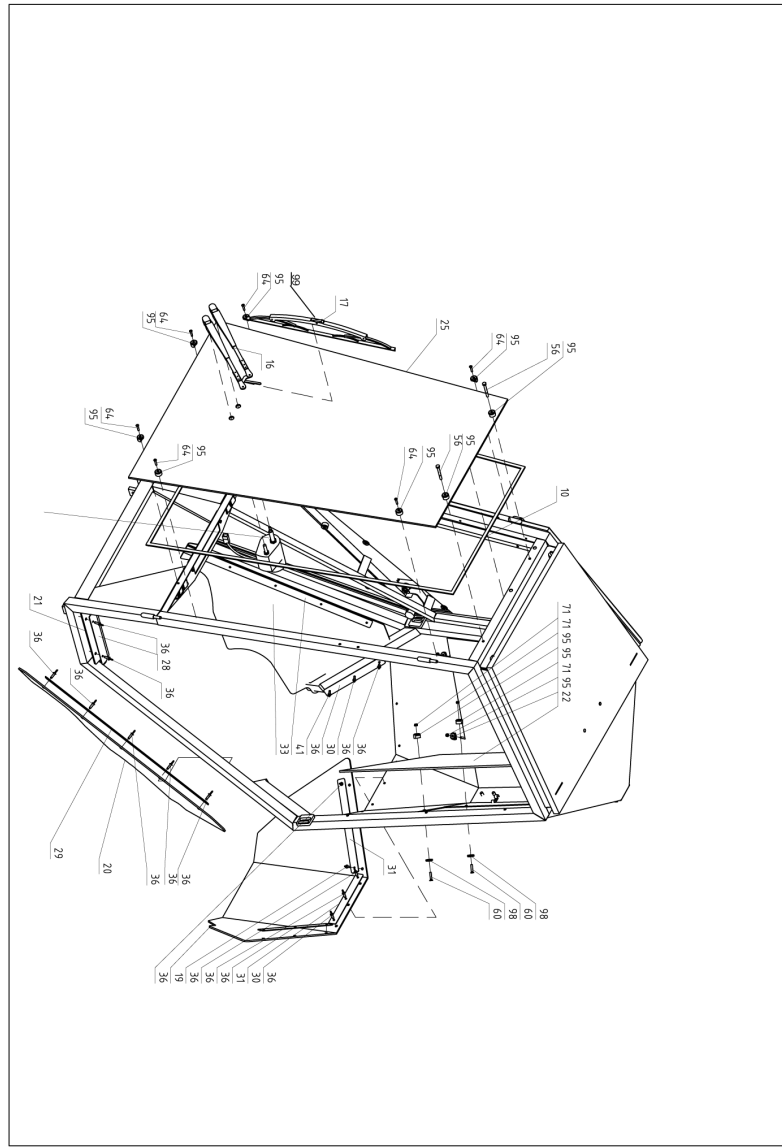

Pos.	Artikel-Nr.	Menge	Variante	Notes
10	E01202050	1	Glasgewebeband	
12	E01800090	1	O-Ring	
15	E05008040	1	Parallelwischermotor	
16	E05008050	1	Parallelwischerarm	
17	E05008060	1	Wischerblatt	
19		0	Not Available	[1]
20	E09700050	1	Gummiplatte	
21	E09700060	1	Gummiplatte	
22	E09703010	1	Heckscheibe	
25	E09703040	1	Windschutzscheibe	
28	E20005740	1	Montageplatte	
29	E20005750	1	Montageplatte	
30	E20005760	1	Montageplatte	
31	E20005770	1	Montageplatte	
32	E30000520	1	Verdrahtung fnr Kabine	
33	E02000020	10	Metallbolzen	
34	E02000060	10	Metallbolzen	
36	E02000080	20	Metallbolzen	
41	E20005750	1	Montageplatte	
56	E03200100	10	Stahlbolzen	
60	E03301080	10	Kopfschraube	
64	E03604010	10	Plattenschraube	
71	E03803030	10	Kontermutter	
95	E09701030	10	Fensterfassung	
98	E09701260	10	Nylonscheibe	
99	E05008065	1	Adapter	

Part Notes:

[1] - Not Available