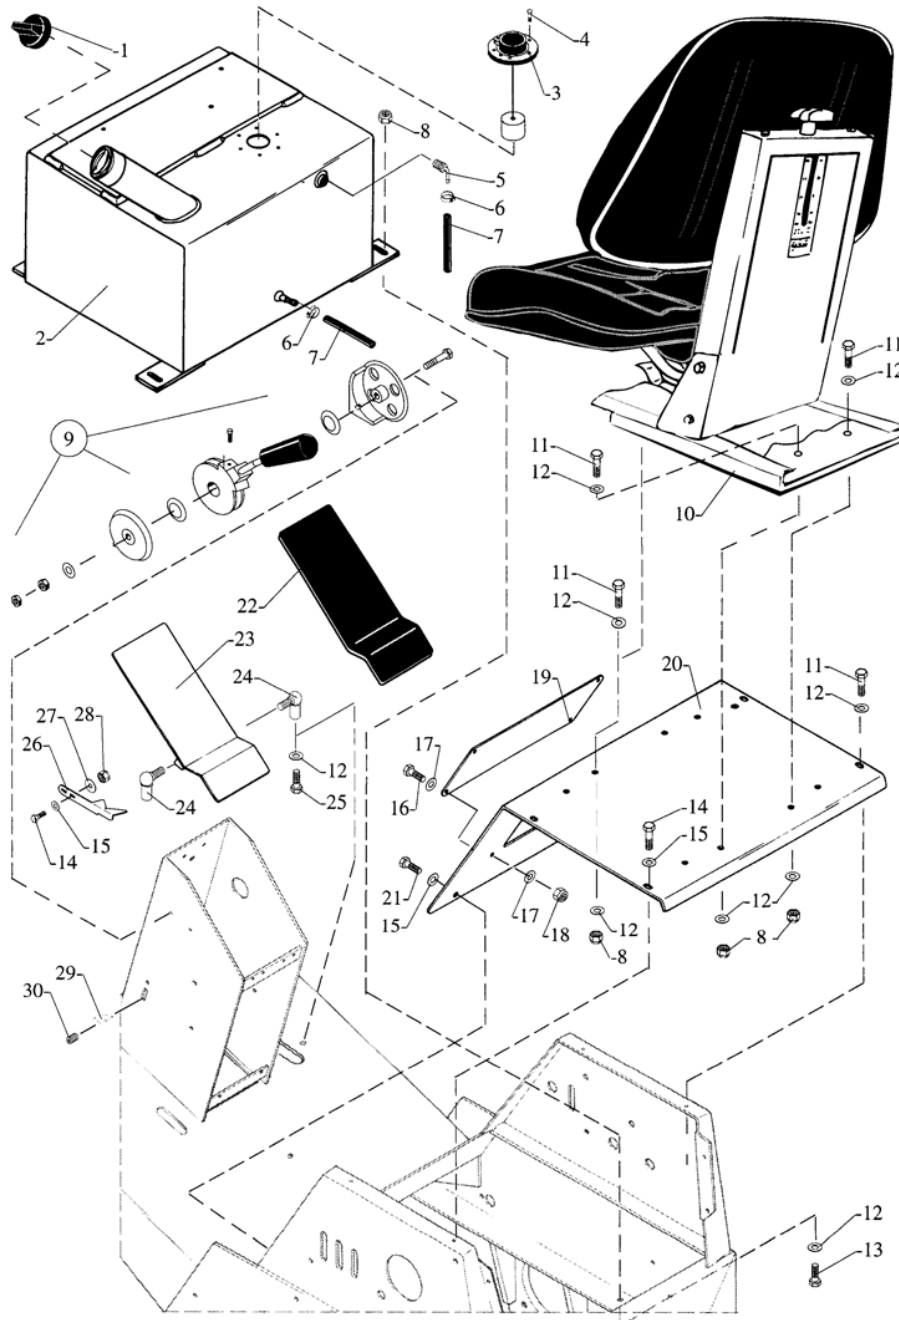

Part Notes:

[1] - PRUNED - NO REPLACEMENT

22

90001021-s22

Pos.	Artikel-Nr.	Menge	Variante	Notes
01	E02000080	10	Metallbolzen	
02	E60201308	1	Oberteil	
03	E09709020	1	Kühlerschirm	
04	E03900020	10	Scheibe	
05	E03803040	10	Kontermutter	
06	E03903010	10	Schirmscheibe	
07	E02500040	4	SchwingungsdSmpher	
08	E03900030	10	Scheibe	
09	E01104065	1	Alu- Kühlerkit	
10	E02600050	10	Schlauschelle	
11	E04702030	1	Knhlerschlauch	
12	E04702010	1	Knhlerschlauch	
13	E01201011	1	Kantenleisten	
14	E01201011	1	Kantenleisten	
15	E09709100	1	Verkleidung	
16	E09709110	1	Verkleidung	
17	E60201318	1	Knhlergrill	
18	E60200818	1	Verriegelungsgriff	
19	E02201050	1	Druckfeder	
20	E03900040	10	Scheibe	
21	E03803060	10	Kontermutter	
22	E03100080	10	Stahlbolzen	
23	E03900030	10	Scheibe	
24	E09801470	1	Platte	
25	E01005180	1	KUBOTA-Reservetank	
26	E04701021	5	Ölschlauch	