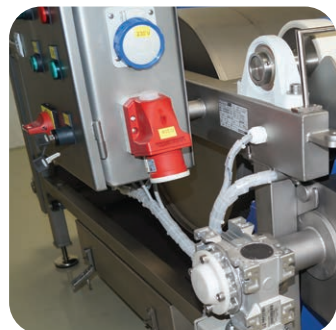

szalagprés / Siebbandpresse / belt press

MKSP 300/600/1400

szalagprés/Siebbandpressen/belt press

1. új fejlesztés
   - fokozatmentes szalag sebesség állítás
   - felhasználóbarát
   - magas (75%) léhozam (gyümölcs fajtájától függően)
   - automatizált berendezés
2. Neu im Design
   - Bandgeschwindigkeit stufenlos regulierbar
   - Benutzerfreundliche Bedienung
   - Ausbeute bis zu 75% (je nach Obstsorte)
   - automatisiert
3. new development
   - stepless belt speed adjustment
   - user friendly
   - high performance (75%) juice yield (Depending on the species of fruits)
   - fully automated

1100 mm 1250 mm 1050 mm	300 kg/h	0,55 kW	170 kg	MKSP 300
1250 mm 1250 mm 2100 mm	600 kg/h	1 kW	480 kg	MKSP 600
1550 mm 1250 mm 2700 mm	1400 kg/h	3 kW	1150 kg	MKSP 1400