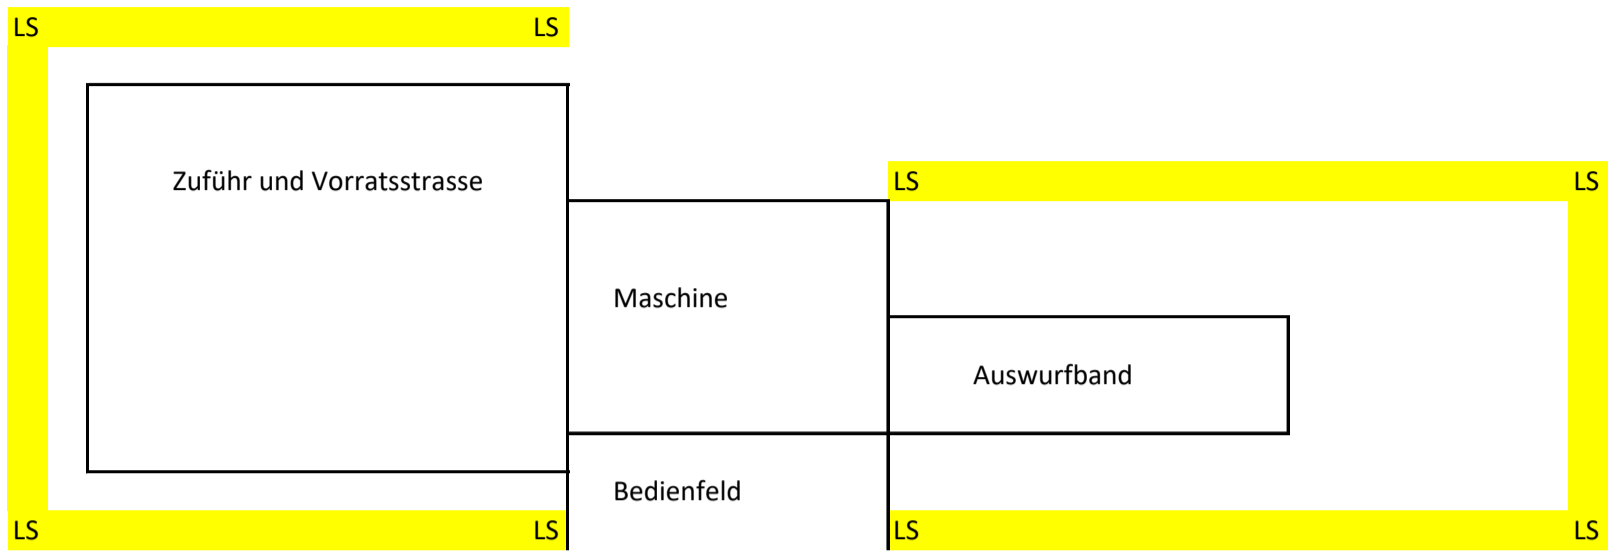

Layout Kastoflex

 entspricht 1m

 Lichtschranke

Gesamtbedarf 20 x 7m