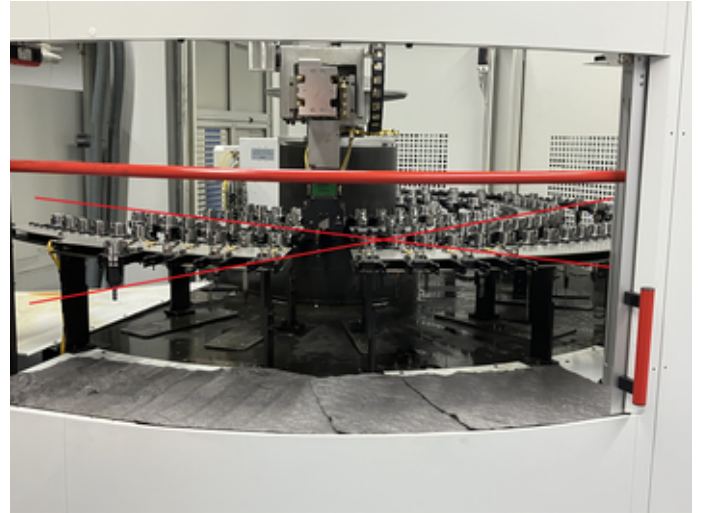

www.mullermachines.ch