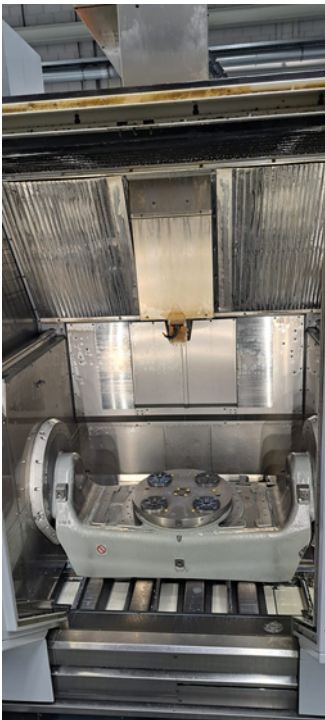

www.mullermachines.ch