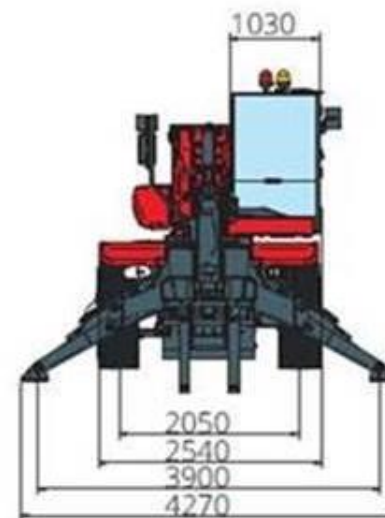

Innovative and efficient
solutions in agriculture

MAGNI 5.25

forgószármolyos teleszkópos rakodógép

Méreték

Innovative and efficient solutions in agriculture

MAGNI RTH 5.25 SH

SEED-IMEX

Innovative and efficient
solutions in agriculture

Tartozékok

SEED-IMEX

Innovative and efficient
solutions in agriculture

1 m³ földkanál

2,5 t teherbírású 90°-ban
jobbra balra fordítható villa

5 t teherbírású fix emelő
villa

4x1 m méretre kihúzható emelőkosár
350 kg teherbírással

Letalpalás automata vízszintbe állítással

SEED-IMEX

Innovative and efficient solutions in agriculture

25 m emelési magasság (6 m-rel magasabb a Meyer 1800 szárítónál)

Innovative and efficient solutions in agriculture