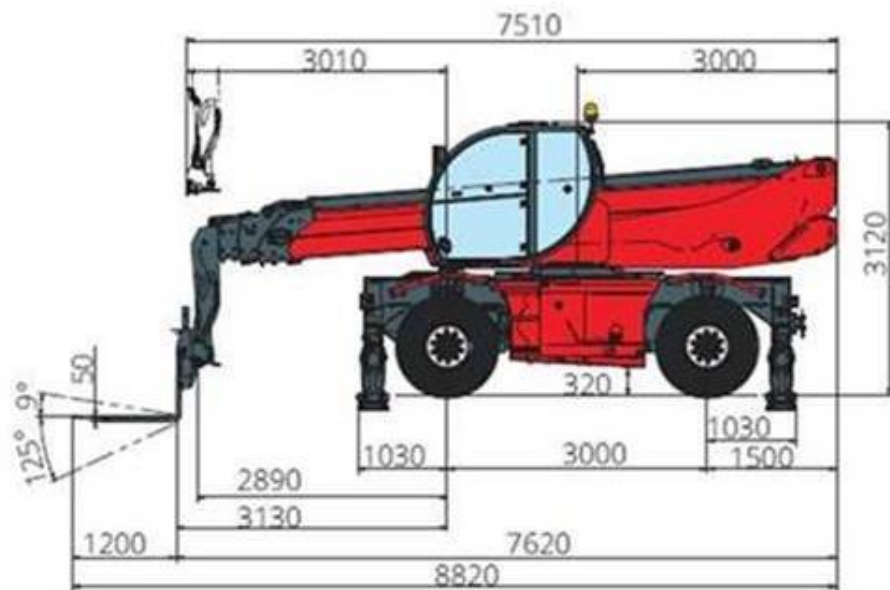

Innovative and efficient
solutions in agriculture

MAGNI 5.25

forgószármolyos teleszkópos rakodógép

Méreték

Innovative and efficient solutions in agriculture

MAGNI RTH 5.25 SH

SEED-IMEX

Innovative and efficient
solutions in agriculture

Tartozékok

SEED-IMEX

Innovative and efficient
solutions in agriculture

1 m³ földkanál

2,5 t teherbírású 90°-ban
jobbra balra fordítható villa

5 t teherbírású fix emelő
villa

4x1 m méretre kihúzható emelőkosár
350 kg teherbírással

Letalpalás automata vízszintbe állítással

SEED-IMEX

Innovative and efficient solutions in agriculture

25 m emelési magasság (6 m-rel magasabb a Meyer 1800 szárítónál)

Innovative and efficient solutions in agriculture