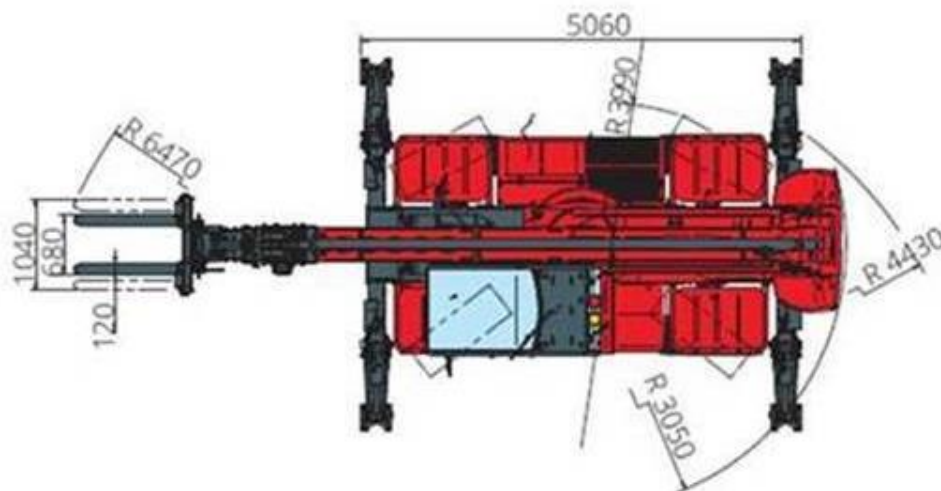

Méreték

Innovative and efficient solutions in agriculture