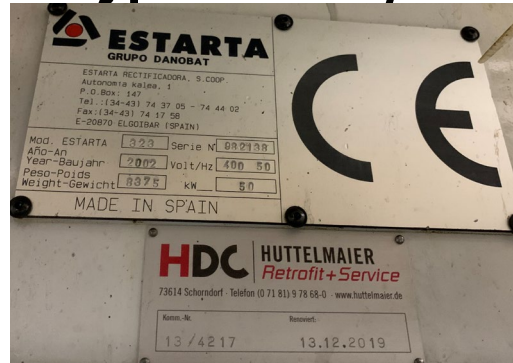

Inventar-Nr.: Inventory no.:	3310011399	Bosch Werk: Bosch plant:	EcP / Germany	
Maschinen-Kategorie: Machine category:	Einstechschleifmaschine (6011-11399) grinding machine			
Hersteller: Manufacturer:	Estarta			
Typ: Type:	323			
Baujahr: Year of manuf.:	2002	Betriebsstd.: Operat. hours:h	
Serien-Nr.: Serial no.:	982138	Datum letzte Inspekt.: Date last inspection:	
Software & Steuerung: Software & control unit:	1xSINUMERIK 840D			
Betriebszustand: Operating condition:	in Produktion in production			
Erhaltungszustand: Condition:	einsatzbereit (gebraucht) ready for use (used)			
Zubehör: Accessories:	Bodenwanne, Teilezuführung, Portallader base plate, part feeder portal loader			
Sonstiges: Others:	SAP Nr.29900397 / 6011-11399 Retrofit 2019 Overhauled 2019			

Inventar-Nr.: Inventory no.:	3310011399	Bosch Werk: Bosch plant:	EcP / Germany
Anzahl Spindel: Number spindle:	2		
Arbeitsraum: Working area:	Länge 245 mm Long 245 mm		
Drehzahlbereich Werkstückspindel RPM range workpiece spindle :	RS Max. 600 U/min Schleifspindel 1000 – 3100 U/min RS Max. 600 rpm grinding Wheel 1000 – 3100 rpm		
Max. Werkstück Durchmesser/-Länge: Max. workpiece diameter/length:	Ø1.5 -100 Ø1.5 -100		
Mess-System: Measurement system:	Glasmaßstab Glass scale		
Automatisierung: automation:	Portallader PROMOT portal loader PROMOT		
Sonstiges : Others :	Teilezuführung Theilinger 677 Part feeder Theilinger		

Handout

Inventar-Nr.: Inventory no.:	3310011399	Bosch Werk: Bosch plant:	EcP / Germany
--	------------	------------------------------------	---------------

Bilder / pictures

Maschine / machine

Typenschild / name plate