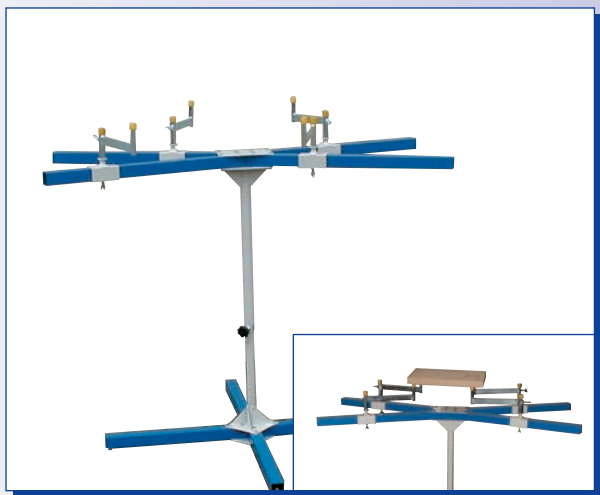

# Lackierdrehtisch lacquer stand

# Lack- fix

Variabel einstellbarer Lackiertisch • drehbar mit starren Auslegern und einstellbaren Schwenkarmen • Einsatzbereiche: Lackierung von massiven Werkstücken, Korpus, Platten, Türen etc.

Variable adjustable lacquer stand • rotatable with fixed boom • variable adjustable swivel arms • useful for: painting, spraying of wooden (not only) pieces like furniture parts, boards, doors, windows

Technische Daten:		technical data:
Höhe	1000 - 1300 mm	height
Breite	max. 800 mm	width
Länge	max. 1850 mm	length
Tragkraft	300 kg	safe load