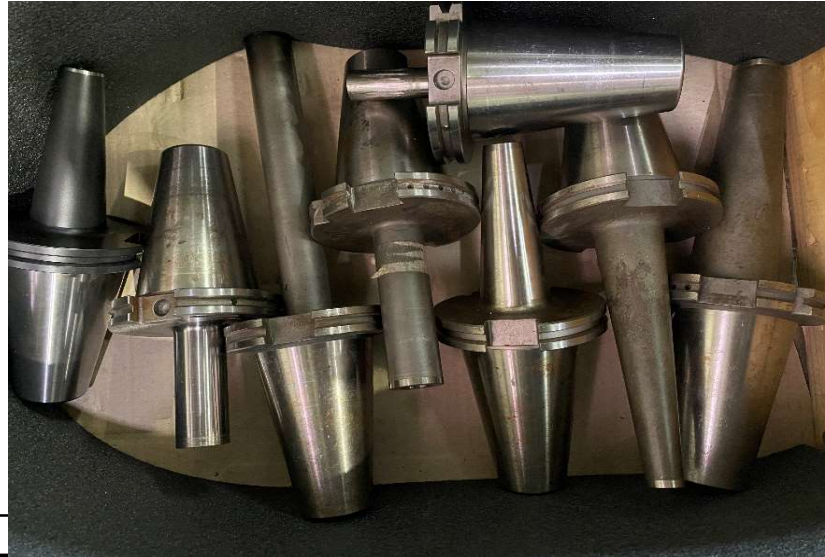

Aufnahmen SK50	ISO 7388/1	DIN 69871-A
----------------	------------	-------------

Einschraubaufnahmen

Kennung	Durchmesser	Länge	Anzahl
E0042	M10	50	1
E0043	M12	100	2
E0050	M12	150	1
E0045	M16	75	1
E0013	M16	100	1
E0014	M16	150	1
E0015	M16	200	1
			8

Komplettpreis VB 400,00 €

jeweils zzgl Verpackung und Versand oder Selbstabholung

mit **Anzugsbolzen für SK 50 DIN 69871**

Aufnahme SK50	ISO 7388/1	DIN 69871-A
---------------	------------	-------------

	Durchmesser	Länge	Anzahl
Ausrichtdorn	50	300	1
Ausrichtdorn/Ausdrehstange	63	370	1
			2

Komplettpreis VB 400,00 €

jeweils zzgl Verpackung und Versand oder Selbstabholung

mit **Anzugsbolzen für SK 50 DIN 69871**

Ludwig Weiss

Telefon [+49 172 2515609](tel:+491722515609)

e-mail l.weiss@dornbusch-gmbh.de