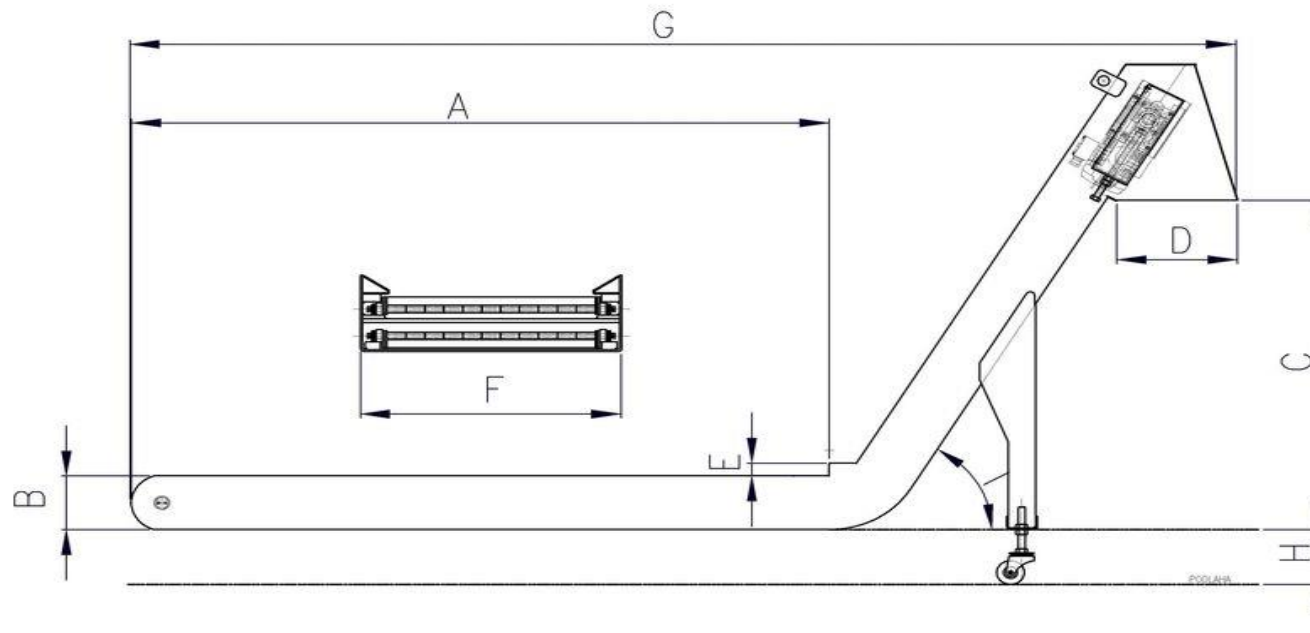

KOM 1550

Maße:

A: 1500 mm

B: 110 mm

C: -

D: -

E: -

F: 290 mm