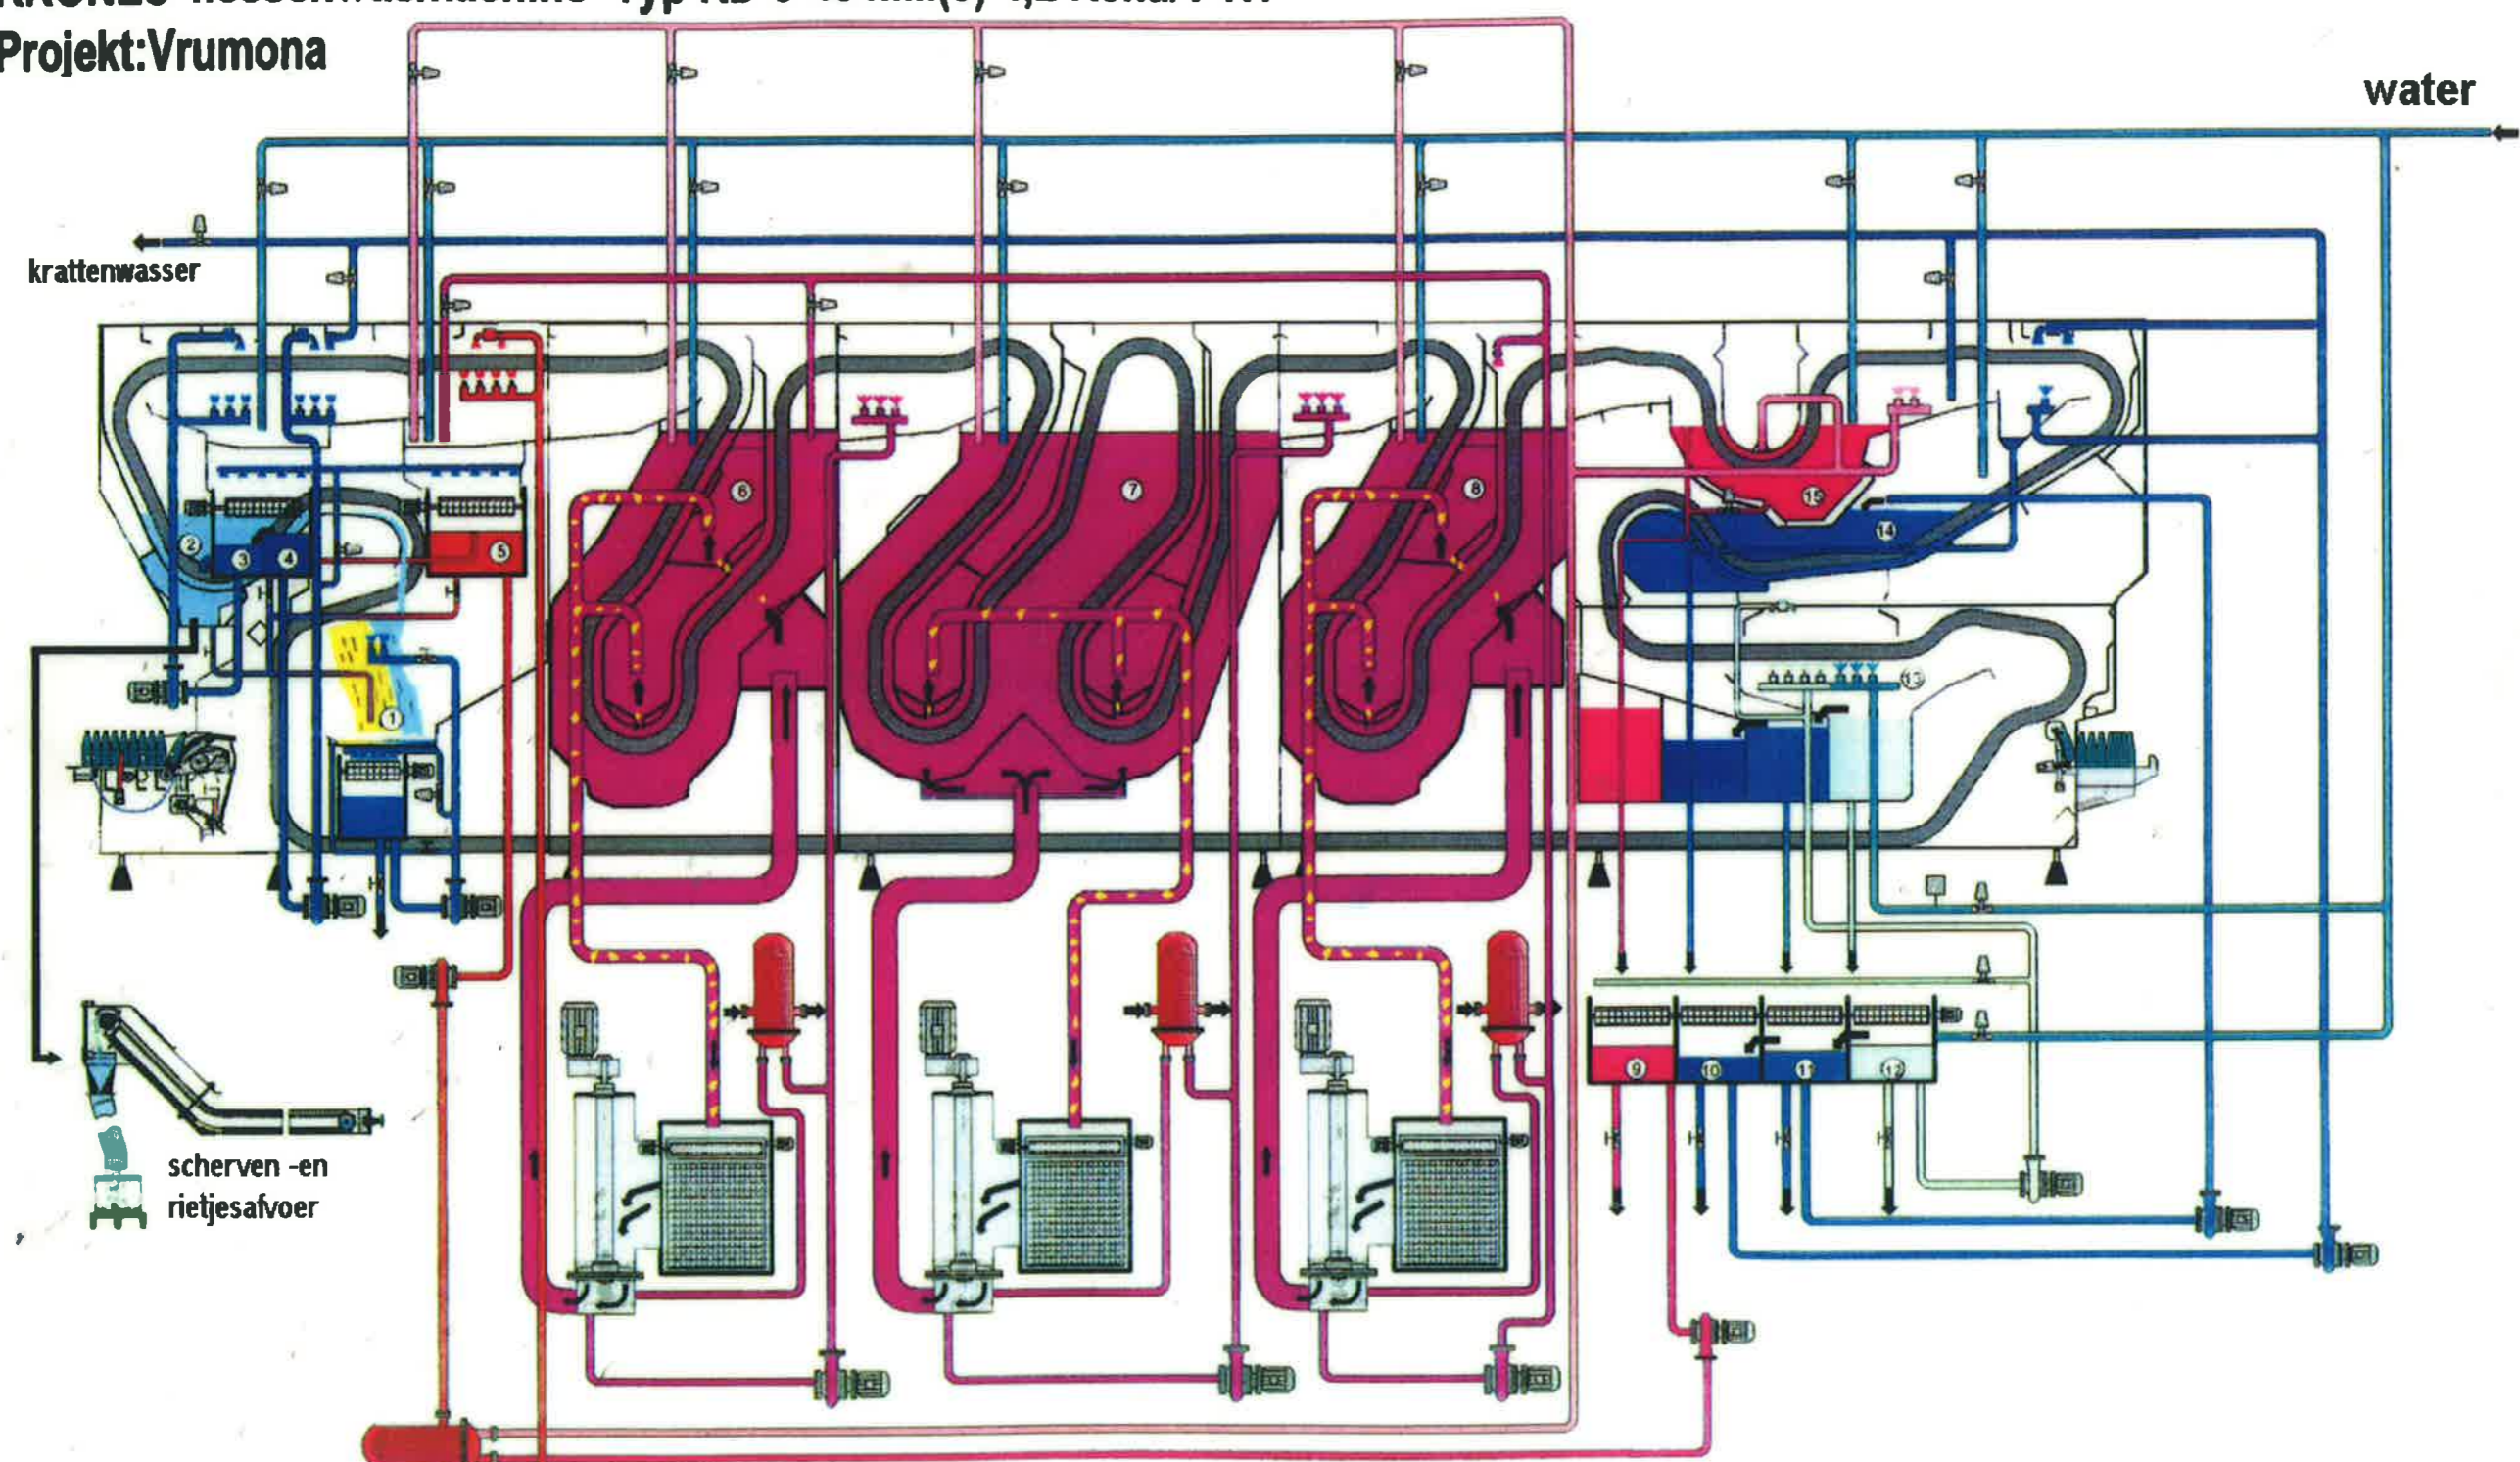

KRONES flessenwasmachine Typ KD-3-484.....(3) 4,2 Reku/V-NT

Projekt:Vrumona

- | | | | |
|----------------------------------------------------------------------------------------------------------------------------|-----------------------------------------------------------------------------------------------------------------------|-------------------------------------------------------------------------------------------------------------------------|----------------------------------------------------------------------------------------------------------------------------------|
| 1 restlimonade | 5 reku | 9 nalogen | 13 koudwater 2 |
| 2 voorweken | 6 loogbad 1 | 10 warmwater 1 | 14 dompelbad warmwater 2 |
| 3 voorinspuiting 1 | 7 loogbad 2 | 11 warmwater 2 | 15 naloogdompelbad |
| 4 voorinspuiting 2 | 8 loogbad 3 | 12 koudwater 1 | |