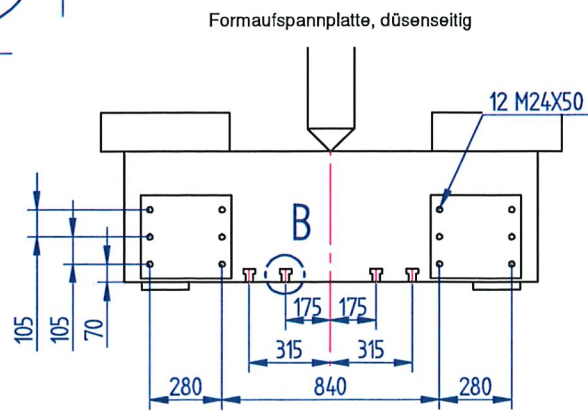

	ROBOTER	SCHALTSCHRANK
L (mm)	4540	430
L (mm)	1950	500
H (mm)	1950	1470
GEWICHT (Kg)	769	110

Elektrische Kabel				
	REP	SEPRO Lieferung	Länge	Kommentar
Roboter/Schaltschrank	WES	Ja	6m	(1)
Pendant	WTERM	Ja	10m	(2)
SGM Schnittstelle	WESP	E67	10m	(1)
BRP	WBRP	Nein	-	(1)
Schaltschrank Versorgung	WPS	Nein	-	(1) (3) (4)

Maßstab: 1:25	AUFBAU 5X35HL - S5 - TRANS	Gezeichnet von: N.GOUACIDE
		Datum: 05/12/2018
Sgm : Haitian 750f Jupiter 750II		
Copyright © 2009 SEPRO Robotique. All rights reserved.		S0073230100 00