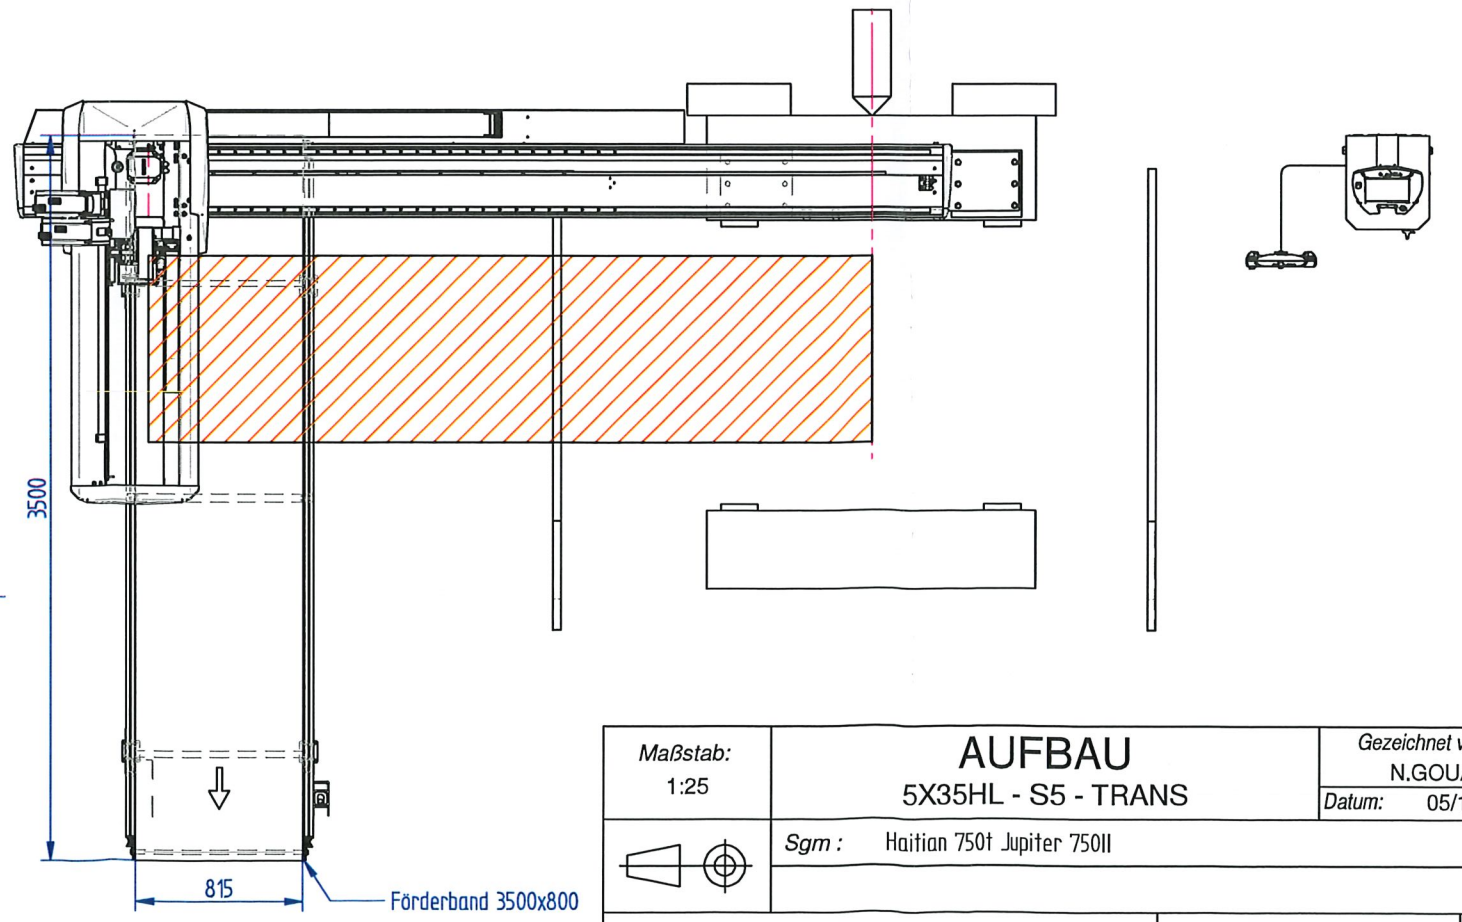

	ROBOTER	SCHALTSCHRANK
L (mm)	4540	430
L (mm)	1950	500
H (mm)	1950	1470
GEWICHT (Kg)	769	110

Elektrische Kabel				
	REP	SEPRO Lieferung	Länge	Kommentar
Roboter/Schaltschrank	WES	Ja	6m	(1)
Pendant	WTERM	Ja	10m	(2)
SGM Schnittstelle	WESP	E67	10m	(1)
BRP	WBRP	Nein	-	(1)
Schaltschrank Versorgung	WPS	Nein	-	(1) (3) (4)

Maßstab: 1:25	AUFBAU 5X35HL - S5 - TRANS	Gezeichnet von: N.GOUACIDE
		Datum: 05/12/2018
Sgm : Haitian 750f Jupiter 750II		
Copyright © 2009 SEPRO Robotique. All rights reserved.		S0073230100 00