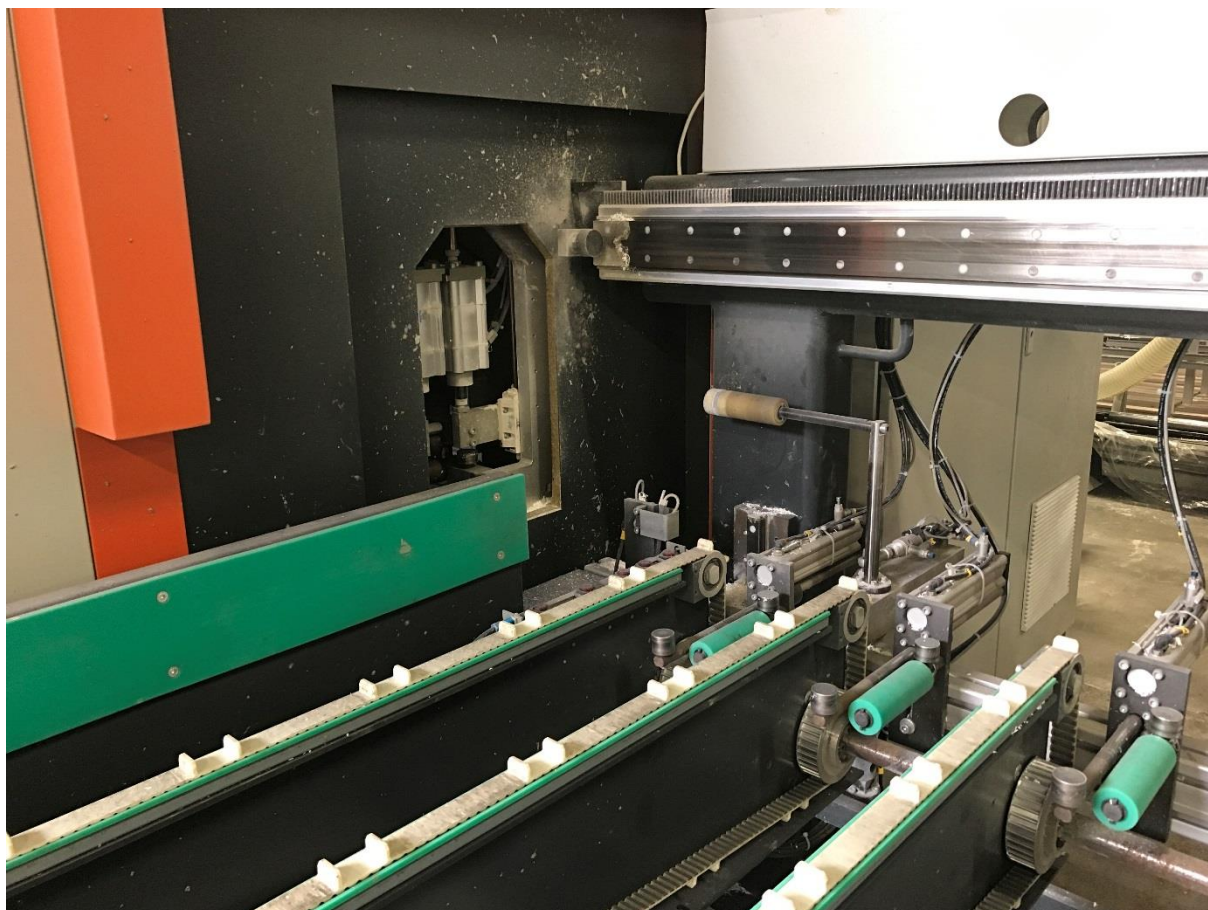

**SOENEN
HENDRIK®**
AUTOMATIC PRODUCTION LINES FOR PVC & ALU WINDOWS

Soenen Hendrik NV
Gentseheerweg 63
B-8870 Izegem

T +32 51 31 28 80
Sales@soenenhendrik.com
www.soenenhendrik.com