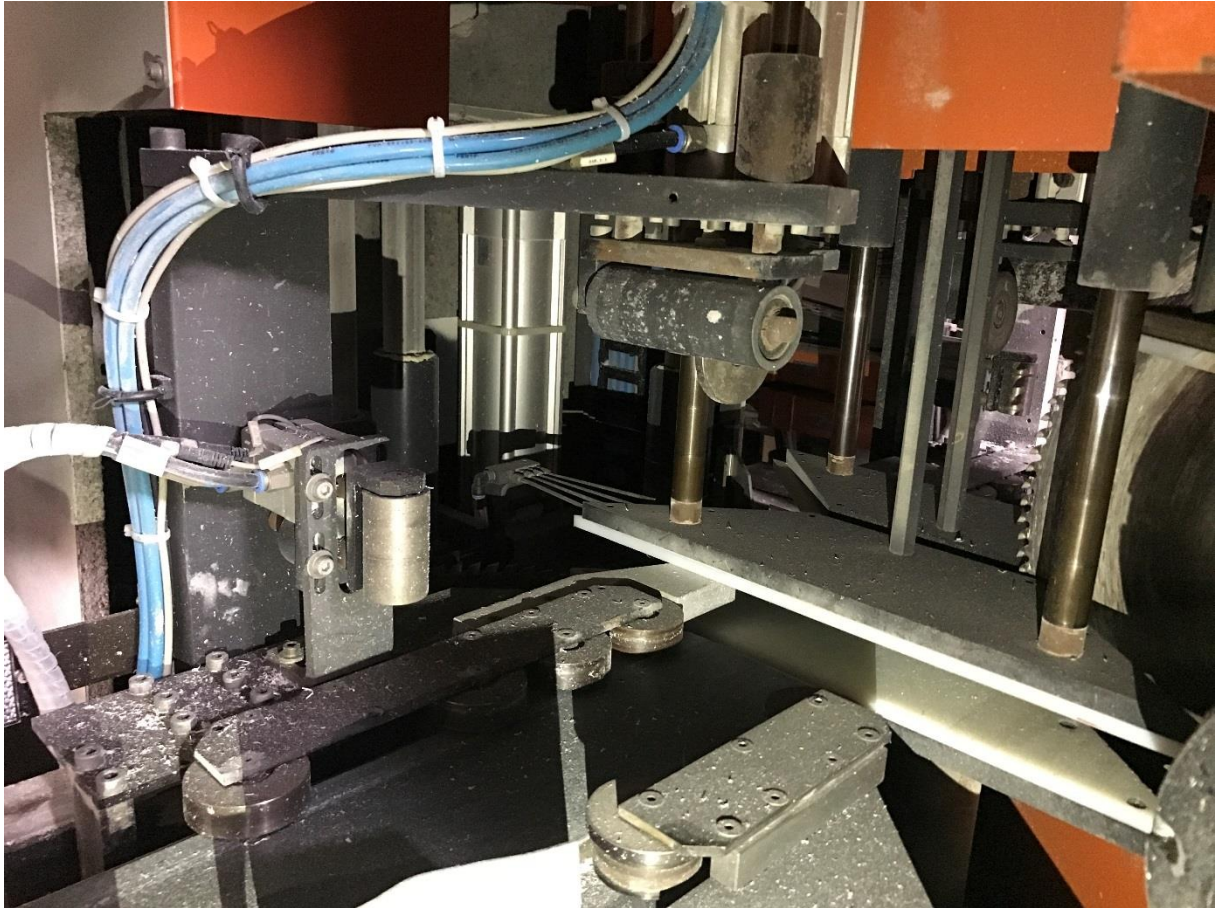

**SOENEN
HENDRIK®**
AUTOMATIC PRODUCTION LINES FOR PVC & ALU WINDOWS

Soenen Hendrik NV
Gentseheerweg 63
B-8870 Izegem

T +32 51 31 28 80
Sales@soenenhendrik.com
www.soenenhendrik.com