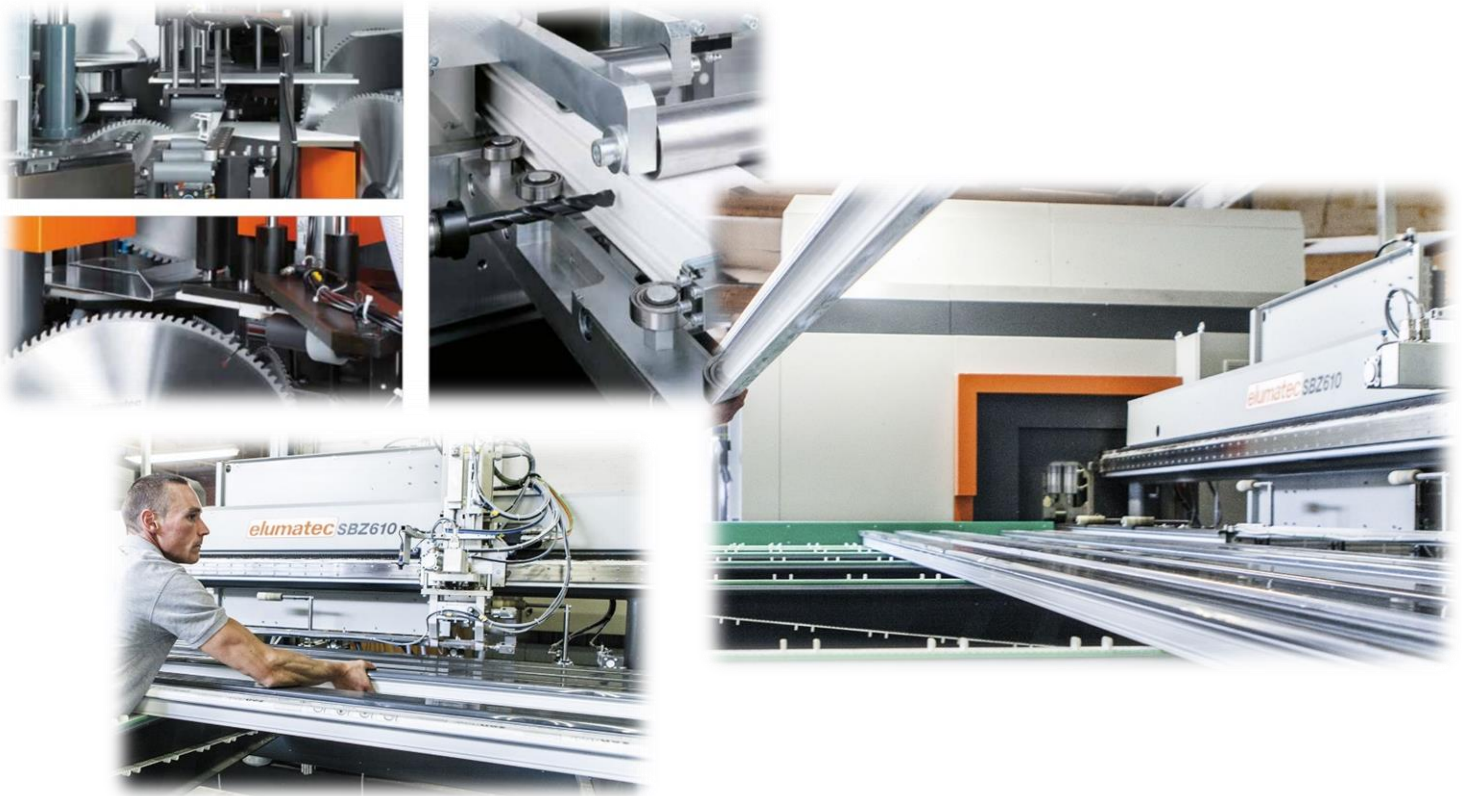

Recente PVC ramen productielijn

Volautomatisch bewerkingscentrum voor PVC, inclusief versterking !

(Bouwjaar 2010)

- Kunststof bewerkingsmachinecenter – ELUMATEC Type SBZ 610 – 11/2010
- Automatische transfertafel met automatisch bewerkingscenter voor de versterkingsprofielen.

Ligne de production récente de fenêtres en PVC

Centre de débit-usinage entièrement automatique ELUMATEC - Type SBZ 610
– Année 2010

- Centre de débit-usinage numérique pour menuiseries PVC.
- Transfert automatique avec centre d'usinage de vissage et usinage des renforts.