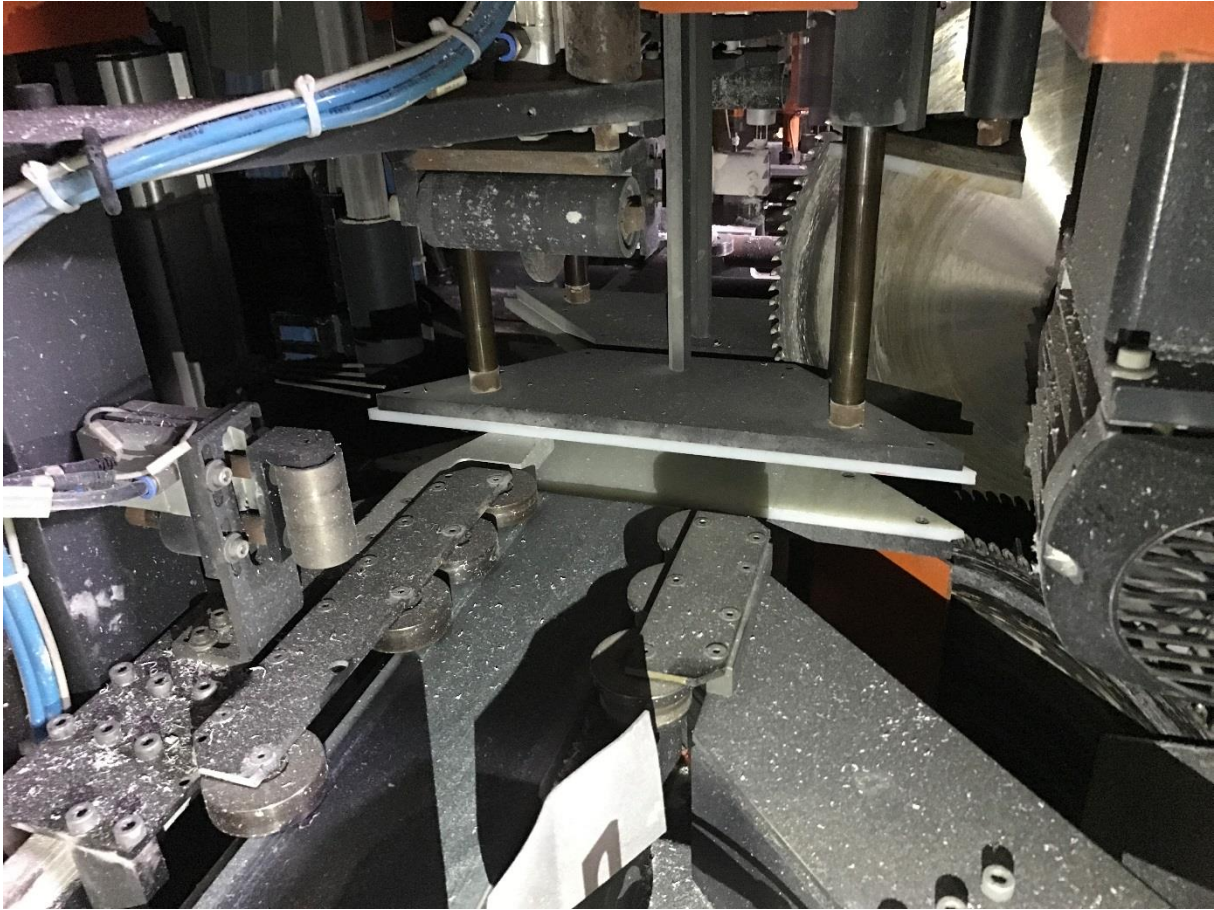

**SOENEN
HENDRIK®**
AUTOMATIC PRODUCTION LINES FOR PVC & ALU WINDOWS

Soenen Hendrik NV
Gentseheerweg 63
B-8870 Izegem

T +32 51 31 28 80
Sales@soenenhendrik.com
www.soenenhendrik.com