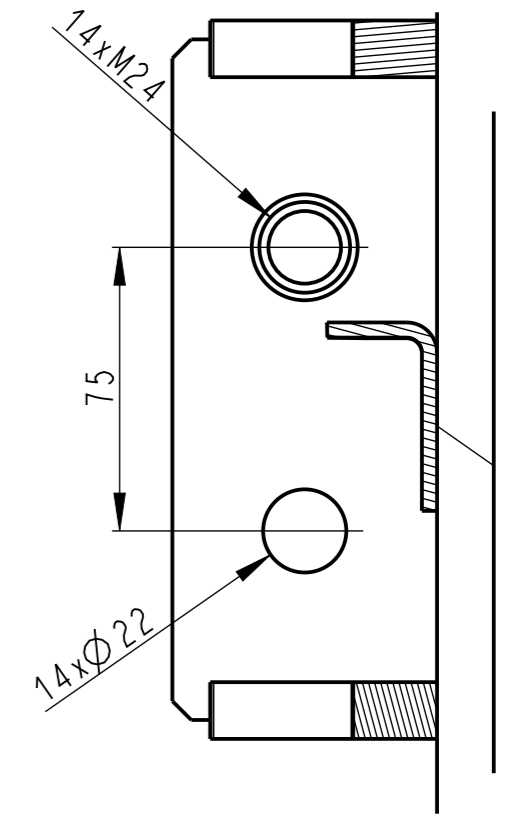

A  
1:2

CZ: ROVINA REZU PILOVÉHO PÁSU PILY.  
EN: CUTTING PLANE BAND SAW SAWS.

CZ: STRED POSUVNÉHO STOLU PILY.  
EN: CENTER SLIDING TABLE SAW.

		d)	
		c)	
		b)	
		a)	
Zmena	Datum	Index	Podpis
Meritko	Poznámka	Autor	Ondrej Faja
1:25		Schválil	
		Technolog	
TOLEROVÁNÍ ISO 8015		Datum vydání	3.10.2012
ISO 2768 - mK			
Typ	850x1000 GOLEM		

PROMÍTÁNÍ	Materiál
	Polotovár
	Celk. hmotnost
	kg

**PEGAS GONDA**

Název: 1-850-1000-GOLEM

Name: 1-850-1000-GOLEM

Cis. výkresu: 858.000.000\_B

List 3/8