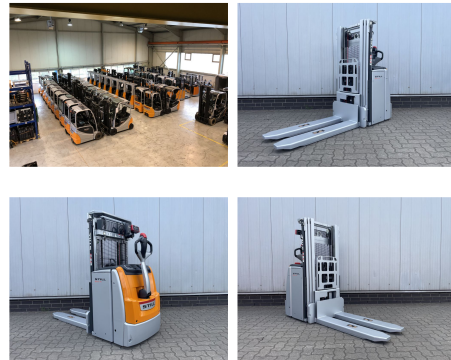

Still EXV14 | Nur 136 Bst. | Wiegesystem RAVAS

Tragkraft:	1400 kg	Com Nr.:	2136-91417
Masttyp:	Triplex	Reifen vorne:	Vulkollan
Hubhöhe:	3516 mm	Reifen vorne Zustand:	Neu
Bauhöhe:	1665 mm	Reifen hinten:	Vulkollan
Freihub:	1250 mm	Reifen hinten Zustand:	Neu
Baujahr:	2017	Batterie:	2017, 24V, 230Ah,
Betriebsstunden:	136		
Antriebsart:	Elektro		
Tech. Zustand:	sehr gut		
Optischer Zustand:	sehr gut		
Gabellänge:	1200 mm		

Sonderausstattung:

Waage; RAVAS Wiegesystem mit Drucker

Beschreibung:

Überholt, gewartet und geprüft gemäß FEM 4.004 (UVV). Completely repaired, serviced and checked.

Preis: 5.980,00 € (zzgl. MwSt.) (Zwischenverkauf vorbehalten)