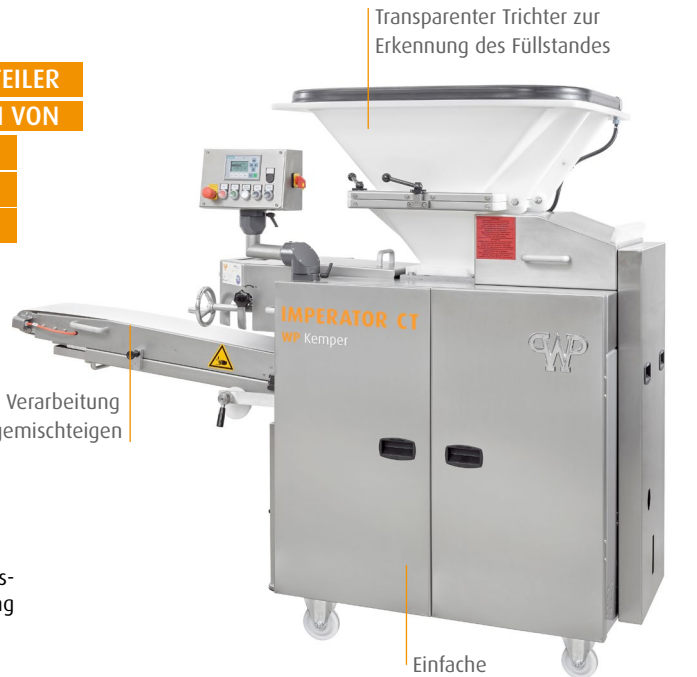

IMPERATOR CT II

M U S T E R - B I L D

DER VON VIELEN BÄCKERN GESCHÄTZTE TEIGTEILER IST EIN MUSS, WENN ES UM DIE PRODUKTION VON EINZIGARTIGEN BROTEN GEHT. DURCH DIE HYDRAULISCHE FEDER UND DIE MULTIMESS® KAMMER IST DER IMPERATOR DIE OPTIMALE KOMBINATION AUS TEIGSCHONUNG UND GEWICHTSGENAUIGKEIT. QUALITÄT AM LAUFENDEN BAND.

NUTZEN

- Hygiene
 - Einfache Reinigung dank CleanTec-Bauweise
 - Große Türen sorgen für leichte Zugänglichkeit
 - Herausnehmbare Bauteile wie Austrageband, Messkolben und Mehlstreuer vereinfachen die Reinigung
 - Trennung von Produktions- & Antriebsbereichen
- Qualität: Teigschonende Verarbeitung kleiner & großer Gewichte mit hoher Gewichtsgenauigkeit dank Hydraulik & Ansaugen der voreingestellten Teigmenge
- Zuverlässigkeit: Gleichbleibende Gewichte durch Gewichtsüberwachung und langlebige Ni-Resist-Kammer

TECHNISCHE SPEZIFIKATIONEN

| Imperator CT | Maße |
|----------------------|----------------------------|
| Maschinenbreite | 850 mm |
| Maschinenhöhe | 1.680 mm |
| Maschinenlänge | 1.790 mm |
| Auslaufhöhe | 770 - 860 mm |
| Bodenfreiheit | 100 mm |
| Höhenverstellbarkeit | +25 mm / + 50 mm / + 75 mm |
| Kraftbedarf | 16 A |

Transparenter Trichter zur Erkennung des Füllstandes

Optimale Verarbeitung von Roggemischteigen

Einfache Anpassung an die betrieblichen Gegebenheiten vor Ort durch Höhenverstellbarkeit (Korpus und Band), Bandlänge und Trichtergröße.