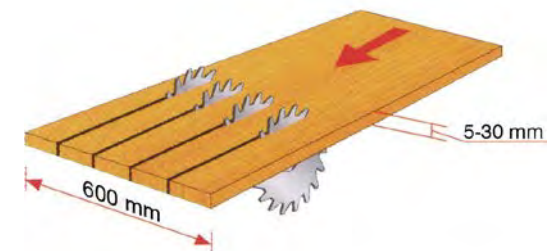

11.500,- €/netto