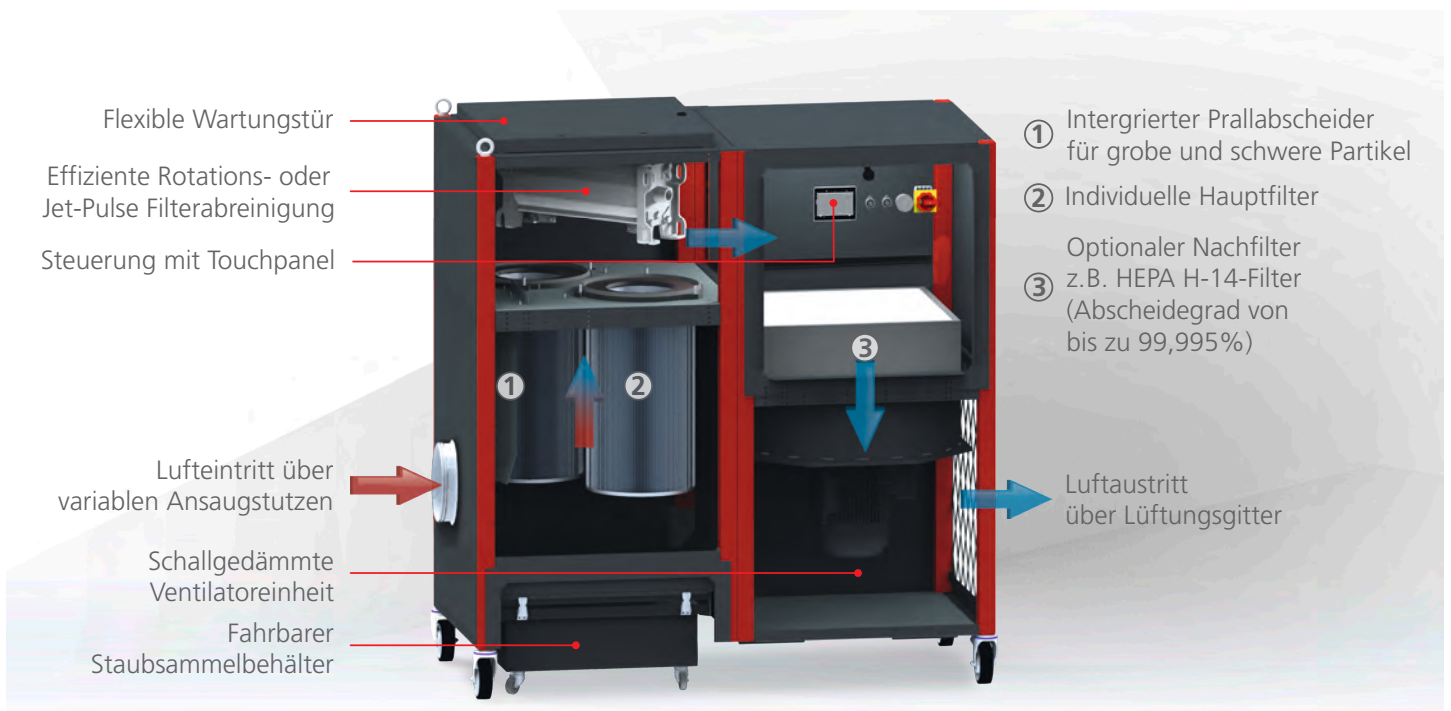

Schweißrauchfilter **DUSTOMAT**_{DRY}

Der neue Sicherheitsstandard für Ihre Fertigung.

Die kompakten Schweißrauchfilter der DUSTOMAT DRY-Serie sind für **nahezu alle Einsatzzwecke geeignet** und saugen u.a. die bei der Bearbeitung von unterschiedlichen Metallen anfallenden Schweiß- und Lötrauche wirkungsvoll ab (**Abscheidegrad bis zu 99,995%**).

Einsparpotenziale: Mittels der **Druckluftersparnis von bis zu 50 Prozent** sowie **verlängerten Filterstandzeiten**, reduzieren sich die Folgekosten auf ein Minimum.

Ihre Vorteile

- » Konfigurierbar: Leistung, Filterpaket, Anlagenaufbau
- » Saugstark für optimale Absaugergebnisse
- » Energieeffizient dank strömungstechnisch optimierter Bauweise
- » 50 % Druckluftersparnis dank innovativer Abreinigung
- » Geräuscharmer Anlagenbetrieb durch schalloptimierte Bauweise
- » Umluft-/Abluftbetrieb möglich
- » Intuitive Bedienung dank komfortablem Touch-Display
- » Einfache Entsorgung mittels fahrbarer Staubsammelschublade
- » Kompakte Bauweise
- » Optional mit IFA W3-Zertifikat erhältlich

Technische Daten

DUSTOMAT DRY		2000	2700	3300	3400	3500	4500	6400
Max. Volumenstrom	m³/h	2.000	2.700	3.100	3.400	3.500	4.500	6.400
Max. Unterdruck	Pa	2.400	2.900	3.400	2.900	4.500	3.400	4.900
Ansaugöffnung	mm	160	180	200	250	200	250	315
Netzspannung	V	400	400	400	400	400	400	400
Nennleistung	kW	2,2	3,0	4,0	3,0	5,5	4,0	5,5
Vorsicherung	A	C16	C16	C16	C16	C16	C16	C16
Druckluftanschluss	Zoll	¾"	¾"	¼"	¼"	¼"	¼"	¼"
Hauptfilter Anzahl	Stück	2	2	2	2	2	4	4
Hauptfilter Filterfläche	m²	2 × 5	2 × 5	2 × 10	2 × 10	2 × 10	4 × 10	4 × 16.7
Sammelvolumen	l	50	50	50	90	50	90	90
Abmessungen (L/B/H)	mm	1.630	1.630	1.630	2.120	1.630	2.120	2.120
		× 840	× 840	× 840	× 1.110	× 840	× 1.110	× 1.110
		× 1.430	× 1.430	× 1.680	× 1.950	× 1.680	× 1.950	× 2.200
Gewicht	kg	300	300	330	450	330	460	550
Schallemission	dB(A)	66	68	71.5	70	75	74	72
Bestell-Nr.		X09700	X09701	X09702	X09704	X09703	X09705	X09706