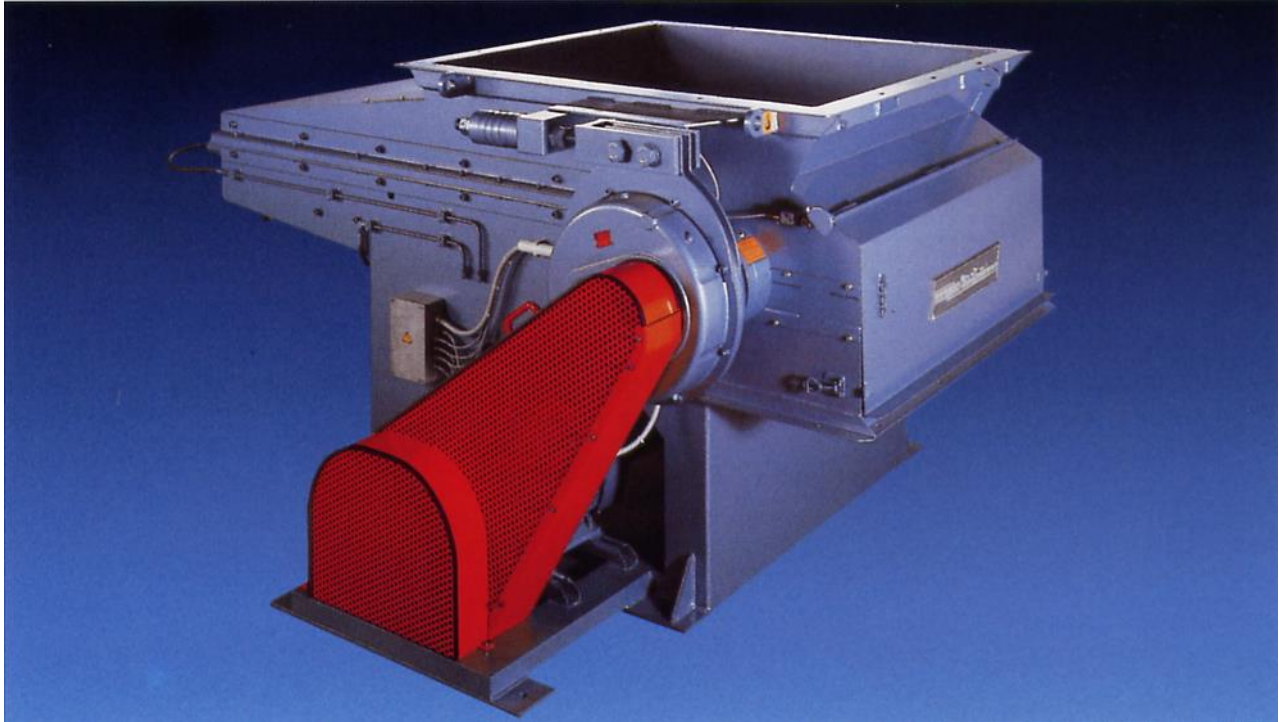

TRITURADOR DE RESIDUOS VAZ 1300 M

Máquina

		VAZ 1300 M (sin puente rompedor)
apertura de entrada	mm	1470x1305
Ø del rotor	mm	370
nº de cuchillas	u.	30-37
producción	kg/h	400-5500
potencia	kW	22-55
peso	kg	3600-4400
dimensiones exteriores	mm	3100x2600x1500

* Nos reservamos el derecho a realizar cualquier modificación técnica

* 30 cuchillas solo con motor de 22 kW

*Los trituradores de residuos **VECOPLAN** están especialmente cualificados para la trituración de residuos de madera, papel, destrucción confidencial de documentos y plásticos*