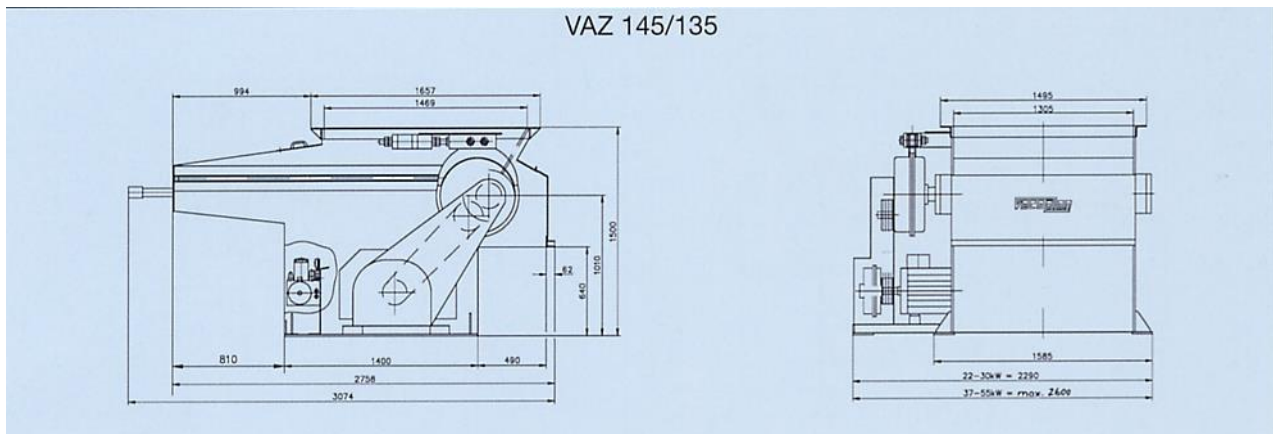

TRITURADOR DE RESIDUOS VAZ 1300 M

Máquina

		VAZ 1300 M (sin puente rompedor)
apertura de entrada	mm	1470x1305
Ø del rotor	mm	370
nº de cuchillas	u.	30-37
producción	kg/h	400-5500
potencia	kW	22-55
peso	kg	3600-4400
dimensiones exteriores	mm	3100x2600x1500