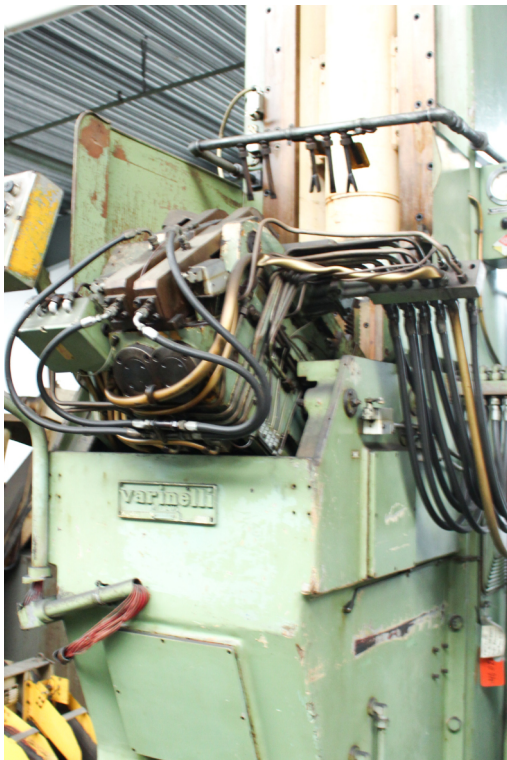

Vertikale Räummaschine Varinelli (WKG 261)

Hersteller: Varinelli

Modell: BVE-S-25-2000

Baujahr: 1971

Gewicht: 12to

Allgemeines / technische Daten:

Zugkraft: 25to

maximaler Hub: 2000mm

Aufspannfläche: 500 x 500

Tischdurchbruch: 550mm

Stromversorgung: 380 Volt / 50 Hz

Zubehör/ Sonderausstattung:

- Kipptisch

Bemerkung:

Die Maschine ist unter Strom in unserem Lager und kann besichtigt werden

**Vertikale Räummaschine Varinelli (WKG 261)**

**Vertikale Räummaschine Varinelli (WKG 261)**

Vertikale Räummaschine Varinelli (WKG 261)

Allgemeine Information

Wir haben ständig eine große Auswahl von **ca. 80 gebrauchten Räummaschinen** mit Zugkräften von 3.000 kg bis 63.000 kg in horizontaler sowie vertikaler Ausführung am Lager. Ein großer Teil der am Lager befindlichen Räummaschinen ist vorführbereit zu besichtigen.