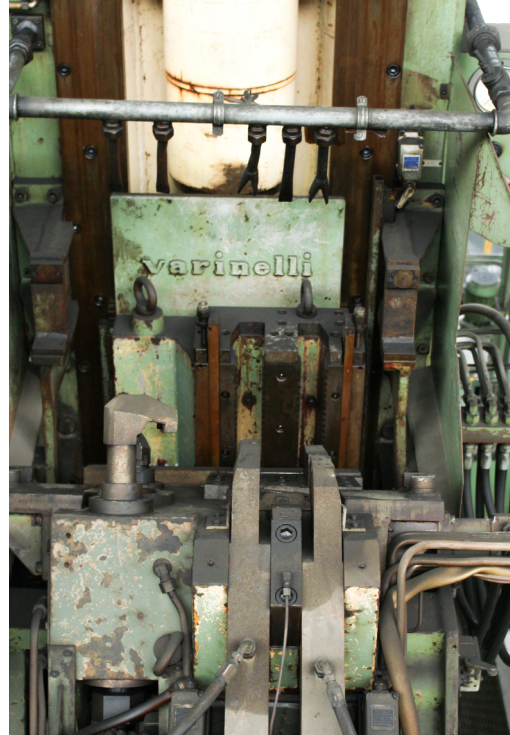

Vertikale Räummaschine Varinelli (WKG 261)

Hersteller: Varinelli

Modell: BVE-S-25-2000

Baujahr: 1971

Gewicht: 12to

Allgemeines / technische Daten:

Zugkraft: 25to

maximaler Hub: 2000mm

Aufspannfläche: 500 x 500

Tischdurchbruch: 550mm

Stromversorgung: 380 Volt / 50 Hz

Zubehör/ Sonderausstattung:

- Kipptisch

Bemerkung:

Die Maschine ist unter Strom in unserem Lager und kann besichtigt werden

**Vertikale Räummaschine Varinelli (WKG 261)**

**Vertikale Räummaschine Varinelli (WKG 261)**

Vertikale Räummaschine Varinelli (WKG 261)

Allgemeine Information

Wir haben ständig eine große Auswahl von **ca. 80 gebrauchten Räummaschinen** mit Zugkräften von 3.000 kg bis 63.000 kg in horizontaler sowie vertikaler Ausführung am Lager. Ein großer Teil der am Lager befindlichen Räummaschinen ist vorführbereit zu besichtigen.