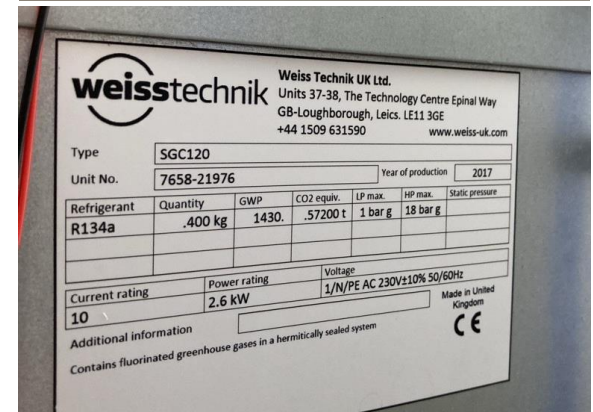

Handout

Inventar-Nr.: 400158584 Inventory no.:	### Fitotron 1	Bosch Werk: Rng Bosch plant:	City / Country: Renningen, Germany

Bilder / pictures

- Maschine / machine
- Typenschild / name plate
- Steuerung / control unit
- Maschine-Arbeitsraum / working area
- Peripherie / peripherie
- Sonstige / others